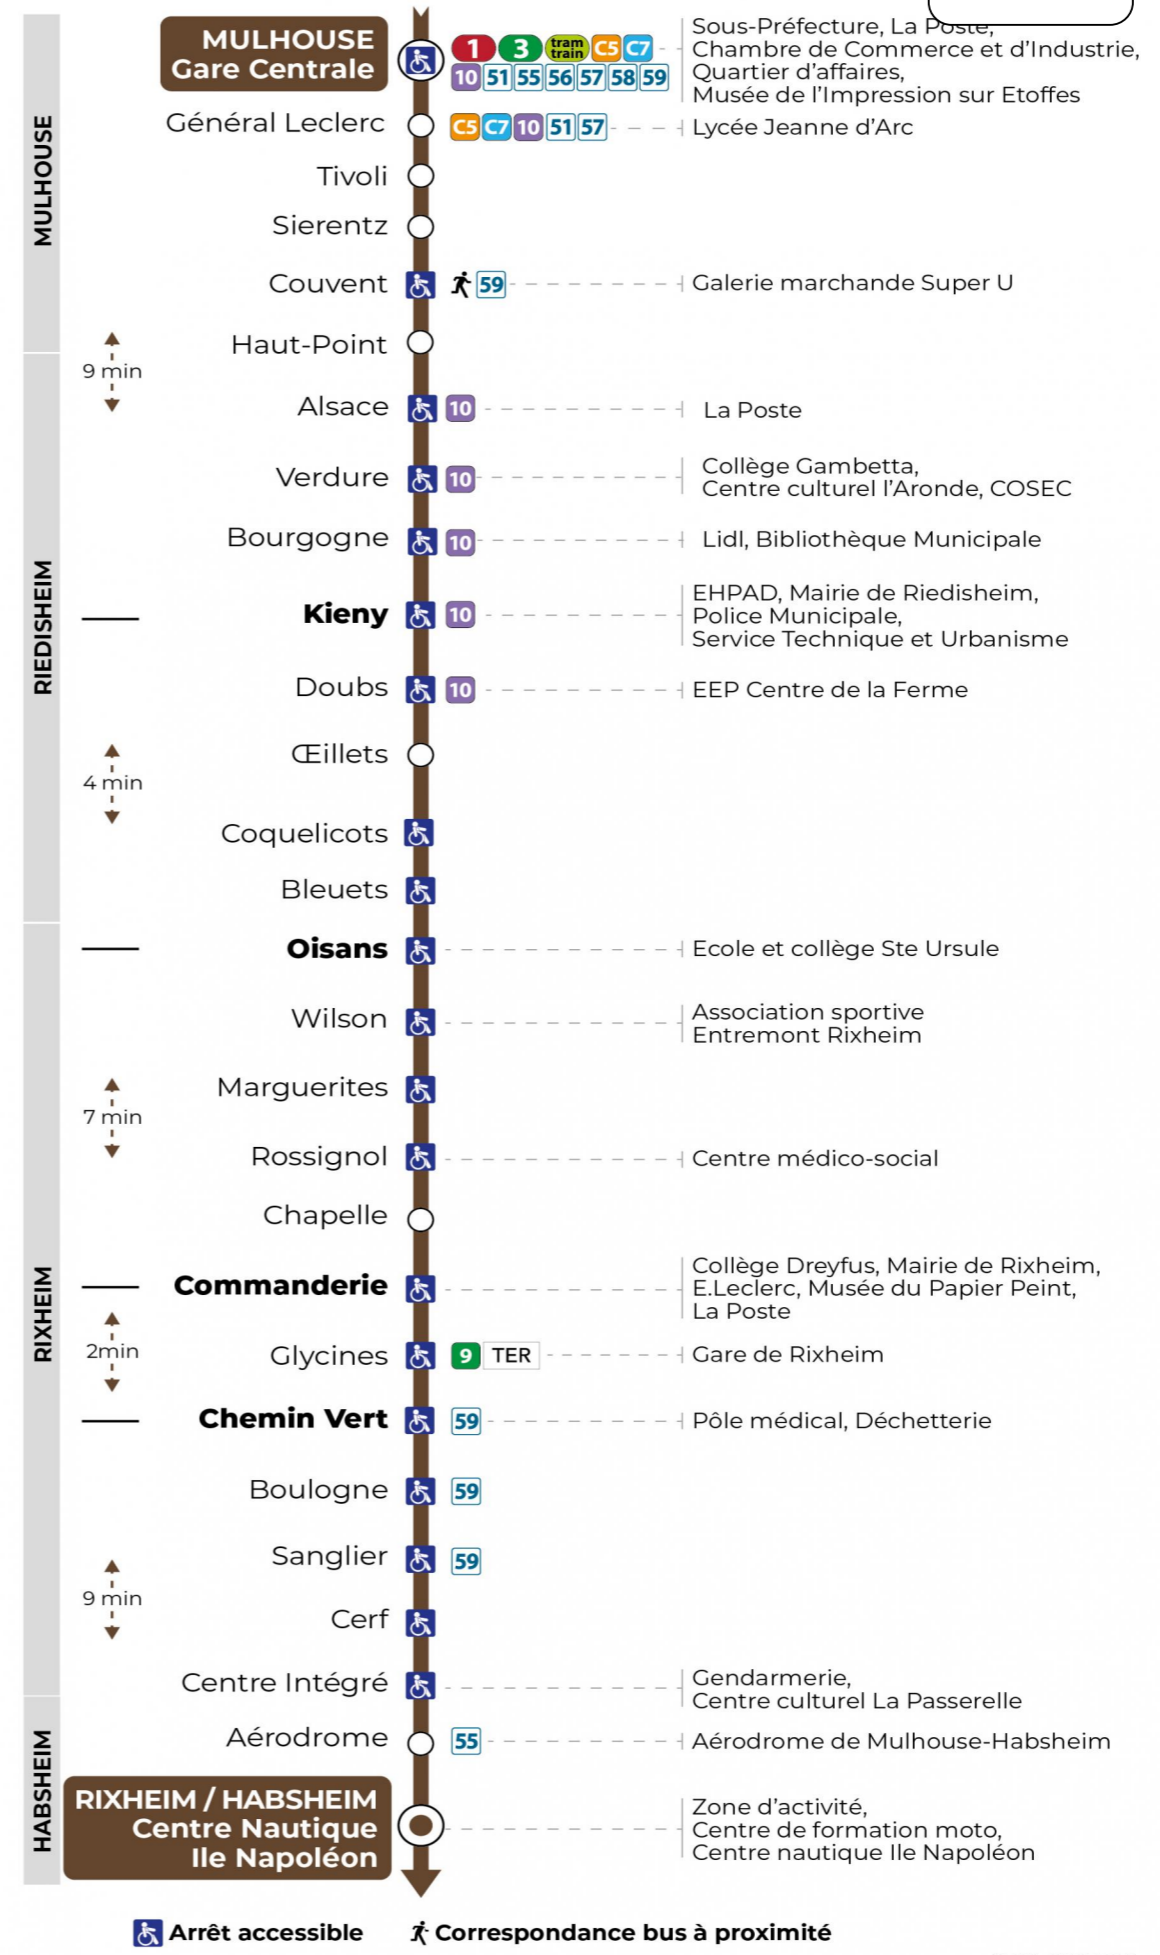

Vacances scolaires et samedi

Schulferien und Samstag
School holidays and Saturday

6h	7h	8h	9h	10h	11h	12h	13h	14h	15h	16h	17h	18h	19h	20h	21h	22h
28	19	10	10	11	03	03	18	03	04	13	13	13	27	21	10	37
56	40	32	26	26	26	26	41	18	27	35	35	35	50			
	55	55	48	41	41	41		42	49	50	58	58				
						56										

Vacances scolaires

Schulferien / school holidays

du 21 Oct 2024 au 02 Nov 2024
du 23 Déc 2024 au 04 Jan 2025
du 10 Fév 2025 au 22 Fév 2025
du 07 Avr 2025 au 19 Avr 2025
du 30 Mai 2025 au 31 Mai 2025

Dimanche et jours fériés

Sonntag und Feiertage
Sunday and bank holidays

8h	9h	10h	11h	12h	13h	14h	15h	16h	17h	18h	19h	20h	21h	22h
25	25	25	25	25	25	25	25	26	26	26	26	05	05	37

Le plus proche
TABAC A RHUM ET CIGARES
66 avenue du General de Gaulle
Rixheim

Votre bus en direct
Flashez ce QR-Code pour connaître le prochain passage en temps réel

Arrêt accessible Correspondance bus à proximité