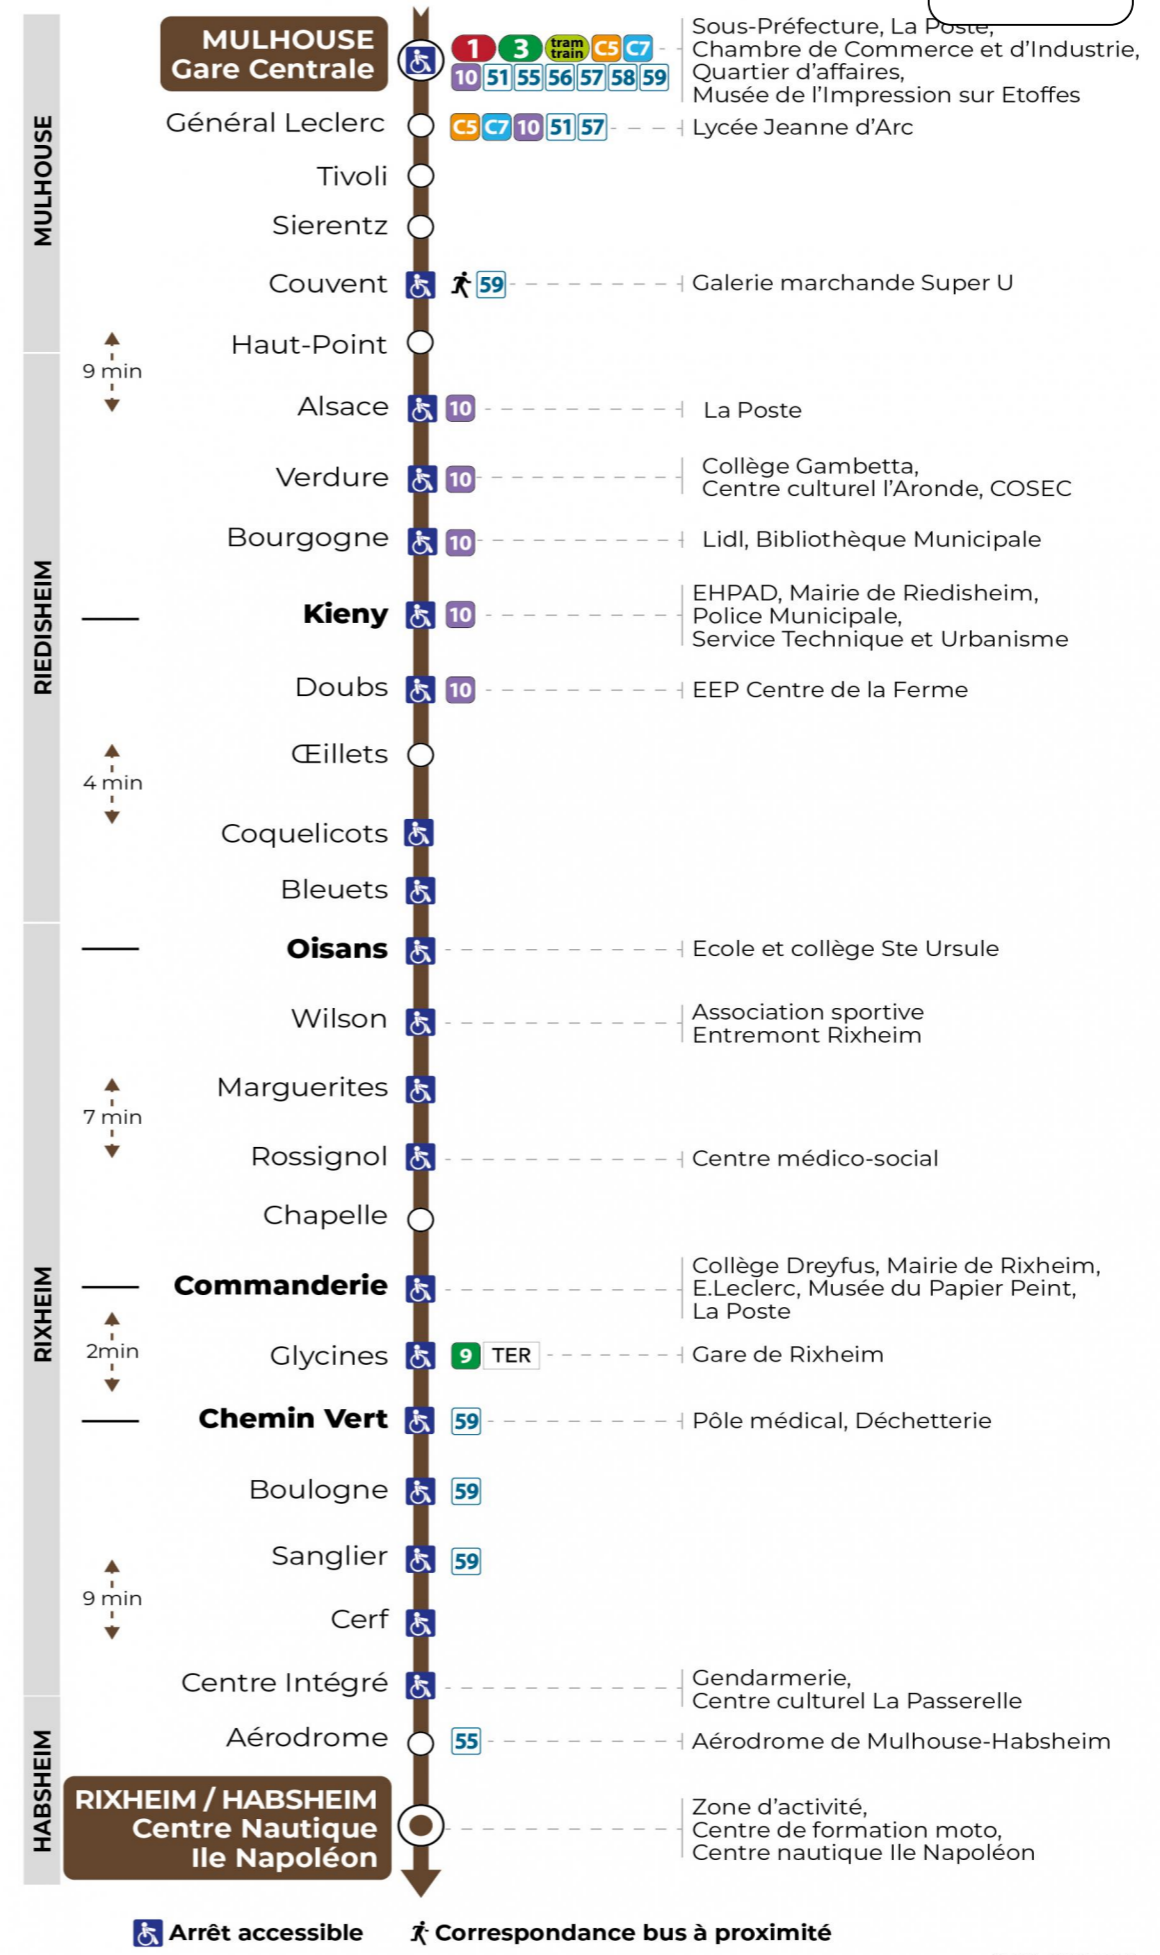

11 arrêt ROSSIGNOL

direction CENTRE NAUTIQUE

Valables du 2 septembre 2024 au 27 juin 2025 inclus

Gültig vom 2. September 2024 bis zum 27. Juni 2025
Valid from September 2, 2024 to June 27, 2025

Lundi à vendredi en période scolaire

Montag bis Freitag während der Schulzeit
Monday to Friday in school period

6h	7h	8h	9h	10h	11h	12h	13h	14h	15h	16h	17h	18h	19h	20h	21h	22h
30	20	03	11	18	03	12	11	05	11	07	02	01	05	09	10	36
56	37	13	33	41	27	25	22	17	30	23	13	13	29			
	50	21	56		49	30	40	35	48	38	25	25	51			
		30				45	53	53		50	37	37				
		49				59				49	48					

Vacances scolaires et samedi

Schulferien und Samstag
School holidays and Saturday

6h	7h	8h	9h	10h	11h	12h	13h	14h	15h	16h	17h	18h	19h	20h	21h	22h
27	18	09	09	10	02	02	17	02	03	12	12	12	26	20	09	36
55	39	31	25	25	25	25	40	17	26	34	34	34	49			
	54	54	47	40	40	40		41	48	49	57	57				
						55										

Vacances scolaires

Schulferien / school holidays

du 21 Oct 2024 au 02 Nov 2024
du 23 Déc 2024 au 04 Jan 2025
du 10 Fév 2025 au 22 Fév 2025
du 07 Avr 2025 au 19 Avr 2025
du 30 Mai 2025 au 31 Mai 2025

Dimanche et jours fériés

Sonntag und Feiertage
Sunday and bank holidays

8h	9h	10h	11h	12h	13h	14h	15h	16h	17h	18h	19h	20h	21h	22h
24	24	24	24	24	24	24	24	25	25	25	25	04	04	36

Le plus proche
TABAC A RHUM ET CIGARES
66 avenue du General de Gaulle
Rixheim

Votre bus en direct
Flashez ce QR-Code pour connaître le prochain passage en temps réel

Arrêt accessible Correspondance bus à proximité