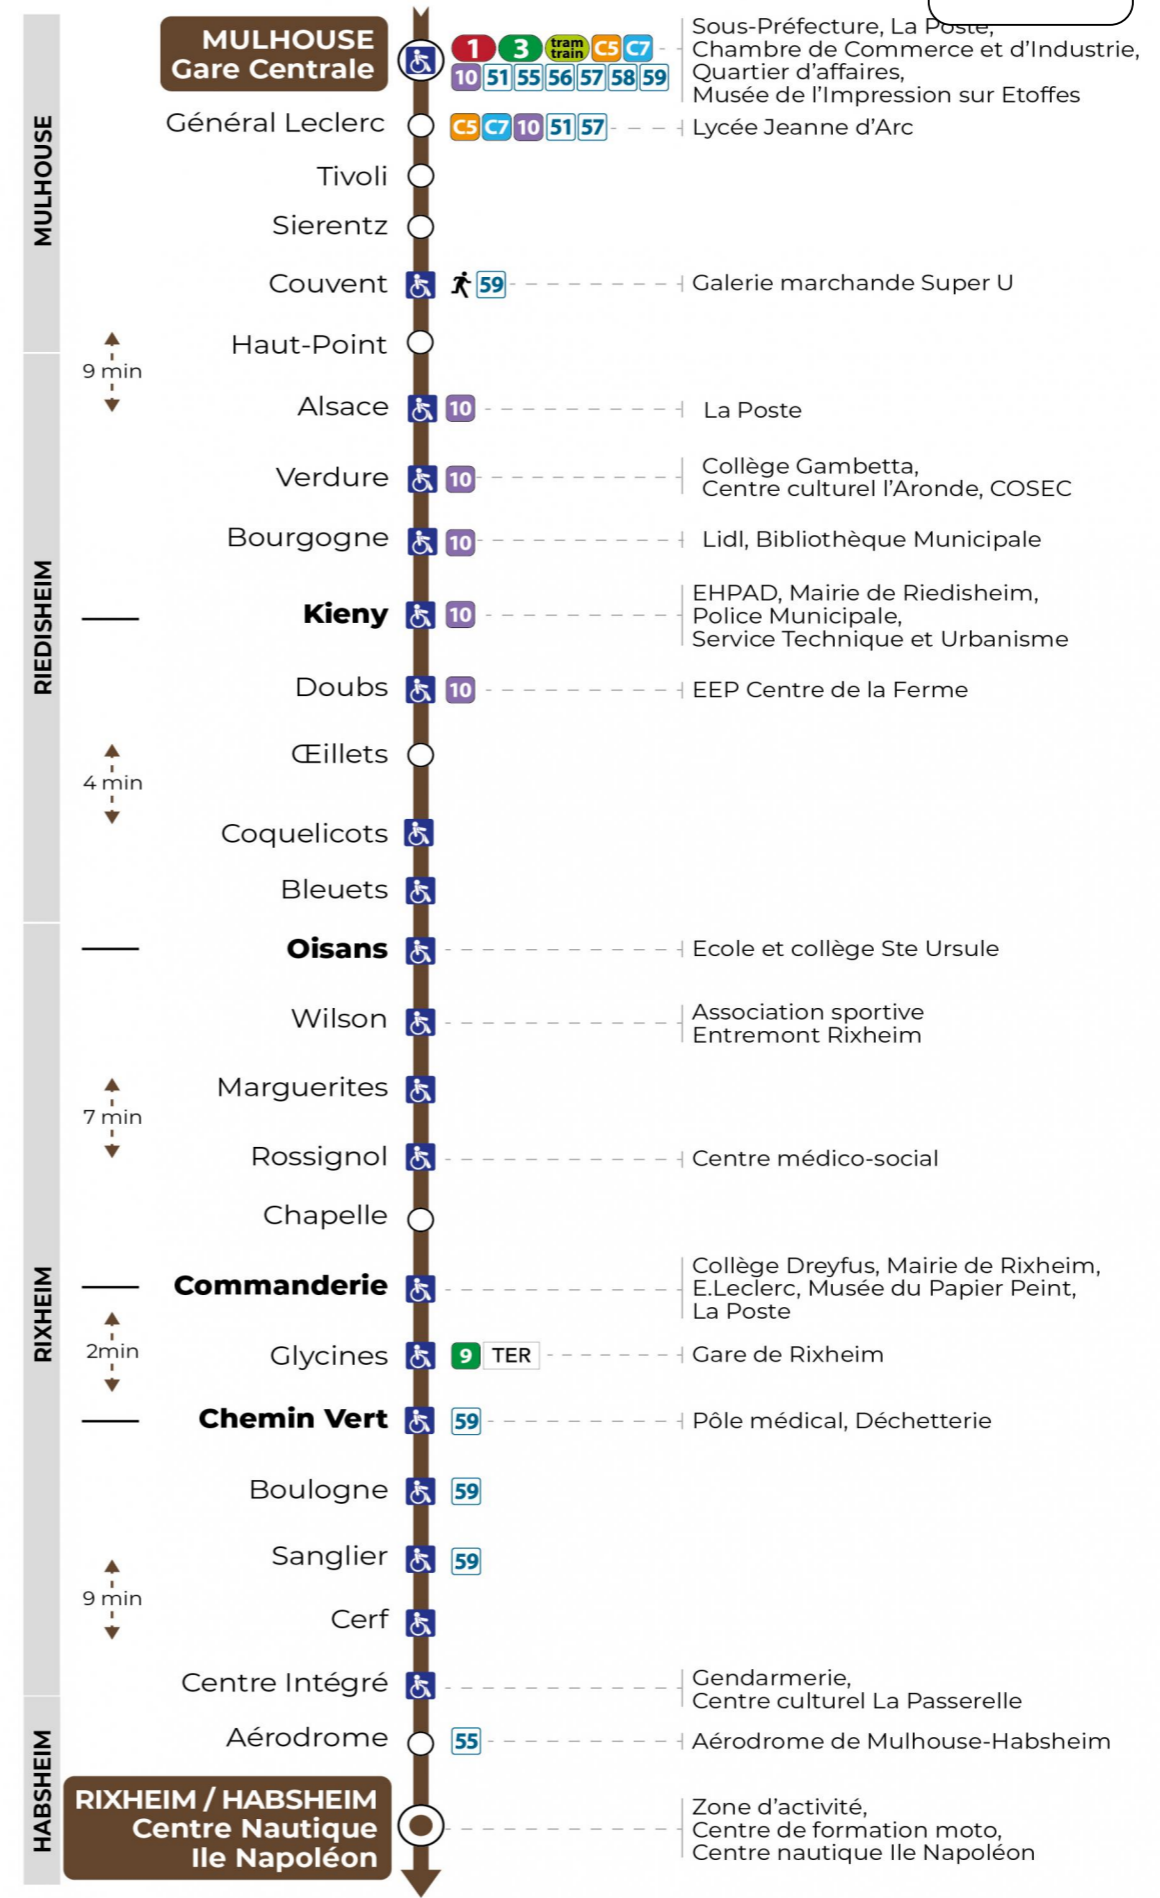

Valables du 2 septembre 2024 au 27 juin 2025 inclus

Gültig vom 2. September 2024 bis zum 27. Juni 2025
Valid from September 2, 2024 to June 27, 2025

Lundi à vendredi en période scolaire

Montag bis Freitag während der Schulzeit
Monday to Friday in school period

6h	7h	8h	9h	10h	11h	12h	13h	14h	15h	16h	17h	18h	19h	20h	21h	22h
12	00	00	13	21	06	03	02	15	09	01	03	03	08	52		19
38	16	10	36	43	28	09	20	33	27	15	15	15	32			
	28	29	58		51	25	33	51	45	27	27	26	50			
	40	51				39	45			39	39	45				
	50					51	57			51	51					

Vacances scolaires et samedi

Schulferien und Samstag
School holidays and Saturday

6h	7h	8h	9h	10h	11h	12h	13h	14h	15h	16h	17h	18h	19h	20h	21h	22h
11	00	13	06	06	06	06	21	21	06	13	13	13	06	01		19
38	21	36	28	21	21	21	43	43	28	28	36	36	30	52		
	36	51	51	43	43	36	58		51	51	51					
	51					58										

Vacances scolaires

Schulferien / school holidays

du 21 Oct 2024 au 02 Nov 2024
du 23 Déc 2024 au 04 Jan 2025
du 10 Fév 2025 au 22 Fév 2025
du 07 Avr 2025 au 19 Avr 2025
du 30 Mai 2025 au 31 Mai 2025

Dimanche et jours fériés

Sonntag und Feiertage
Sunday and bank holidays

8h	9h	10h	11h	12h	13h	14h	15h	16h	17h	18h	19h	20h	21h	22h
06	06	06	06	06	06	06	06	06	06	06	06	47		19
											46			

Le plus proche
Agence Soléa Porte Jeune

Votre bus en direct

Flashez ce QR-Code pour connaître le prochain passage en temps réel

Arrêt accessible Correspondance bus à proximité