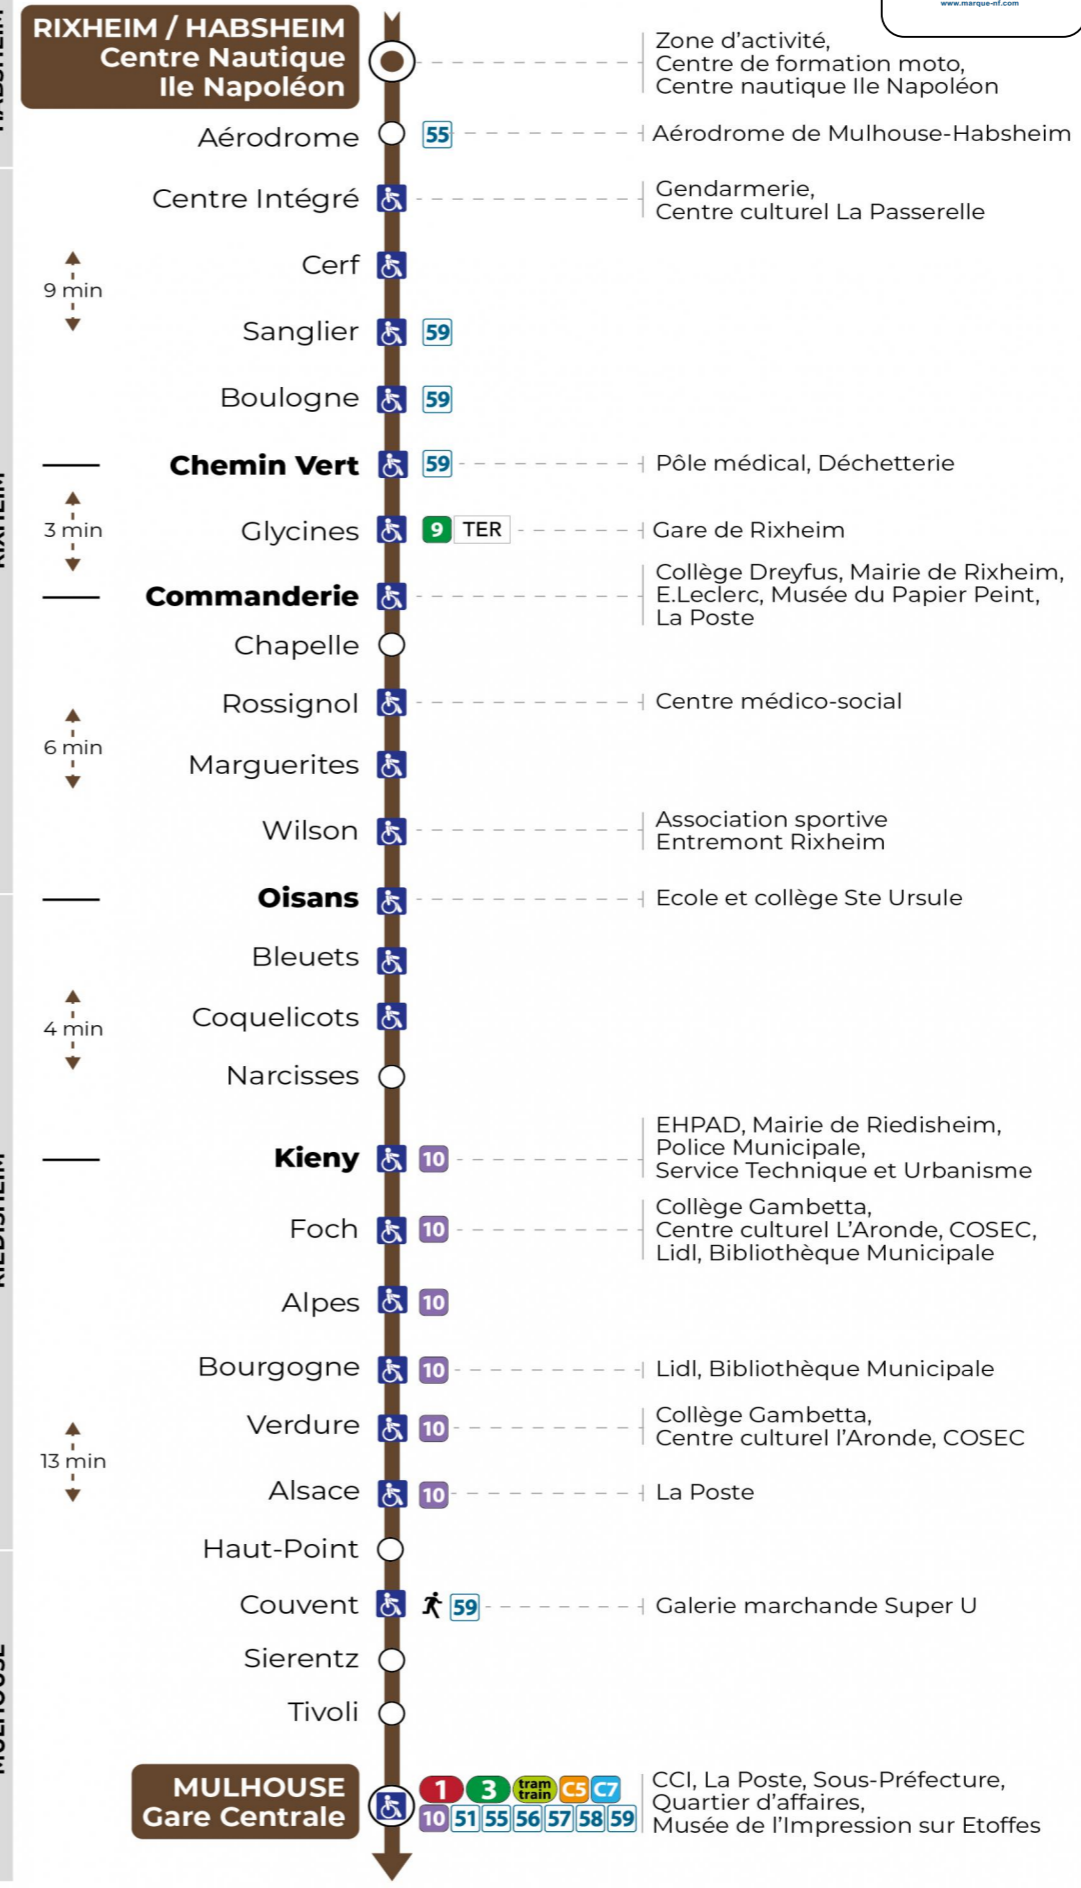

11 arrêt TIVOLI

direction GARE CENTRALE

Valables du 2 septembre 2024 au 27 juin 2025 inclus

Gültig vom 2. September 2024 bis zum 27. Juni 2025
Valid from September 2, 2024 to June 27, 2025

Lundi à vendredi en période scolaire

Vacances scolaires

Schulferien / school holidays

du 21 Oct 2024 au 02 Nov 2024
du 23 Déc 2024 au 04 Jan 2025
du 10 Fév 2025 au 22 Fév 2025
du 07 Avr 2025 au 19 Avr 2025
du 30 Mai 2025 au 31 Mai 2025

Dimanche et jours fériés

Sonntag und Feiertage
Sunday and bank holidays

7h	8h	9h	10h	11h	12h	13h	14h	15h	16h	17h	18h	19h	20h	21h
44	44	44	44	44	44	44	44	44	44	44	44	43	44	56

Le plus proche
TABAC LE CADRE NOIR
2 rue de Mulhouse
Riedisheim

Votre bus en direct

Flashez ce QR-Code pour connaître le prochain passage en temps réel

SAE:657

HABSHEIM
RIXHEIM
RIEDISHEIM
MULHOUSE

Arrêt accessible
 Correspondance bus à proximité

(DCM - SEPT 2024)