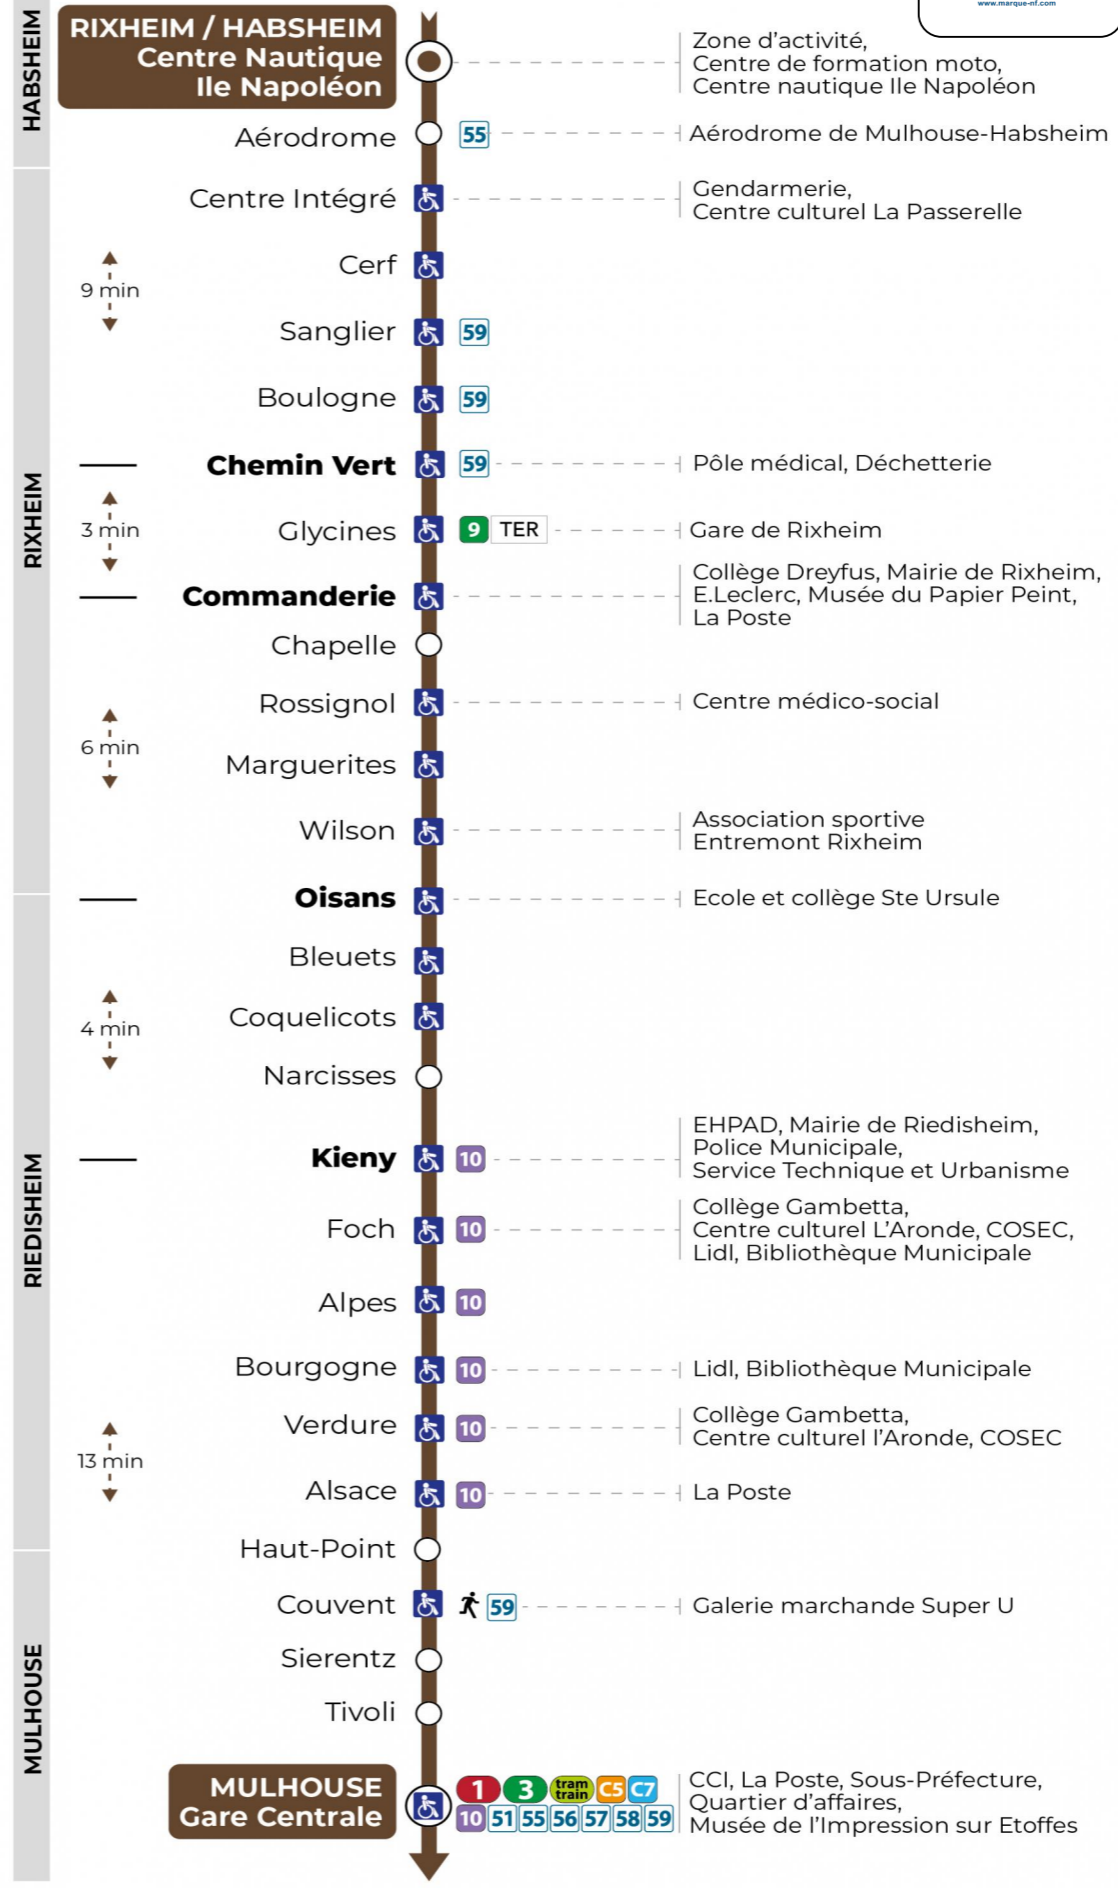

11 arrêt SIERENTZ direction GARE CENTRALE

Valables du 2 septembre 2024 au 27 juin 2025 inclus

Gültig vom 2. September 2024 bis zum 27. Juni 2025
Valid from September 2, 2024 to June 27, 2025

Lundi à vendredi en période scolaire

Vacances scolaires

Schulferien / school holidays

du 21 Oct 2024 au 02 Nov 2024
du 23 Déc 2024 au 04 Jan 2025
du 10 Fév 2025 au 22 Fév 2025
du 07 Avr 2025 au 19 Avr 2025
du 30 Mai 2025 au 31 Mai 2025

Dimanche et jours fériés

Sonntag und Feiertage
Sunday and bank holidays

7h	8h	9h	10h	11h	12h	13h	14h	15h	16h	17h	18h	19h	20h	21h
43	43	43	43	43	43	43	43	43	43	43	43	42	43	55

Le plus proche
TABAC LE CADRE NOIR
2 rue de Mulhouse
Riedisheim

Votre bus en direct

Flashez ce QR-Code pour connaître le prochain passage en temps réel

SAE:614

Arrêt accessible
 Correspondance bus à proximité

(DCM - SEPT 2024)