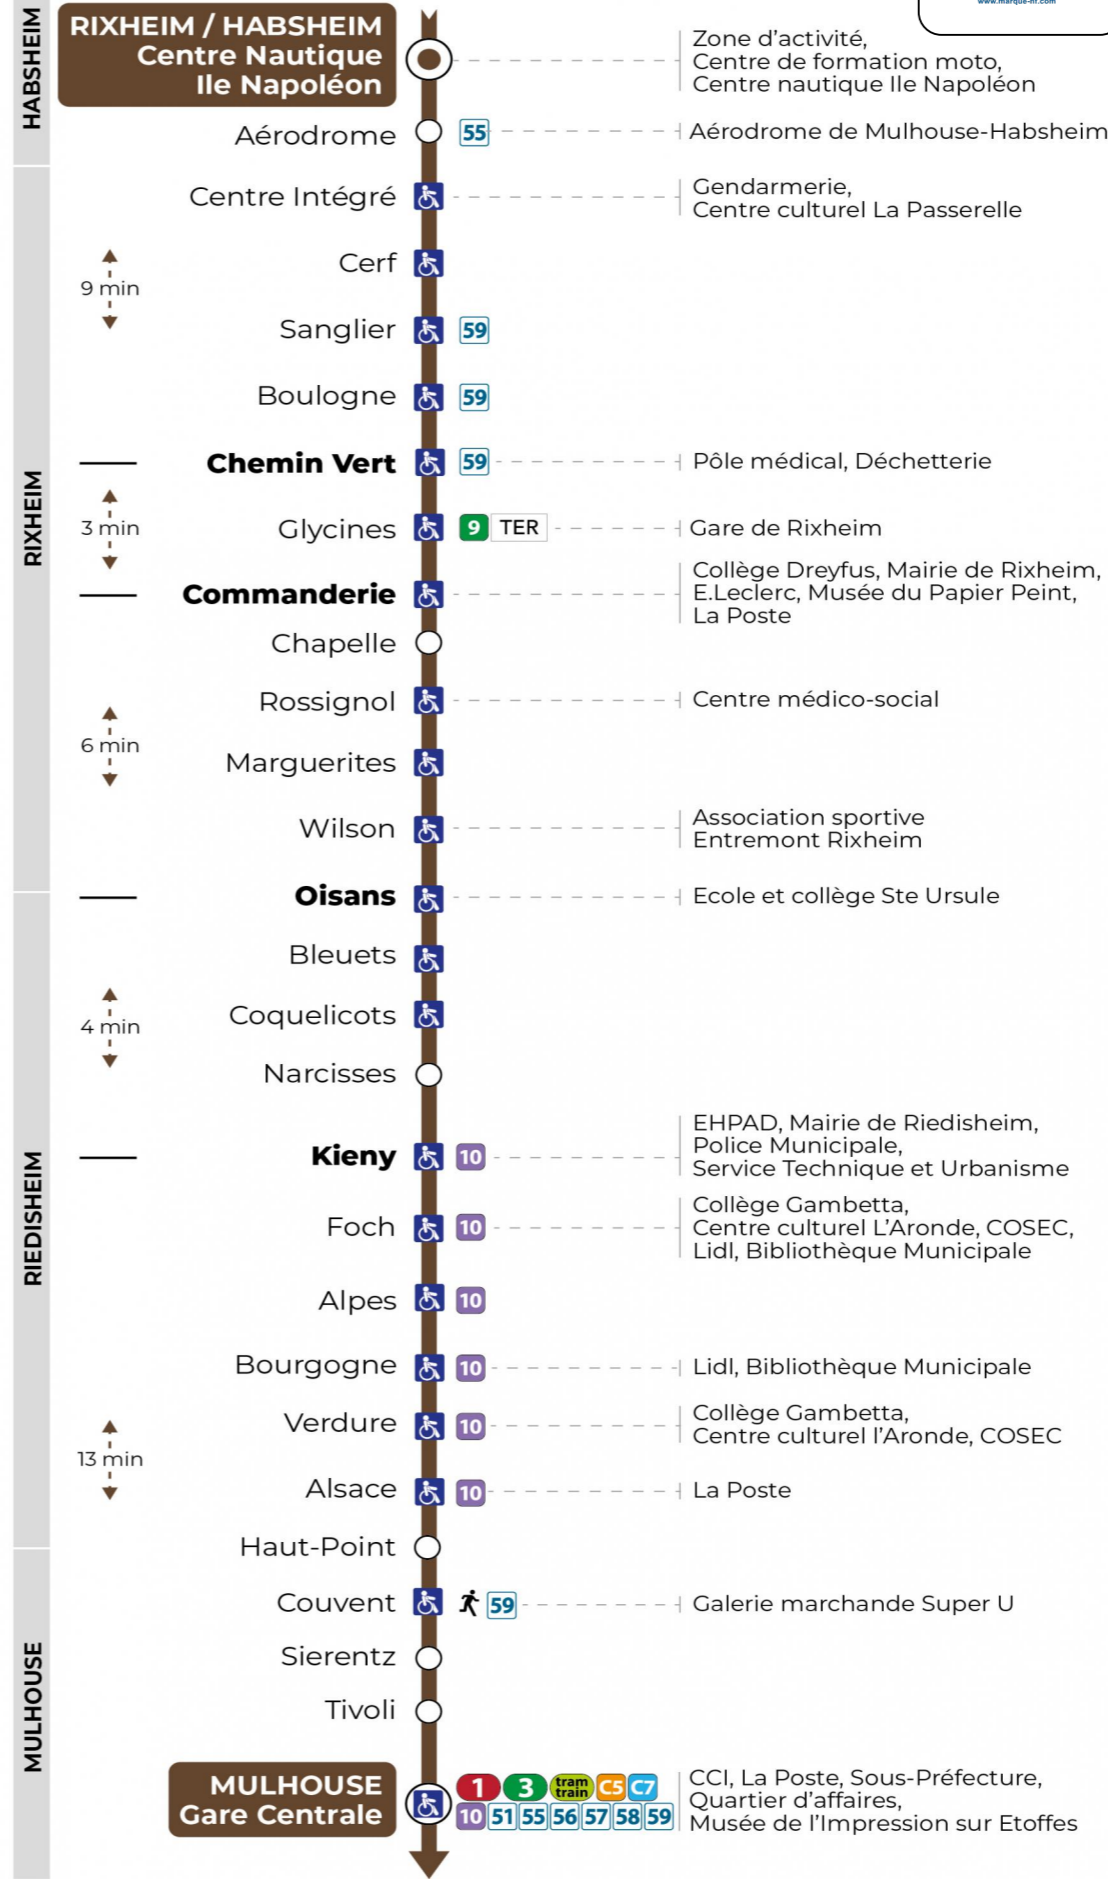

## Valables du 2 septembre 2024 au 27 juin 2025 inclus

Gültig vom 2. September 2024 bis zum 27. Juni 2025  
Valid from September 2, 2024 to June 27, 2025

## Vacances scolaires

Schulferien / school holidays

du 21 Oct 2024 au 02 Nov 2024  
du 23 Déc 2024 au 04 Jan 2025  
du 10 Fév 2025 au 22 Fév 2025  
du 07 Avr 2025 au 19 Avr 2025  
du 30 Mai 2025 au 31 Mai 2025

## Dimanche et jours fériés

Sonntag und Feiertage  
Sunday and bank holidays

7h	8h	9h	10h	11h	12h	13h	14h	15h	16h	17h	18h	19h	20h	21h
40	40	40	40	40	40	40	40	40	40	40	40	39	40	52

**Le plus proche**  
**TABAC LE CADRE NOIR**  
2 rue de Mulhouse  
Riedisheim

**Votre bus en direct**

Flashez ce QR-Code pour connaître le prochain passage en temps réel

SAE:523

Arrêt accessible  
 Correspondance bus à proximité

(DCM - SEPT 2024)