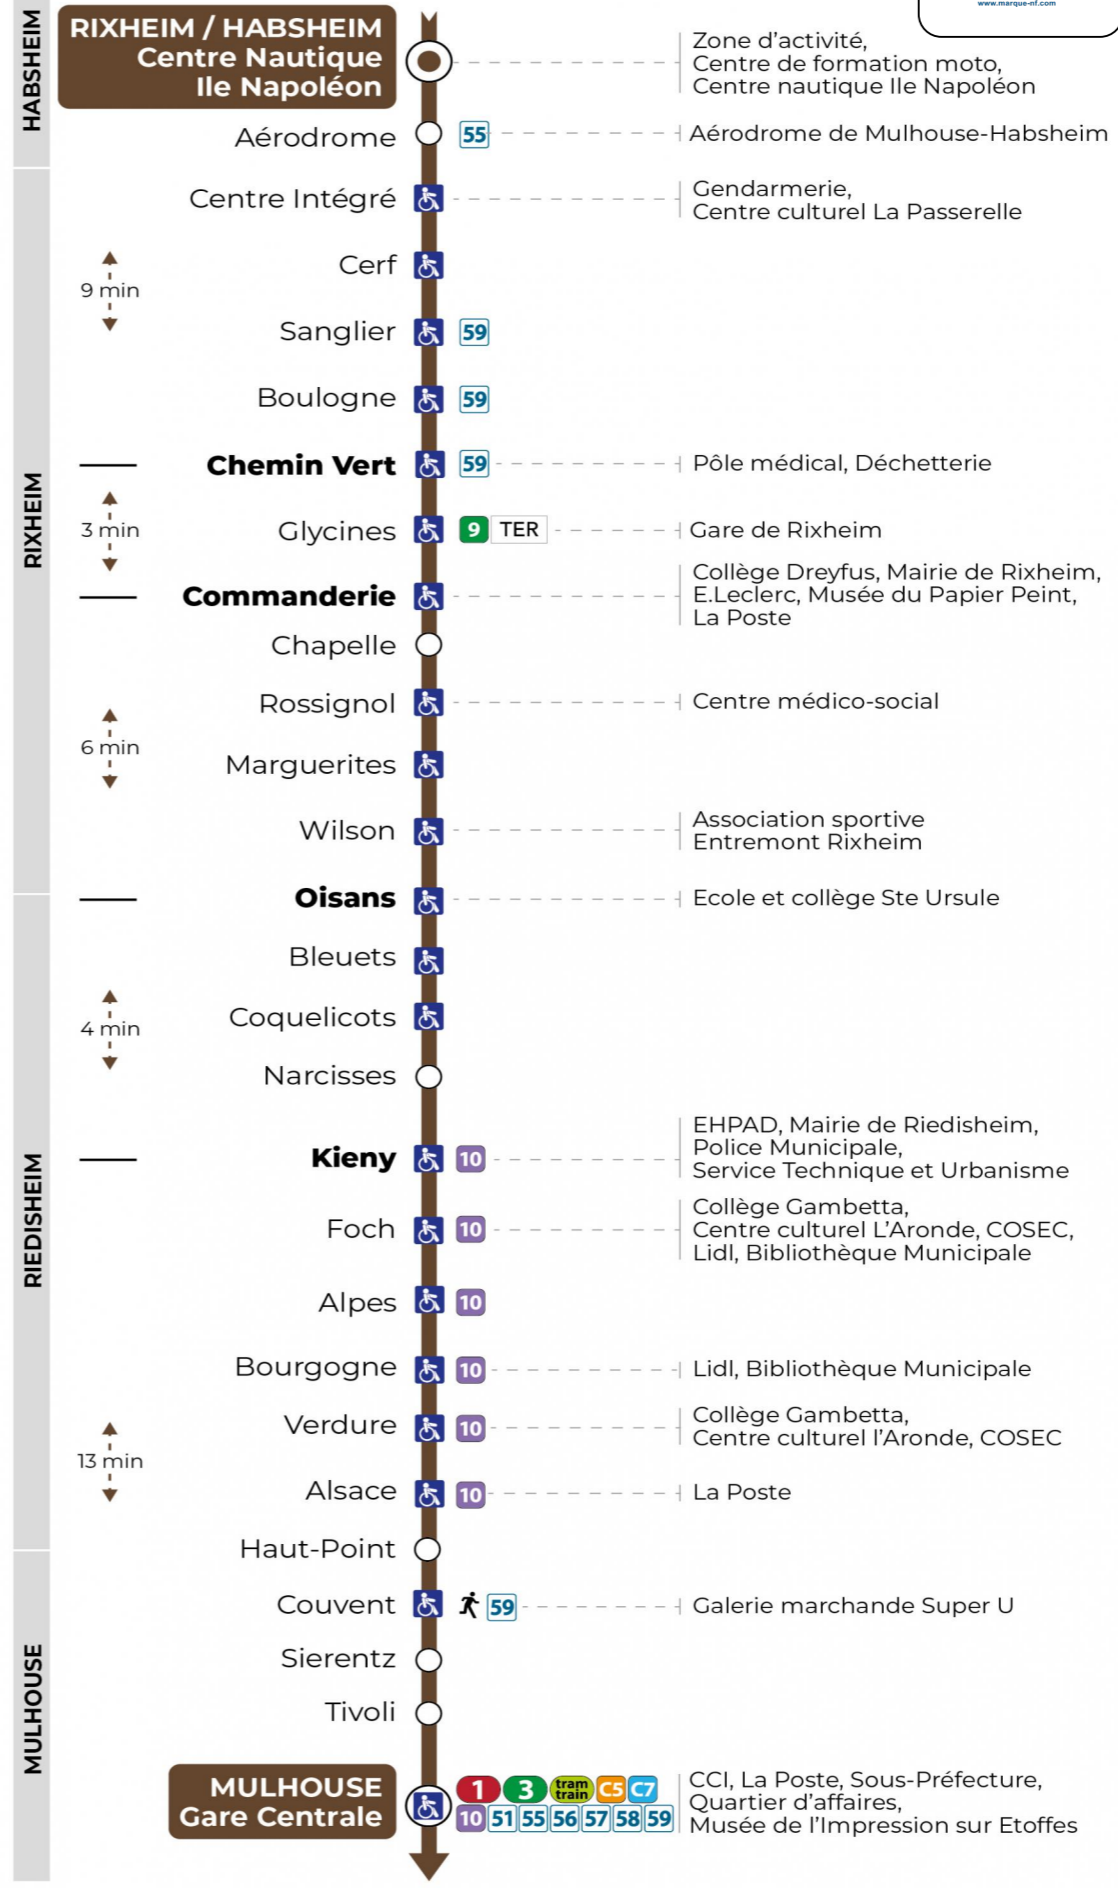

## Valables du 2 septembre 2024 au 27 juin 2025 inclus

Gültig vom 2. September 2024 bis zum 27. Juni 2025  
Valid from September 2, 2024 to June 27, 2025

## Vacances scolaires

Schulferien / school holidays

du 21 Oct 2024 au 02 Nov 2024  
du 23 Déc 2024 au 04 Jan 2025  
du 10 Fév 2025 au 22 Fév 2025  
du 07 Avr 2025 au 19 Avr 2025  
du 30 Mai 2025 au 31 Mai 2025

## Dimanche et jours fériés

Sonntag und Feiertage  
Sunday and bank holidays

7h	8h	9h	10h	11h	12h	13h	14h	15h	16h	17h	18h	19h	20h	21h
38	38	38	38	38	38	38	37	37	37	37	37	37	38	50

**Le plus proche**  
**TABAC LE CADRE NOIR**  
2 rue de Mulhouse  
Riedisheim

**Votre bus en direct**

Flashez ce QR-Code pour connaître le prochain passage en temps réel

SAE:963

Arrêt accessible  
 Correspondance bus à proximité

(DCM - SEPT 2024)