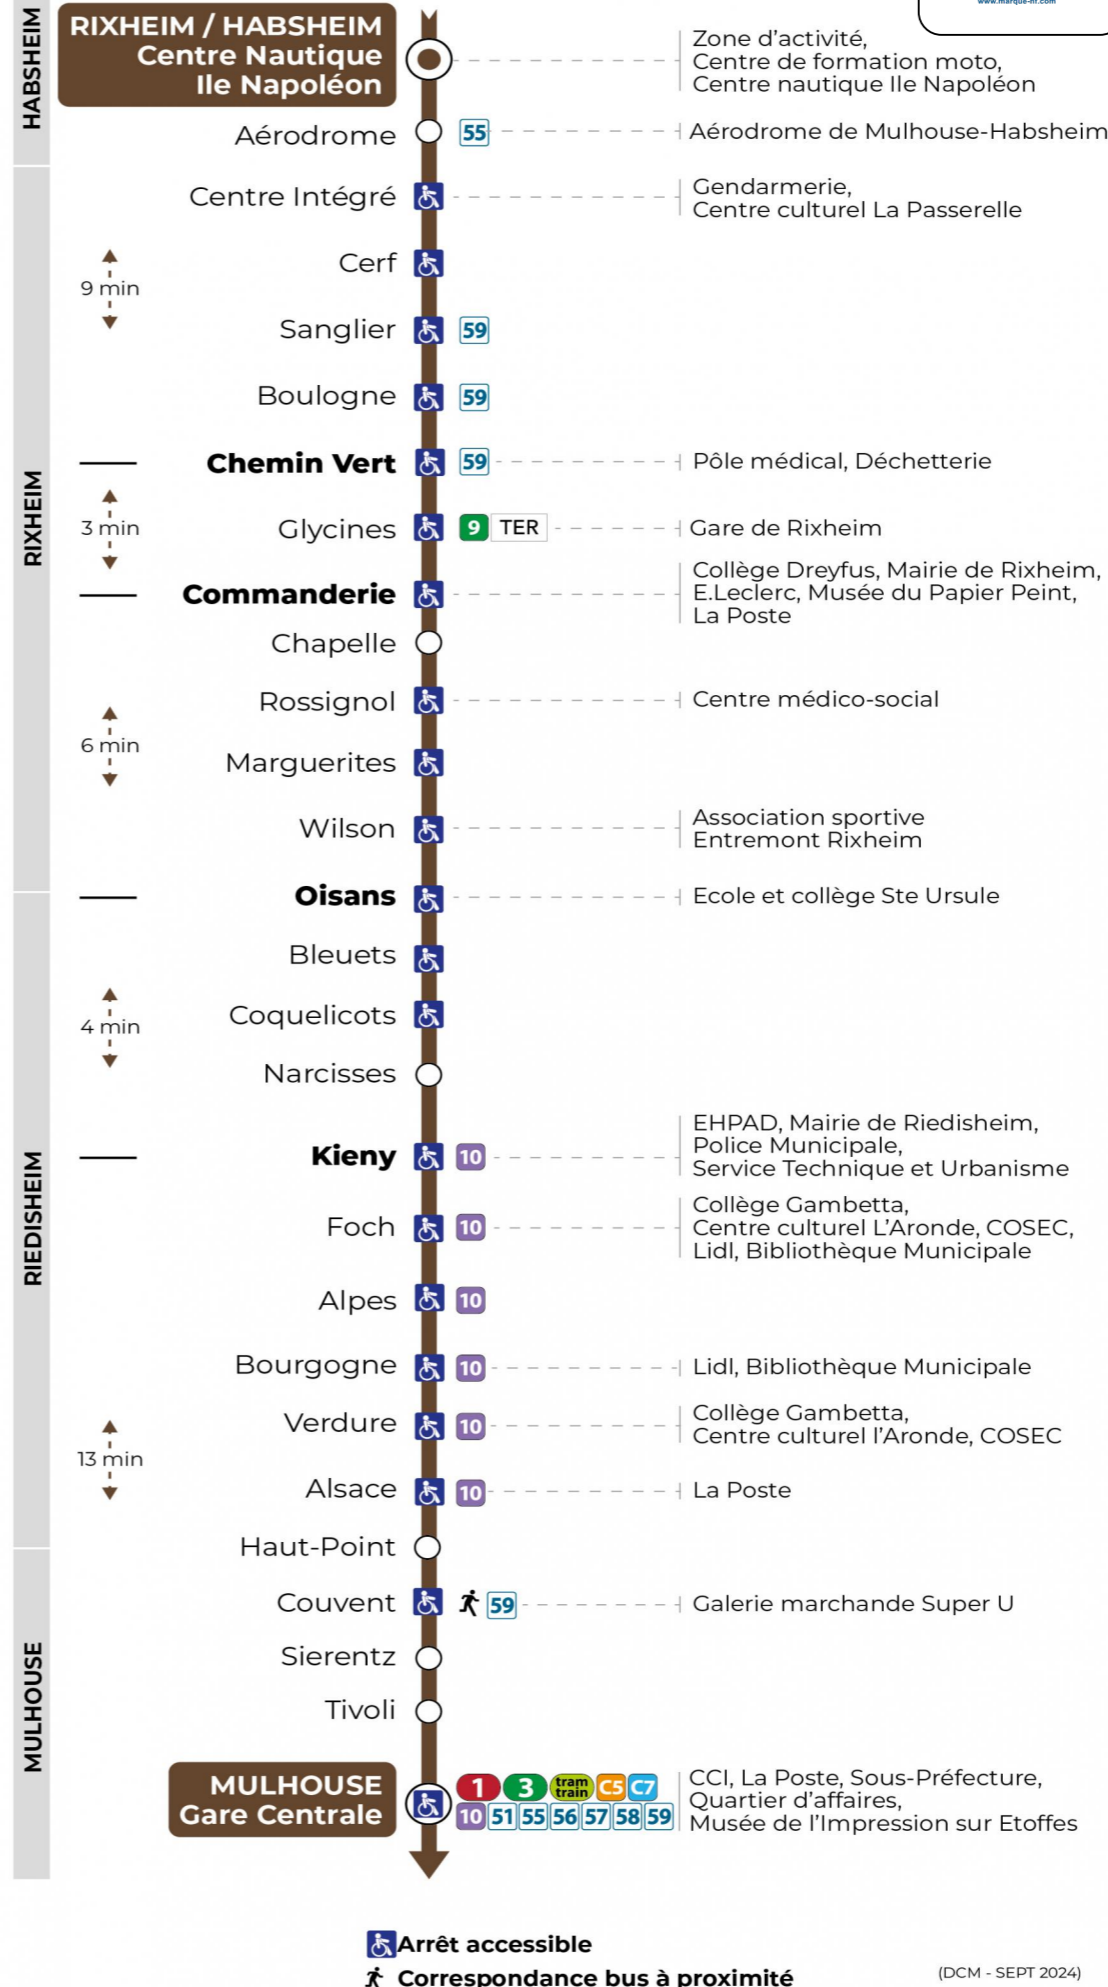

11 arrêt FOCH direction GARE CENTRALE

Valables du 2 septembre 2024 au 27 juin 2025 inclus

Gültig vom 2. September 2024 bis zum 27. Juni 2025
Valid from September 2, 2024 to June 27, 2025

Lundi à vendredi en période scolaire

Vacances scolaires

Schulferien / school holidays

du 21 Oct 2024 au 02 Nov 2024
du 23 Déc 2024 au 04 Jan 2025
du 10 Fév 2025 au 22 Fév 2025
du 07 Avr 2025 au 19 Avr 2025
du 30 Mai 2025 au 31 Mai 2025

Dimanche et jours fériés

Sonntag und Feiertage
Sunday and bank holidays

7h	8h	9h	10h	11h	12h	13h	14h	15h	16h	17h	18h	19h	20h	21h
37	37	37	37	37	37	37	37	37	37	37	37	36	37	49

Le plus proche
TABAC LE CADRE NOIR
2 rue de Mulhouse
Riedisheim

Votre bus en direct

Flashez ce QR-Code pour connaître le prochain passage en temps réel

SAE:235

(DCM - SEPT 2024)