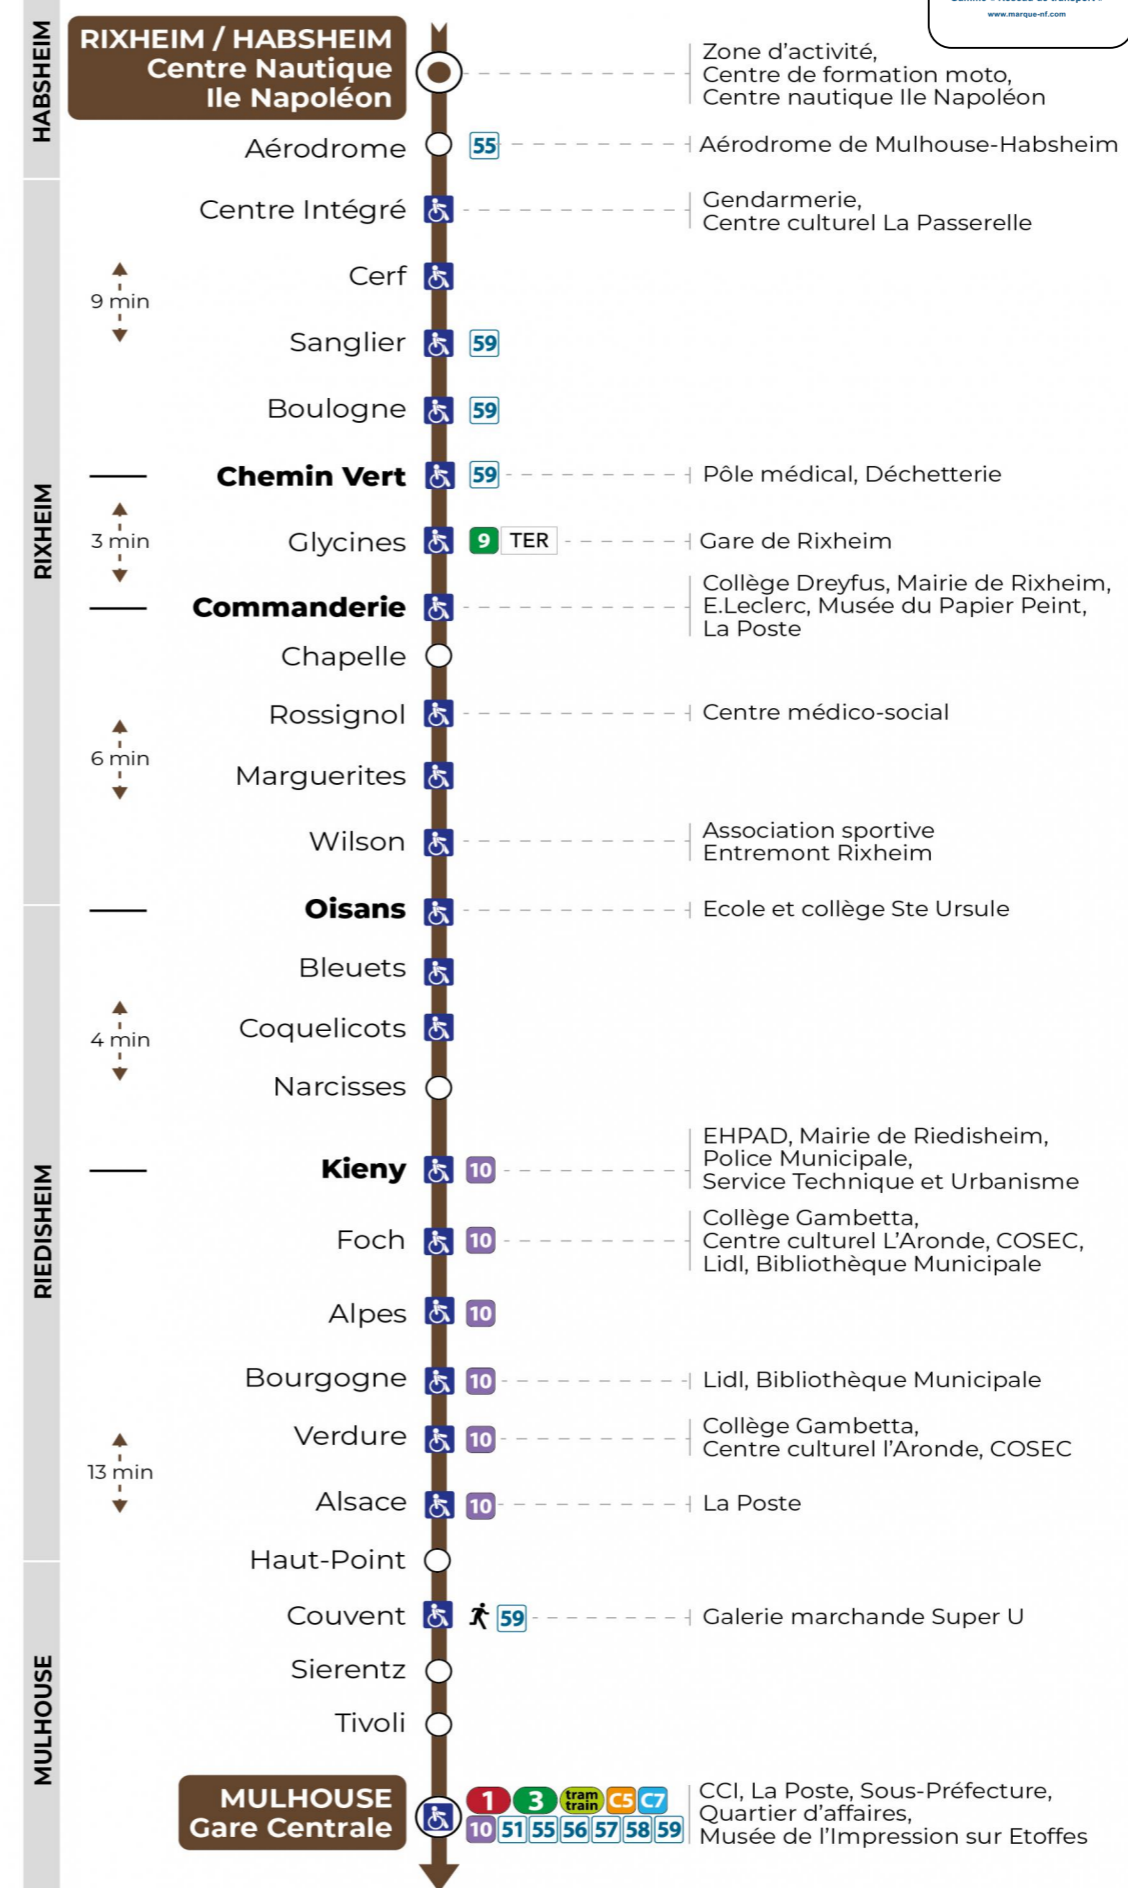

11 arrêt COQUELICOTS

direction GARE CENTRALE

Valables du 2 septembre 2024 au 27 juin 2025 inclus

Gültig vom 2. September 2024 bis zum 27. Juni 2025
Valid from September 2, 2024 to June 27, 2025

Lundi à vendredi en période scolaire

Montag bis Freitag während der Schulzeit
Monday to Friday in school period

6h	7h	8h	9h	10h	11h	12h	13h	14h	15h	16h	17h	18h	19h	20h	21h
21	00	09	10	18	03	01	01	07	01	01	00	01	05	37	47
35	05	24	33	40	25	13	19	25	19	13	13	20	33		
49	11	48	55		42	25	31	43	36	24	25	42			
	18				49	44	49		49	36	37				
	23					55				47	49				
	35														
	44														
	55														

Vacances scolaires et samedi

Schulferien und Samstag
School holidays and Saturday

6h	7h	8h	9h	10h	11h	12h	13h	14h	15h	16h	17h	18h	19h	20h	21h
20	12	11	04	18	18	11	19	18	03	03	10	11	11	37	47
35	27	26	26	40	41	34	34	40	25	25	26	41	33		
57	49	41	40	55	56	56	55		48	48	49				
			55												

Vacances scolaires

Schulferien / school holidays

du 21 Oct 2024 au 02 Nov 2024
du 23 Déc 2024 au 04 Jan 2025
du 10 Fév 2025 au 22 Fév 2025
du 07 Avr 2025 au 19 Avr 2025
du 30 Mai 2025 au 31 Mai 2025

Dimanche et jours fériés

Sonntag und Feiertage
Sunday and bank holidays

7h	8h	9h	10h	11h	12h	13h	14h	15h	16h	17h	18h	19h	20h	21h
34	34	34	34	34	34	34	33	33	33	33	33	33	35	47

Le plus proche
TABAC PRESSE DROUOT
16 rue de Provence
Mulhouse

Votre bus en direct

Flashez ce QR-Code pour connaître le prochain passage en temps réel

Arrêt accessible
 Correspondance bus à proximité