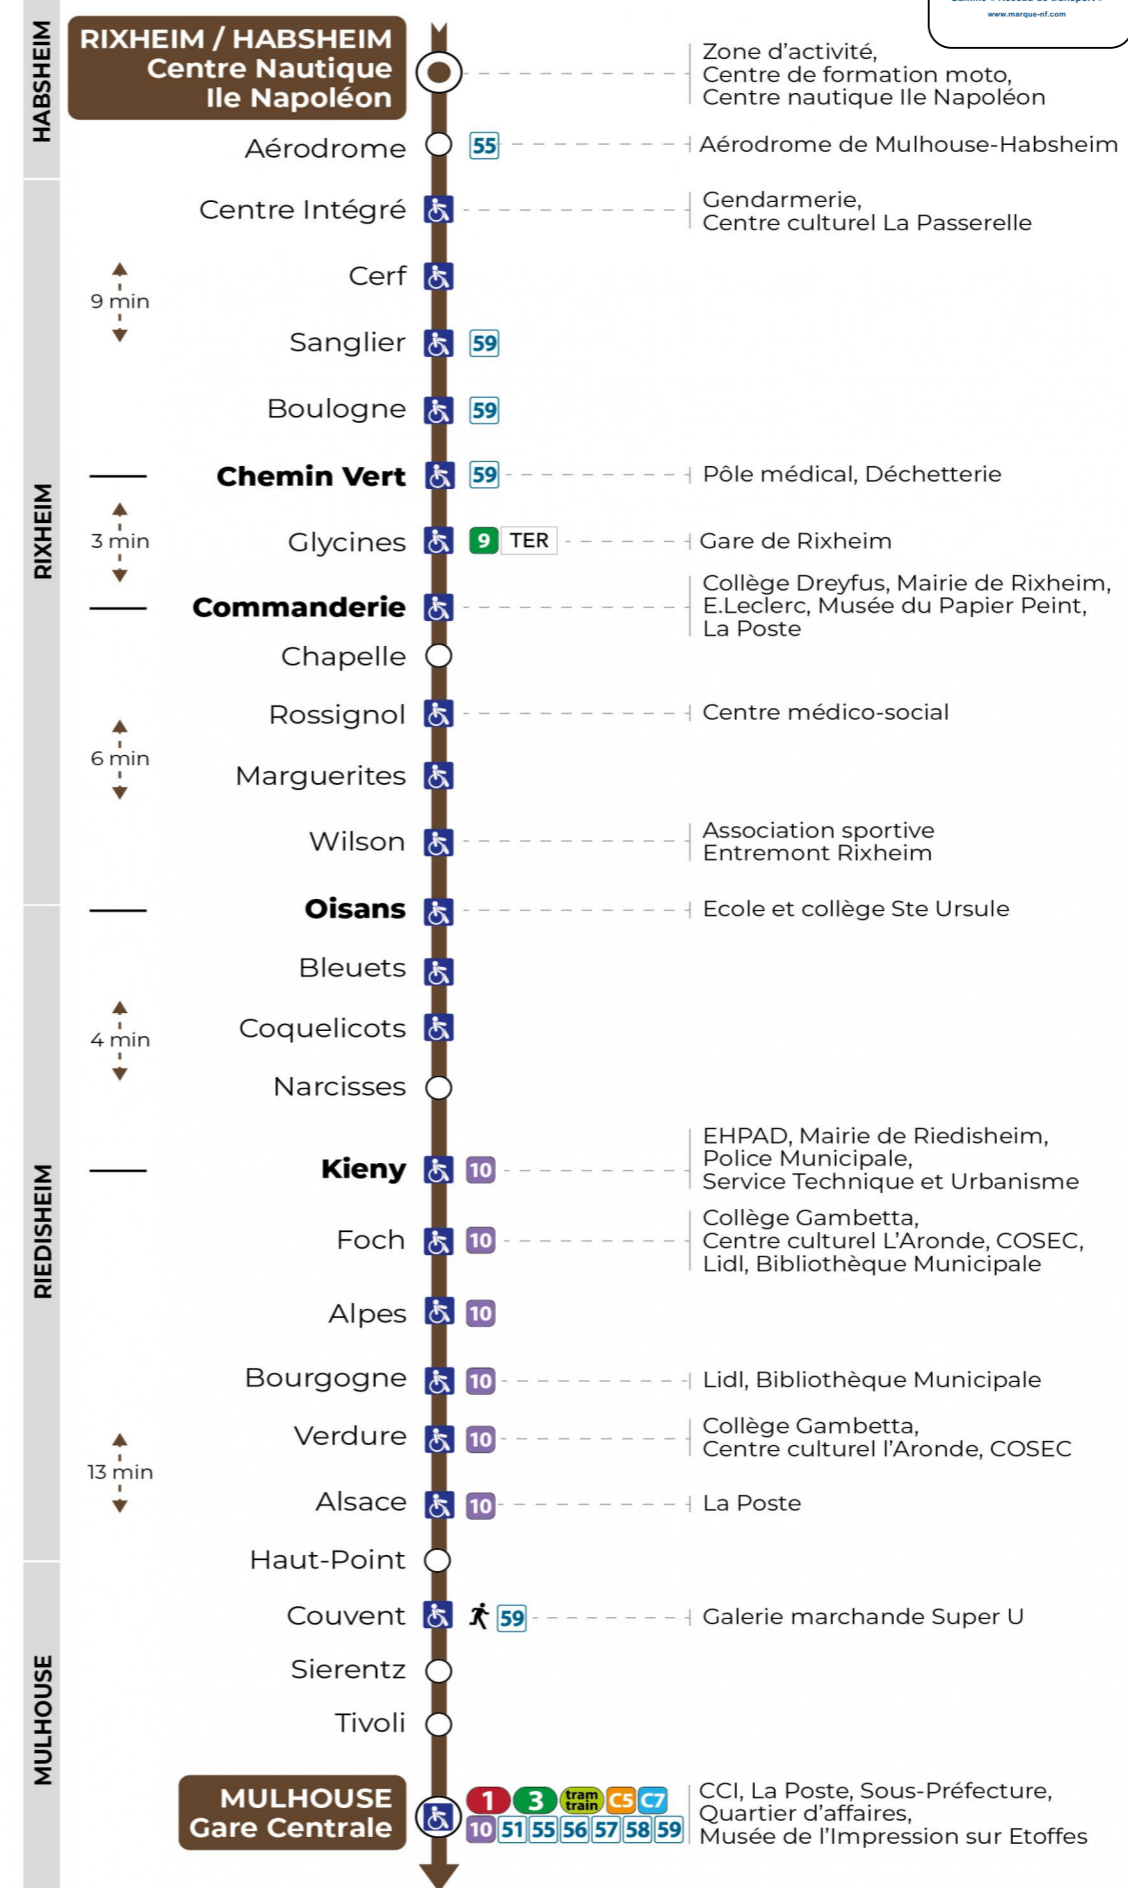

11 arrêt BLEUETS direction GARE CENTRALE

Valables du 2 septembre 2024 au 27 juin 2025 inclus

Gültig vom 2. September 2024 bis zum 27. Juni 2025
Valid from September 2, 2024 to June 27, 2025

Lundi à vendredi en période scolaire

Vacances scolaires et samedi

Schulferien und Samstag
School holidays and Saturday

| 6h | 7h | 8h | 9h | 10h | 11h | 12h | 13h | 14h | 15h | 16h | 17h | 18h | 19h | 20h | 21h |
|----|----|----|----|-----|-----|-----|-----|-----|-----|-----|-----|-----|-----|-----|-----|
| 19 | 11 | 10 | 03 | 17 | 17 | 10 | 18 | 17 | 02 | 02 | 09 | 10 | 10 | 36 | 46 |
| 34 | 26 | 25 | 25 | 39 | 40 | 33 | 33 | 39 | 24 | 24 | 25 | 40 | 32 | | |
| 56 | 48 | 40 | 39 | 54 | 55 | 55 | 54 | | 47 | 47 | 48 | | | | |
| | | | 54 | | | | | | | | | | | | |

Vacances scolaires

Schulferien / school holidays

du 21 Oct 2024 au 02 Nov 2024
du 23 Déc 2024 au 04 Jan 2025
du 10 Fév 2025 au 22 Fév 2025
du 07 Avr 2025 au 19 Avr 2025
du 30 Mai 2025 au 31 Mai 2025

Dimanche et jours fériés

Le plus proche
Point de vente Soléa
TABAC PRESSE DROUOT
 16 rue de Provence
 Mulhouse

Votre bus en direct
 Flashez ce QR-Code pour connaître le prochain passage en temps réel

Arrêt accessible
 Correspondance bus à proximité