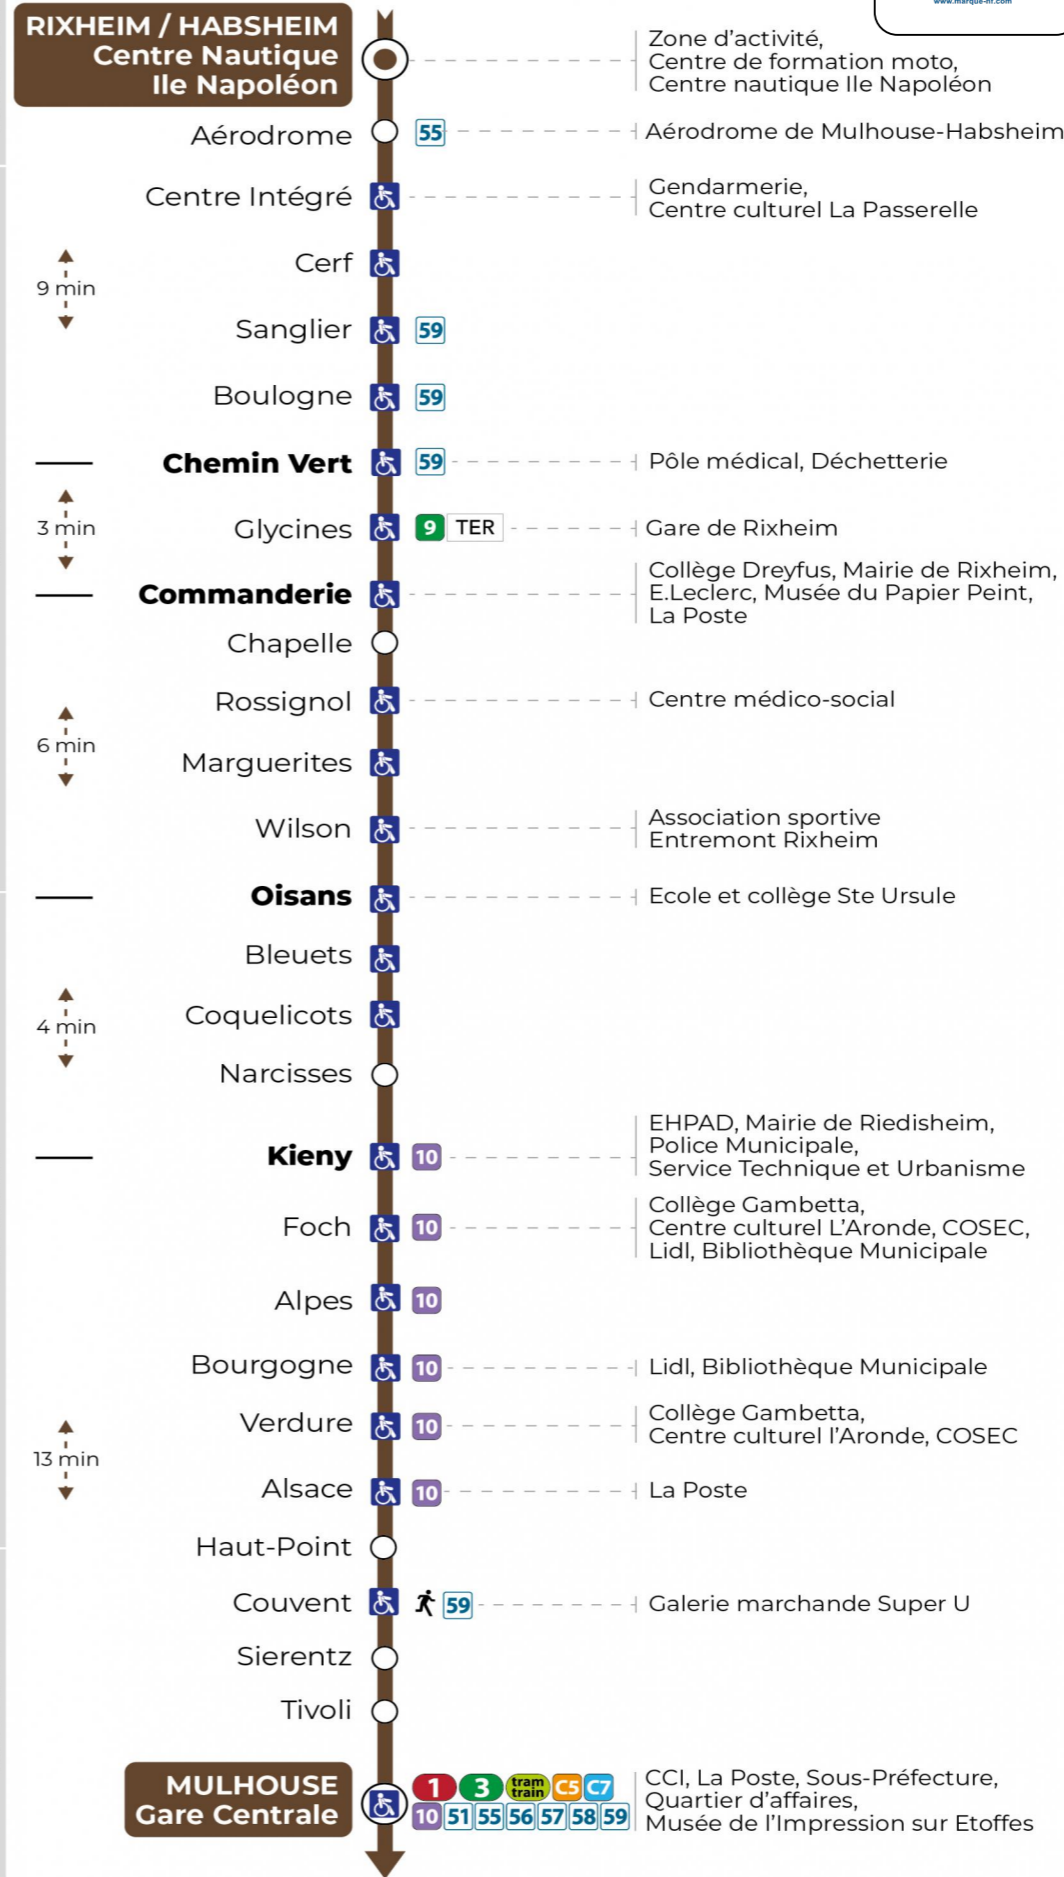

11 arrêt WILSON

direction GARE CENTRALE

Valables du 2 septembre 2024 au 27 juin 2025 inclus

Gültig vom 2. September 2024 bis zum 27. Juni 2025
Valid from September 2, 2024 to June 27, 2025

Lundi à vendredi en période scolaire

Vacances scolaires

Schulferien / school holidays

du 21 Oct 2024 au 02 Nov 2024
du 23 Déc 2024 au 04 Jan 2025
du 10 Fév 2025 au 22 Fév 2025
du 07 Avr 2025 au 19 Avr 2025
du 30 Mai 2025 au 31 Mai 2025

Dimanche et jours fériés

Sonntag und Feiertage
Sunday and bank holidays

7h	8h	9h	10h	11h	12h	13h	14h	15h	16h	17h	18h	19h	20h	21h
30	30	30	30	30	30	30	29	29	29	29	29	29	31	43

Le plus proche
TABAC A RHUM ET CIGARES
66 avenue du General de Gaulle
Rixheim

Votre bus en direct
Flashez ce QR-Code pour connaître le prochain passage en temps réel

SAE:1700

HABSHEIM
RIXHEIM
RIEDISHEIM
MULHOUSE

Arrêt accessible
 Correspondance bus à proximité

(DCM - SEPT 2024)