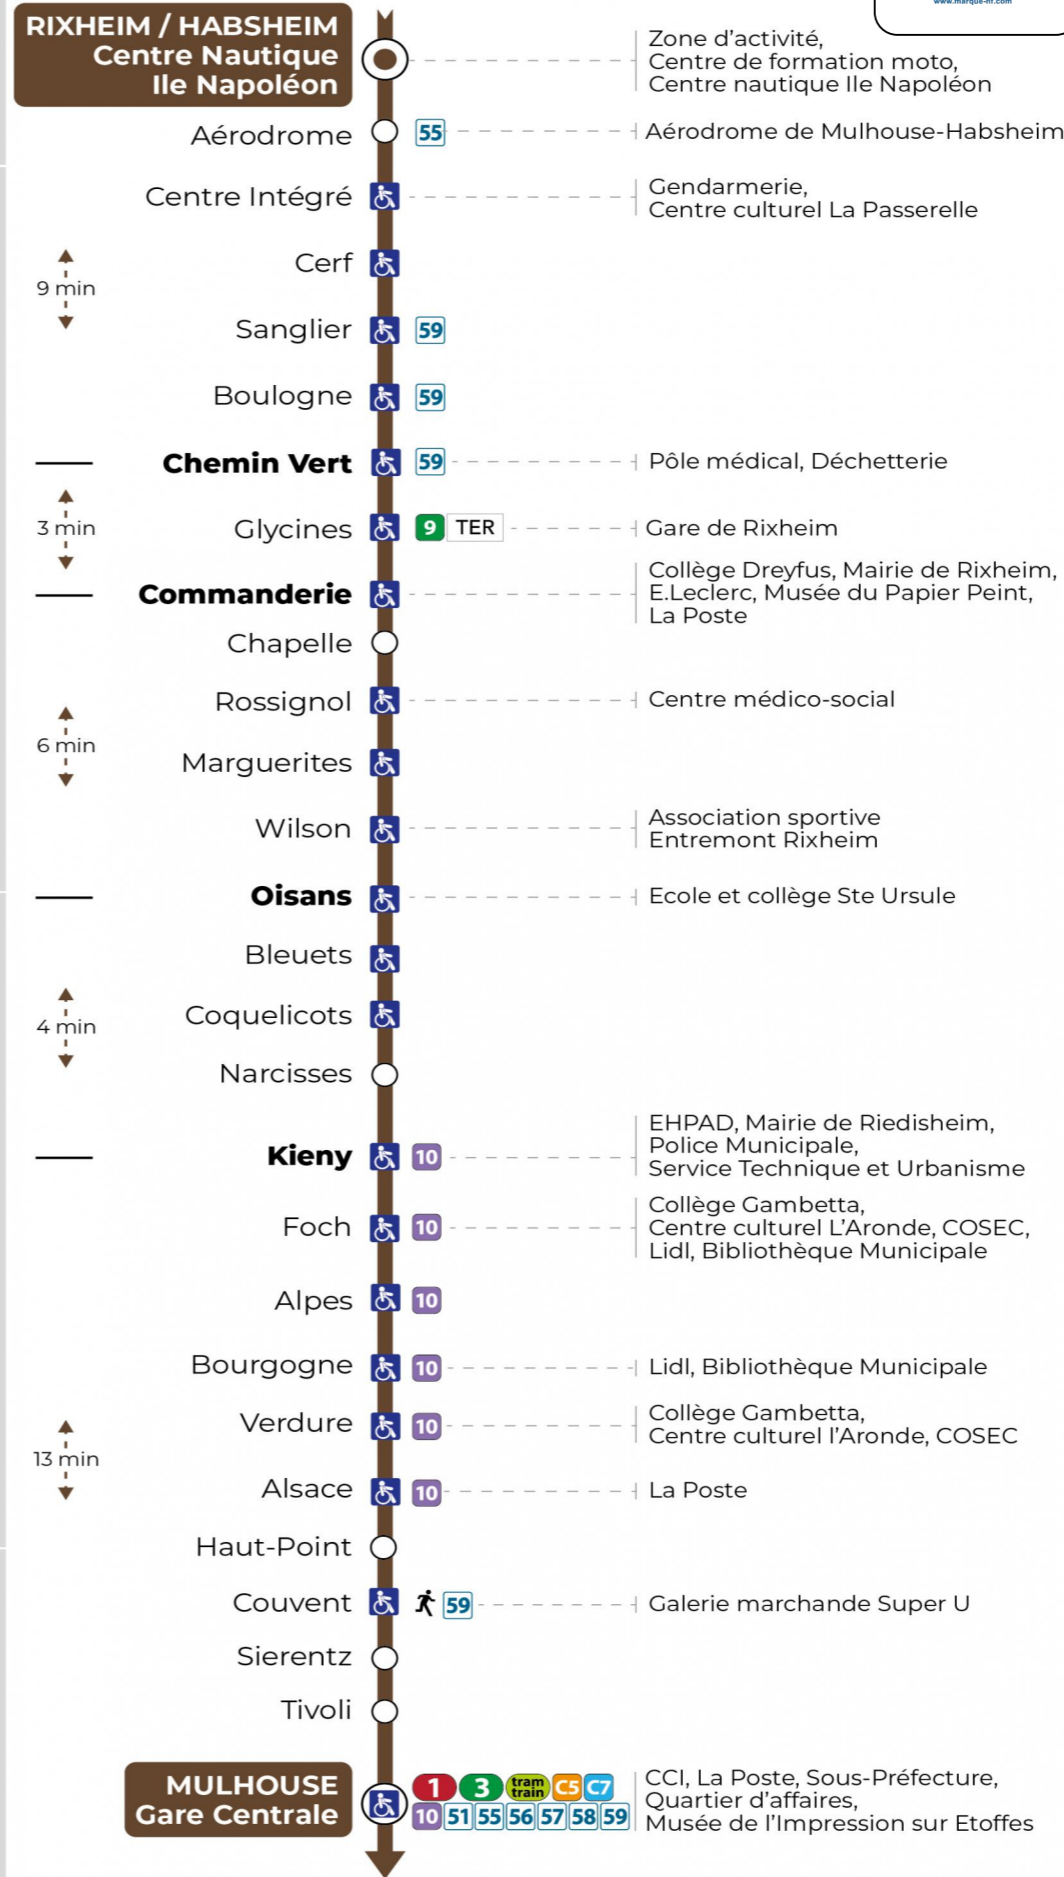

# 11 arrêt MARGUERITES direction GARE CENTRALE

## Vacances scolaires

Schulferien / school holidays

du 21 Oct 2024 au 02 Nov 2024  
du 23 Déc 2024 au 04 Jan 2025  
du 10 Fév 2025 au 22 Fév 2025  
du 07 Avr 2025 au 19 Avr 2025  
du 30 Mai 2025 au 31 Mai 2025

## Dimanche et jours fériés

Sonntag und Feiertage  
Sunday and bank holidays

7h	8h	9h	10h	11h	12h	13h	14h	15h	16h	17h	18h	19h	20h	21h
30	30	30	30	30	30	30	29	29	29	29	29	29	31	43

**Le plus proche**  
**TABAC A RHUM ET CIGARES**  
66 avenue du General de Gaulle  
Rixheim

### Votre bus en direct

Flashez ce QR-Code pour connaître le prochain passage en temps réel

SAE:1751

HABSHEIM  
RIXHEIM  
RIEDISHEIM  
MULHOUSE

Arrêt accessible  
 Correspondance bus à proximité

(DCM - SEPT 2024)