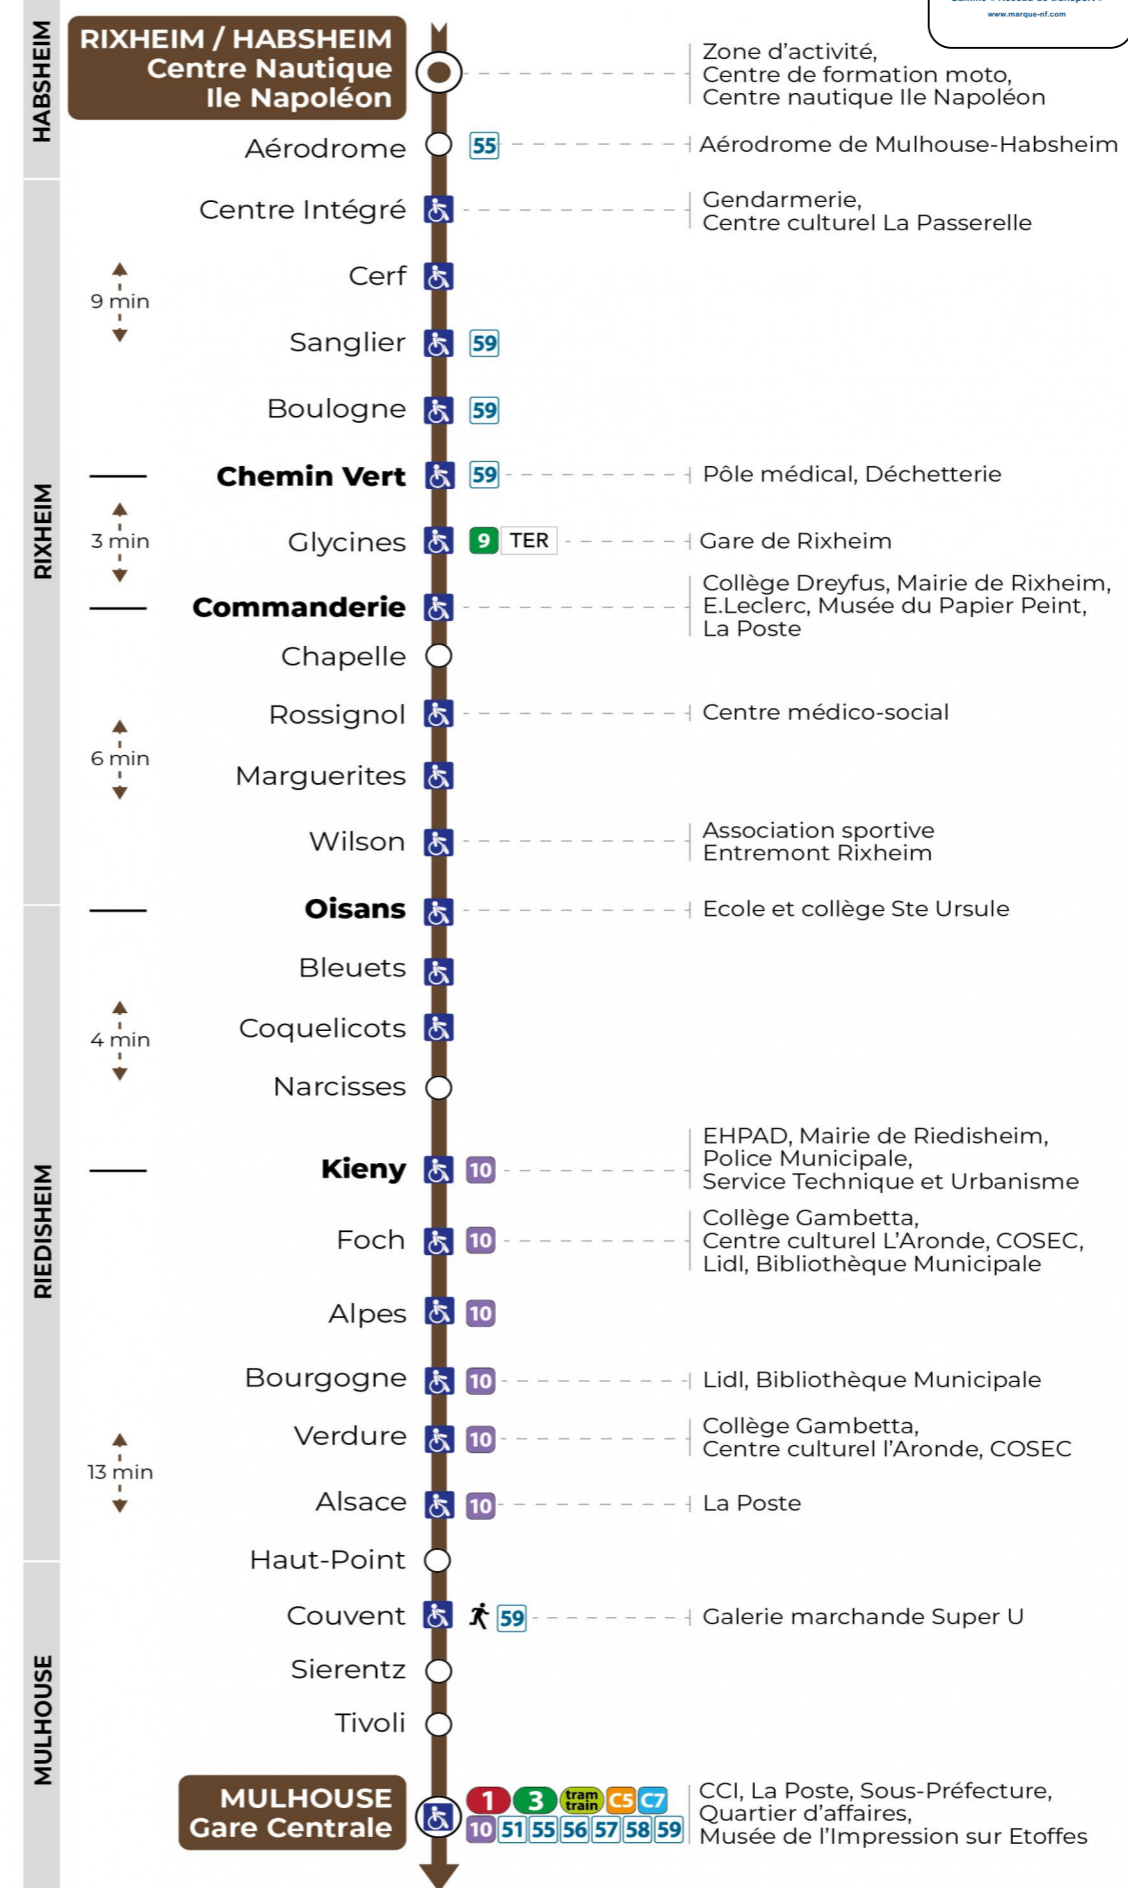

11 arrêt ROSSIGNOL direction GARE CENTRALE

Valables du 2 septembre 2024 au 27 juin 2025 inclus

Gültig vom 2. September 2024 bis zum 27. Juni 2025
Valid from September 2, 2024 to June 27, 2025

Lundi à vendredi en période scolaire

Montag bis Freitag während der Schulzeit
Monday to Friday in school period

6h	7h	8h	9h	10h	11h	12h	13h	14h	15h	16h	17h	18h	19h	20h	21h
16	00	04	05	13	20	08	14	02	14	08	08	15	00	32	42
30	06	19	28	35	37	20	26	20	31	19	20	37	28		
44	13	43	50	58	44	39	44	38	44	31	32				
55	18				56	50		56	56	42	44				
	30					56				55	56				
	39														
	50														

Vacances scolaires et samedi

Schulferien und Samstag
School holidays and Saturday

6h	7h	8h	9h	10h	11h	12h	13h	14h	15h	16h	17h	18h	19h	20h	21h
15	07	06	21	13	13	06	14	13	20	20	05	06	06	32	42
30	22	21	35	35	36	29	29	35	43	43	21	36	28		
52	44	36	50	50	51	51	50	58	58		44				
		59													

Vacances scolaires

Schulferien / school holidays

du 21 Oct 2024 au 02 Nov 2024
du 23 Déc 2024 au 04 Jan 2025
du 10 Fév 2025 au 22 Fév 2025
du 07 Avr 2025 au 19 Avr 2025
du 30 Mai 2025 au 31 Mai 2025

Dimanche et jours fériés

Sonntag und Feiertage
Sunday and bank holidays

7h	8h	9h	10h	11h	12h	13h	14h	15h	16h	17h	18h	19h	20h	21h
29	29	29	29	29	29	29	28	28	28	28	28	28	30	42

Le plus proche
TABAC A RHUM ET CIGARES
66 avenue du General de Gaulle
Rixheim

Votre bus en direct

Flashez ce QR-Code pour connaître le prochain passage en temps réel

Arrêt accessible
 Correspondance bus à proximité