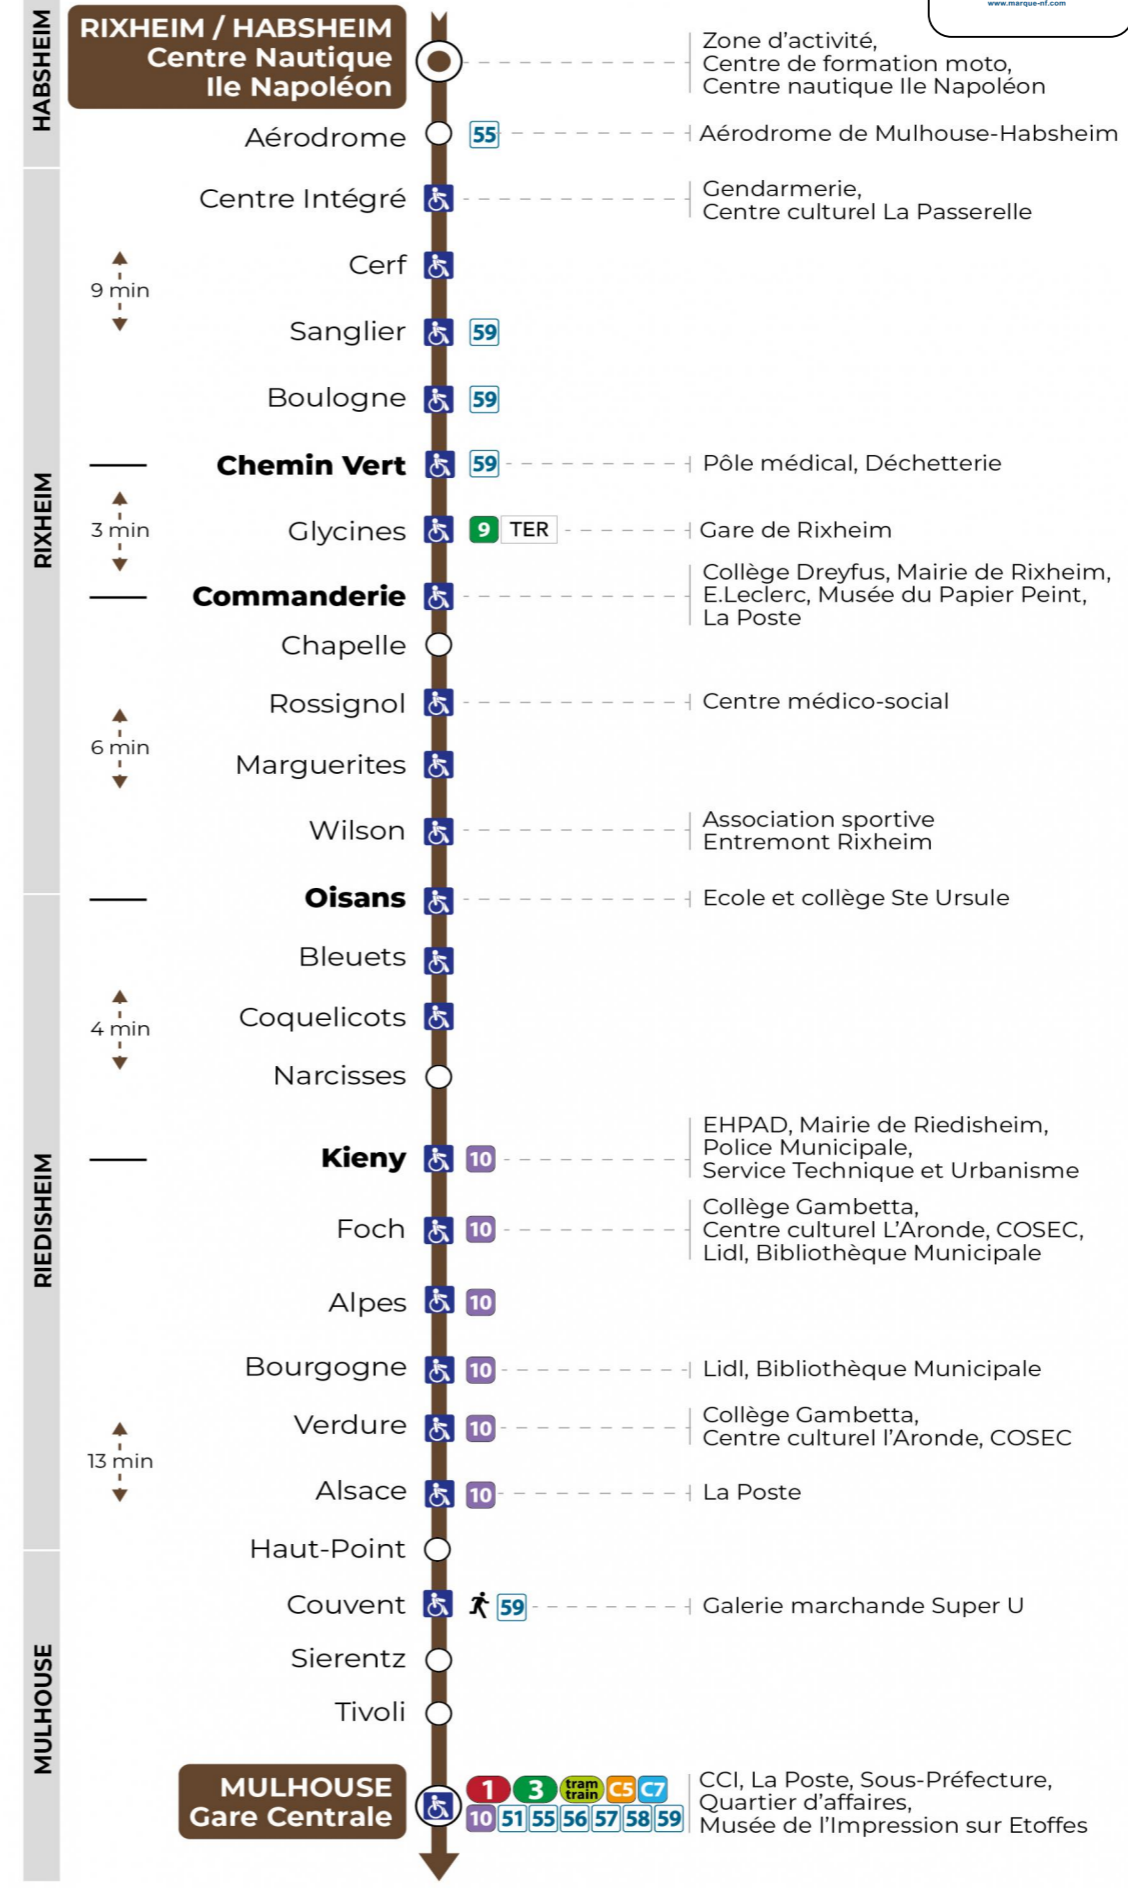

11 arrêt CHAPELLE

direction GARE CENTRALE

Valables du 2 septembre 2024 au 27 juin 2025 inclus

Gültig vom 2. September 2024 bis zum 27. Juni 2025
Valid from September 2, 2024 to June 27, 2025

Lundi à vendredi en période scolaire

Montag bis Freitag während der Schulzeit
Monday to Friday in school period

6h	7h	8h	9h	10h	11h	12h	13h	14h	15h	16h	17h	18h	19h	20h	21h
15	05	03	04	12	19	07	13	01	13	07	07	14	27	31	41
29	12	18	27	34	36	19	25	19	30	18	19	36			
43	17	42	49	57	43	38	43	37	43	30	31	59			
54	29				55	49		55	55	41	43				
59	38					55				54	55				
	49														

Vacances scolaires et samedi

Schulferien und Samstag
School holidays and Saturday

6h	7h	8h	9h	10h	11h	12h	13h	14h	15h	16h	17h	18h	19h	20h	21h
14	06	05	20	12	12	05	13	12	19	19	04	05	05	31	41
29	21	20	34	34	35	28	28	34	42	42	20	35	27		
51	43	35	49	49	50	50	49	57	57		43				
		58													

Vacances scolaires

Schulferien / school holidays

du 21 Oct 2024 au 02 Nov 2024
du 23 Déc 2024 au 04 Jan 2025
du 10 Fév 2025 au 22 Fév 2025
du 07 Avr 2025 au 19 Avr 2025
du 30 Mai 2025 au 31 Mai 2025

Dimanche et jours fériés

Sonntag und Feiertage
Sunday and bank holidays

7h	8h	9h	10h	11h	12h	13h	14h	15h	16h	17h	18h	19h	20h	21h
28	28	28	28	28	28	28	27	27	27	27	27	27	29	41

Le plus proche
TABAC A RHUM ET CIGARES
66 avenue du General de Gaulle
Rixheim

Votre bus en direct
Flashez ce QR-Code pour connaître le prochain passage en temps réel

SAE:735

Arrêt accessible
 Correspondance bus à proximité

(DCM - SEPT 2024)