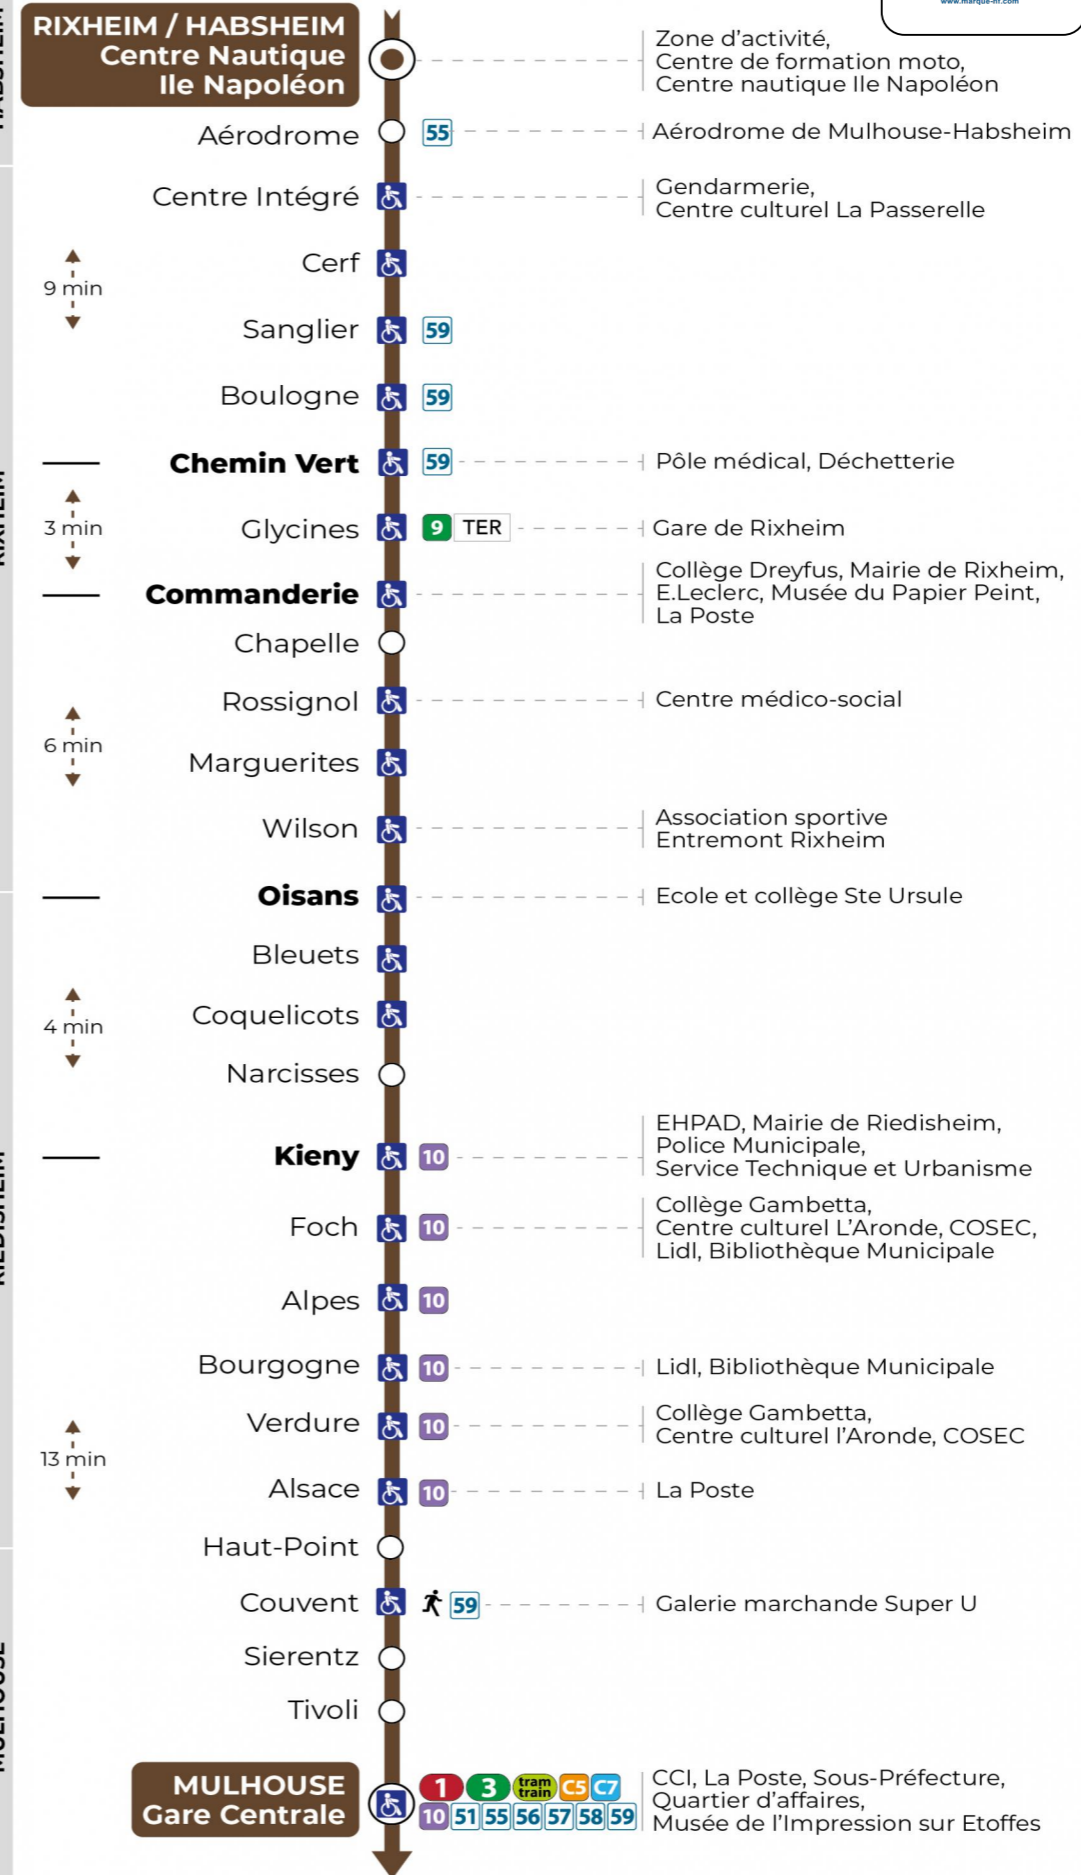

11 arrêt **COMMANDERIE** direction **GARE CENTRALE**

Valables du 2 septembre 2024 au 27 juin 2025 inclus

Gültig vom 2. September 2024 bis zum 27. Juni 2025
Valid from September 2, 2024 to June 27, 2025

Lundi à vendredi en période scolaire

Vacances scolaires

Schulferien / school holidays

du 21 Oct 2024 au 02 Nov 2024
du 23 Déc 2024 au 04 Jan 2025
du 10 Fév 2025 au 22 Fév 2025
du 07 Avr 2025 au 19 Avr 2025
du 30 Mai 2025 au 31 Mai 2025

Dimanche et jours fériés

Sonntag und Feiertage
Sunday and bank holidays

| 7h | 8h | 9h | 10h | 11h | 12h | 13h | 14h | 15h | 16h | 17h | 18h | 19h | 20h | 21h |
|----|----|----|-----|-----|-----|-----|-----|-----|-----|-----|-----|-----|-----|-----|
| 28 | 28 | 28 | 28 | 28 | 28 | 28 | 27 | 27 | 27 | 27 | 27 | 27 | 29 | 41 |

Le plus proche
TABAC A RHUM ET CIGARES
66 avenue du General de Gaulle
Rixheim

Votre bus en direct
Flashez ce QR-Code pour connaître le prochain passage en temps réel

SAE:734

HABSHEIM
RIXHEIM
RIEDISHEIM
MULHOUSE