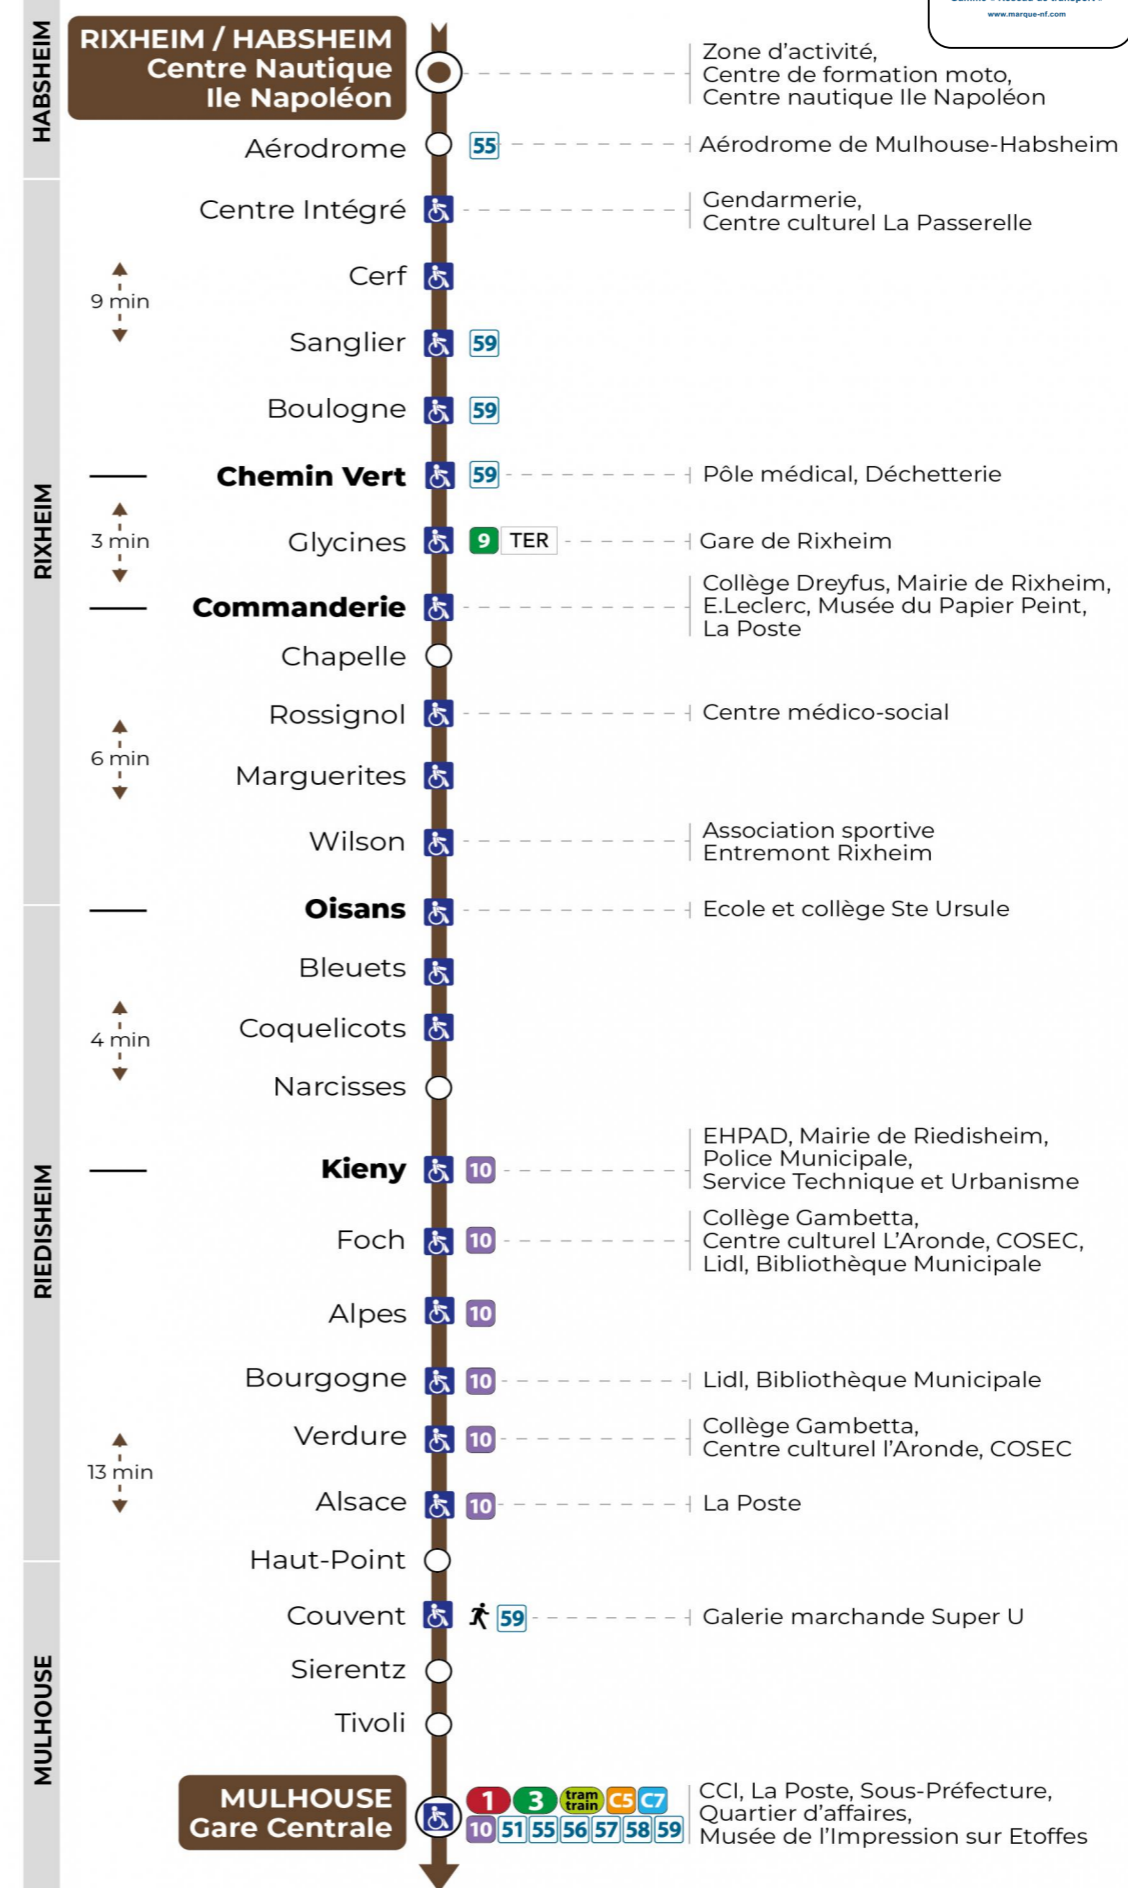

11 arrêt GLYCINES

direction GARE CENTRALE

Valables du 2 septembre 2024 au 27 juin 2025 inclus

Gültig vom 2. September 2024 bis zum 27. Juni 2025
Valid from September 2, 2024 to June 27, 2025

Lundi à vendredi en période scolaire

Montag bis Freitag während der Schulzeit
Monday to Friday in school period

6h	7h	8h	9h	10h	11h	12h	13h	14h	15h	16h	17h	18h	19h	20h	21h
13	02	00	01	10	17	05	10	17	11	05	05	12	25	30	40
27	14	15	25	32	34	17	22	35	28	16	17	34			
41	26	39	47	55	41	36	41	53	41	28	29	57			
51	35				53	47	59		53	39	41				
	46					53				52	53				

Vacances scolaires et samedi

Schulferien und Samstag
School holidays and Saturday

6h	7h	8h	9h	10h	11h	12h	13h	14h	15h	16h	17h	18h	19h	20h	21h
13	04	03	18	10	10	03	11	10	17	17	02	03	03	30	40
28	19	18	32	32	33	26	26	32	40	40	18	33	25		
49	41	33	47	47	48	48	47	55	55		41				
		56													

Vacances scolaires

Schulferien / school holidays

du 21 Oct 2024 au 02 Nov 2024
du 23 Déc 2024 au 04 Jan 2025
du 10 Fév 2025 au 22 Fév 2025
du 07 Avr 2025 au 19 Avr 2025
du 30 Mai 2025 au 31 Mai 2025

Dimanche et jours fériés

Sonntag und Feiertage
Sunday and bank holidays

7h	8h	9h	10h	11h	12h	13h	14h	15h	16h	17h	18h	19h	20h	21h
26	26	26	26	26	26	26	25	25	25	25	25	25	27	40

Le plus proche
TABAC A RHUM ET CIGARES
66 avenue du General de Gaulle
Rixheim

Votre bus en direct
Flashez ce QR-Code pour connaître le prochain passage en temps réel

Arrêt accessible
 Correspondance bus à proximité