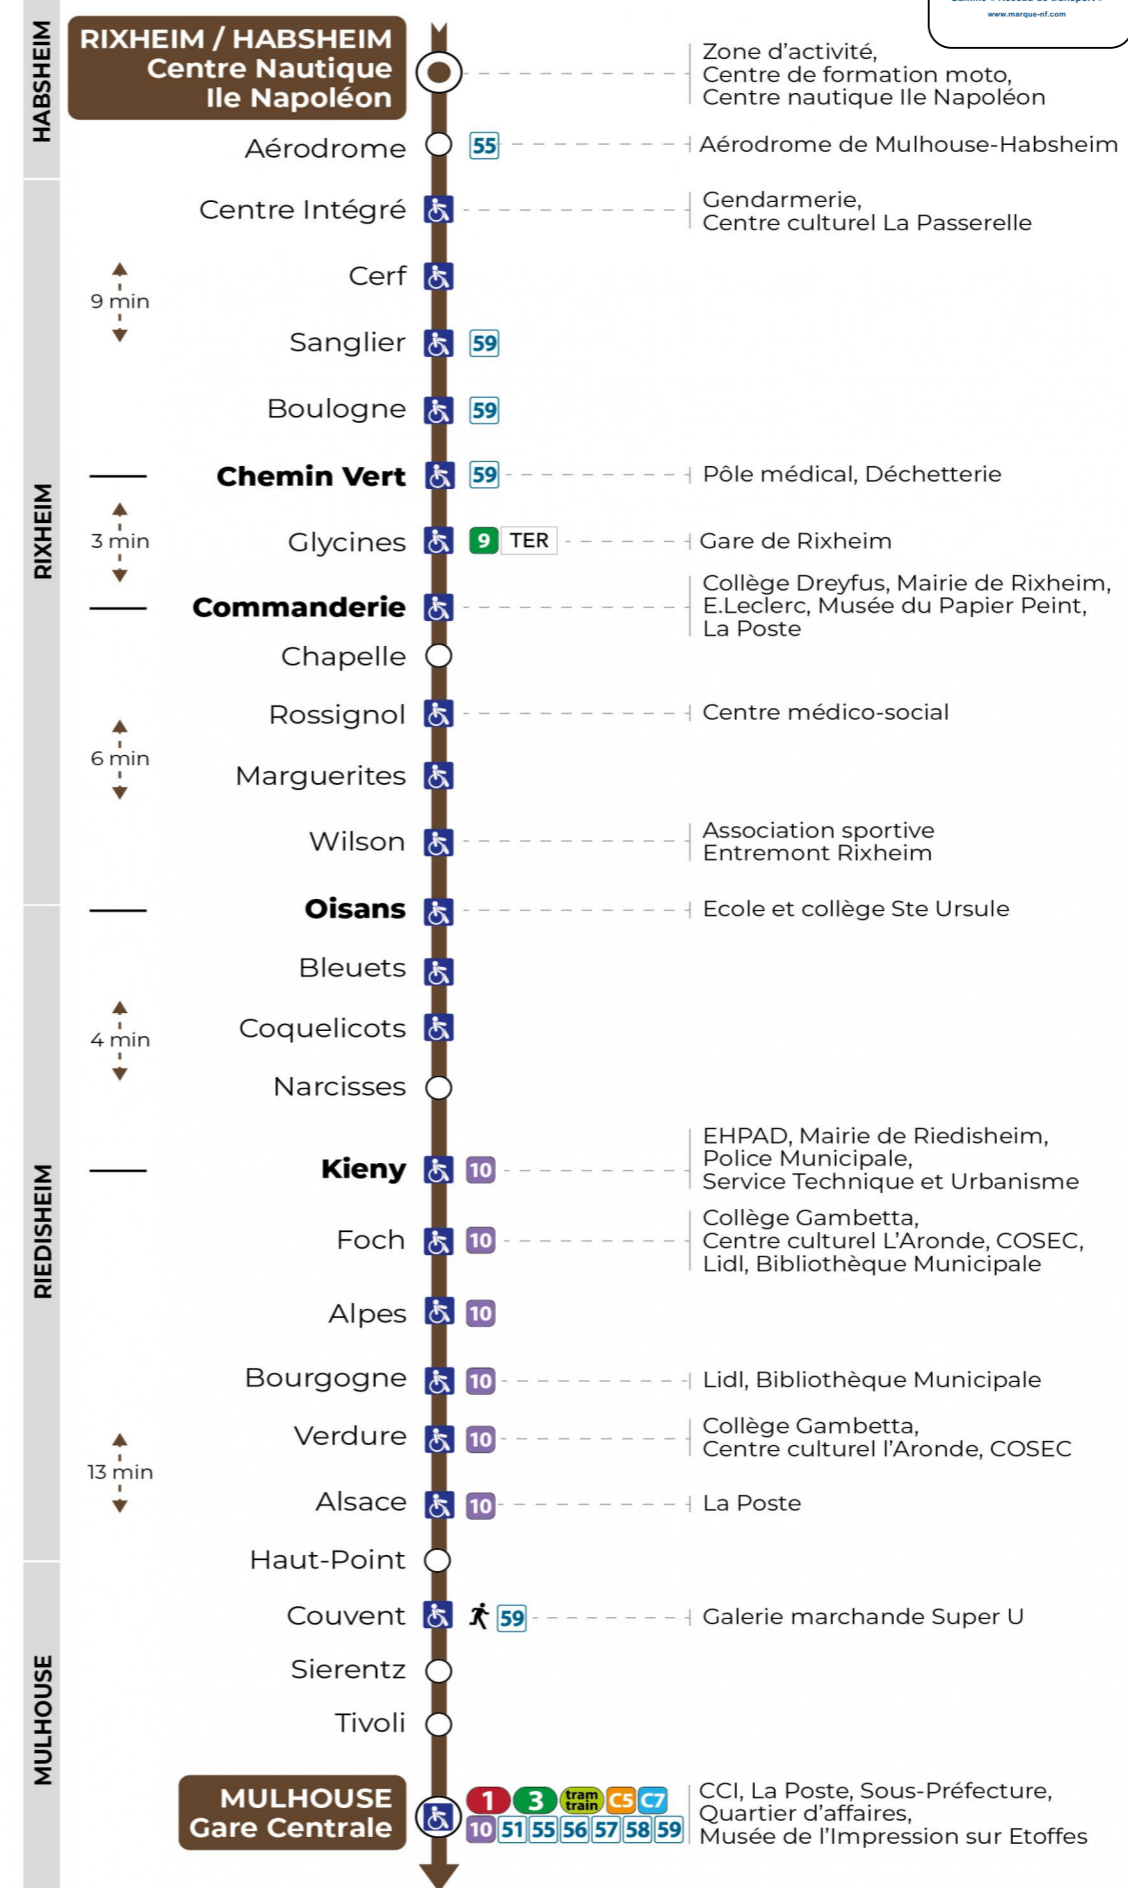

11 arrêt CHEMIN VERT

direction GARE CENTRALE

Valables du 2 septembre 2024 au 27 juin 2025 inclus

Gültig vom 2. September 2024 bis zum 27. Juni 2025
Valid from September 2, 2024 to June 27, 2025

Lundi à vendredi en période scolaire

Montag bis Freitag während der Schulzeit
Monday to Friday in school period

6h	7h	8h	9h	10h	11h	12h	13h	14h	15h	16h	17h	18h	19h	20h	21h
12	01	14	00	09	16	04	09	16	10	04	04	11	24	29	39
26	13	38	24	31	33	16	21	34	27	15	16	33			
40	25		46	54	40	35	40	52	40	27	28	56			
50	33				52	46	58		52	38	40				
	44					52				51	52				
	59														

Vacances scolaires et samedi

Schulferien und Samstag
School holidays and Saturday

6h	7h	8h	9h	10h	11h	12h	13h	14h	15h	16h	17h	18h	19h	20h	21h
12	03	02	17	09	09	02	10	09	16	16	01	02	02	29	39
27	18	17	31	31	32	25	25	31	39	39	17	32	24		
48	40	32	46	46	47	47	46	54	54		40				
		55													

Vacances scolaires

Schulferien / school holidays

du 21 Oct 2024 au 02 Nov 2024
du 23 Déc 2024 au 04 Jan 2025
du 10 Fév 2025 au 22 Fév 2025
du 07 Avr 2025 au 19 Avr 2025
du 30 Mai 2025 au 31 Mai 2025

Dimanche et jours fériés

Sonntag und Feiertage
Sunday and bank holidays

7h	8h	9h	10h	11h	12h	13h	14h	15h	16h	17h	18h	19h	20h	21h
25	25	25	25	25	25	25	24	24	24	24	24	24	26	39

Le plus proche
TABAC A RHUM ET CIGARES
66 avenue du General de Gaulle
Rixheim

Votre bus en direct

Flashez ce QR-Code pour connaître le prochain passage en temps réel

Arrêt accessible
Correspondance bus à proximité