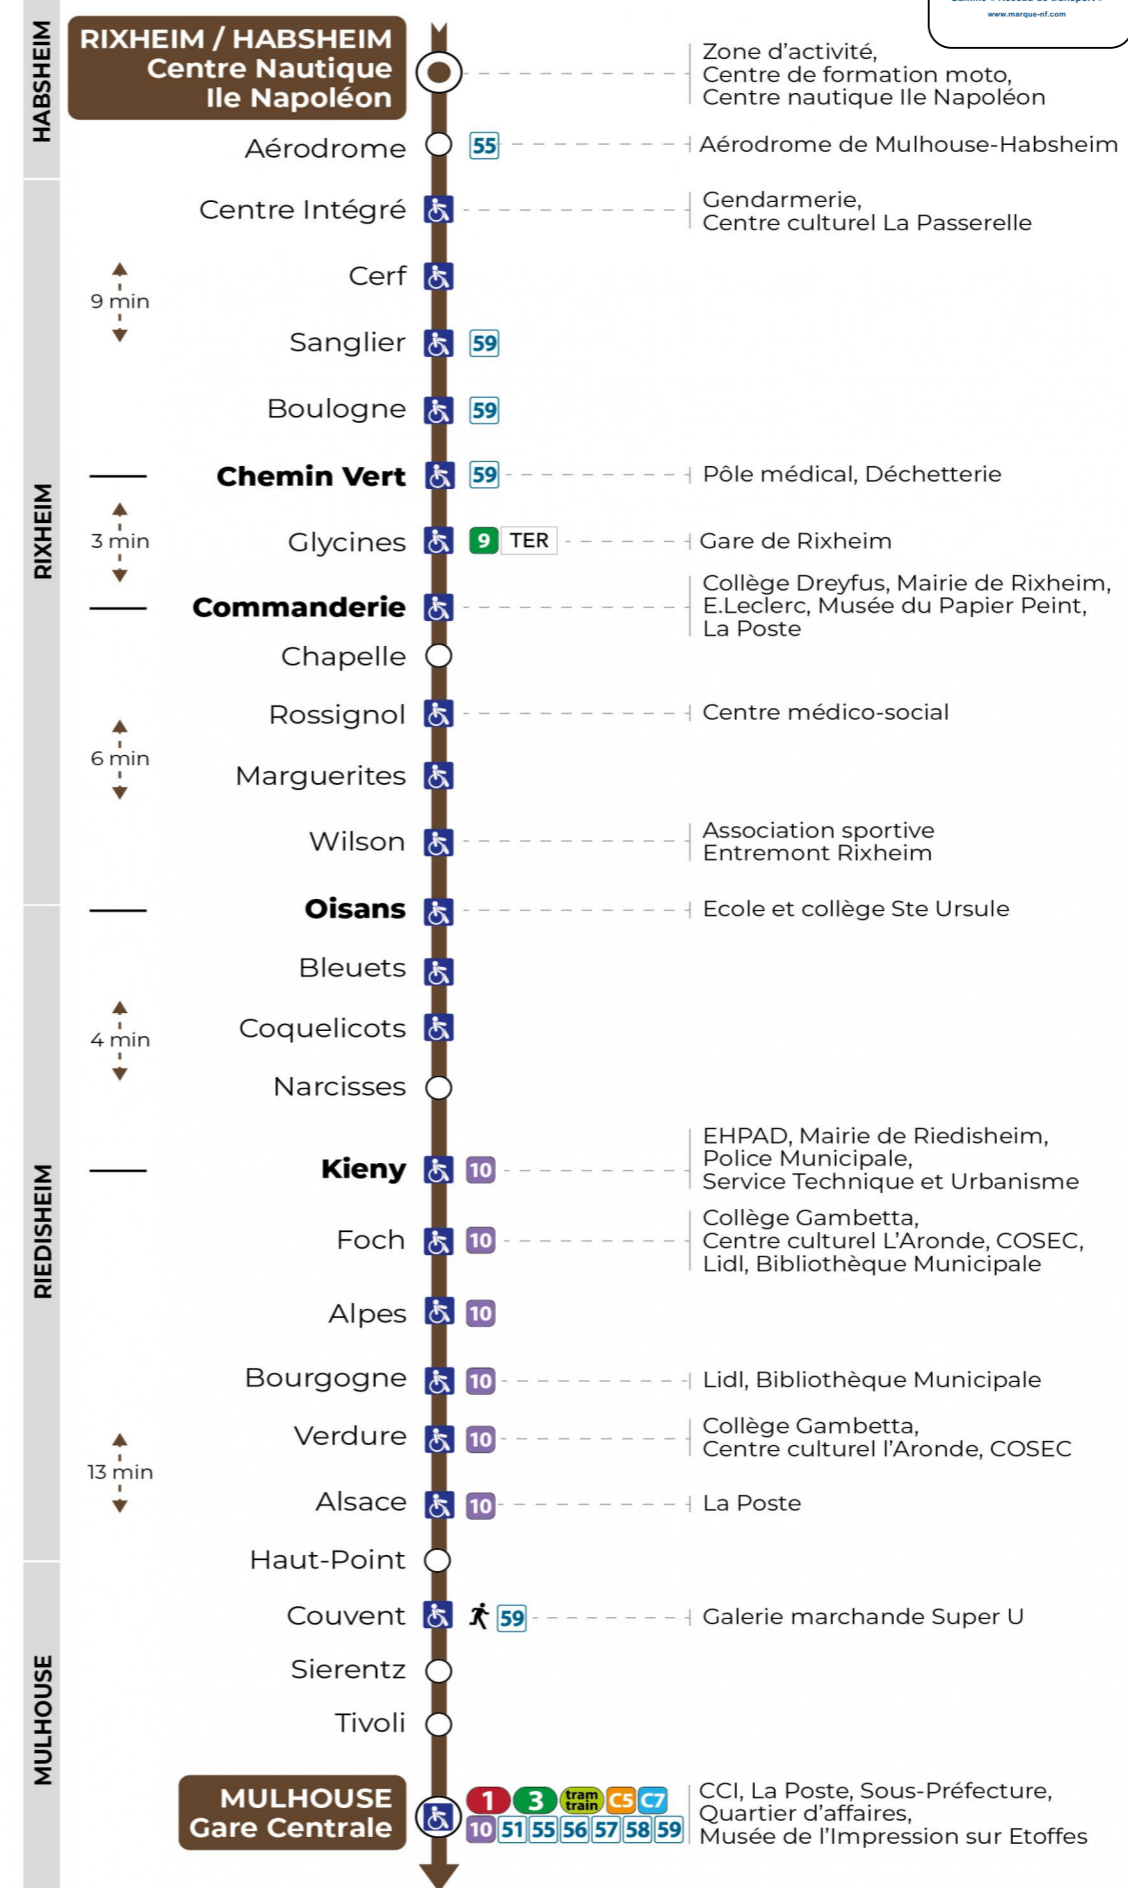

11 arrêt BOULOGNE

direction GARE CENTRALE

Valables du 2 septembre 2024 au 27 juin 2025 inclus

Gültig vom 2. September 2024 bis zum 27. Juni 2025
Valid from September 2, 2024 to June 27, 2025

Lundi à vendredi en période scolaire

Montag bis Freitag während der Schulzeit
Monday to Friday in school period

6h	7h	8h	9h	10h	11h	12h	13h	14h	15h	16h	17h	18h	19h	20h	21h
11	00	13	23	08	15	03	08	15	09	03	03	10	23	28	38
25	12	37	45	30	32	15	20	33	26	14	15	32			
39	24	59		53	39	34	39	51	39	26	27	55			
49	32				51	45	57		51	37	39				
	43					51				50	51				
	58														

Vacances scolaires et samedi

Schulferien und Samstag
School holidays and Saturday

6h	7h	8h	9h	10h	11h	12h	13h	14h	15h	16h	17h	18h	19h	20h	21h
11	02	01	16	08	08	01	09	08	15	15	00	01	01	28	38
26	17	16	30	30	31	24	24	30	38	38	16	31	23		
47	39	31	45	45	46	46	45	53	53		39				
		54													

Vacances scolaires

Schulferien / school holidays

du 21 Oct 2024 au 02 Nov 2024
du 23 Déc 2024 au 04 Jan 2025
du 10 Fév 2025 au 22 Fév 2025
du 07 Avr 2025 au 19 Avr 2025
du 30 Mai 2025 au 31 Mai 2025

Dimanche et jours fériés

Sonntag und Feiertage
Sunday and bank holidays

7h	8h	9h	10h	11h	12h	13h	14h	15h	16h	17h	18h	19h	20h	21h
24	24	24	24	24	24	24	23	23	23	23	23	23	25	38

Le plus proche
TABAC A RHUM ET CIGARES
66 avenue du General de Gaulle
Rixheim

Votre bus en direct
Flashez ce QR-Code pour connaître le prochain passage en temps réel

Arrêt accessible
 Correspondance bus à proximité