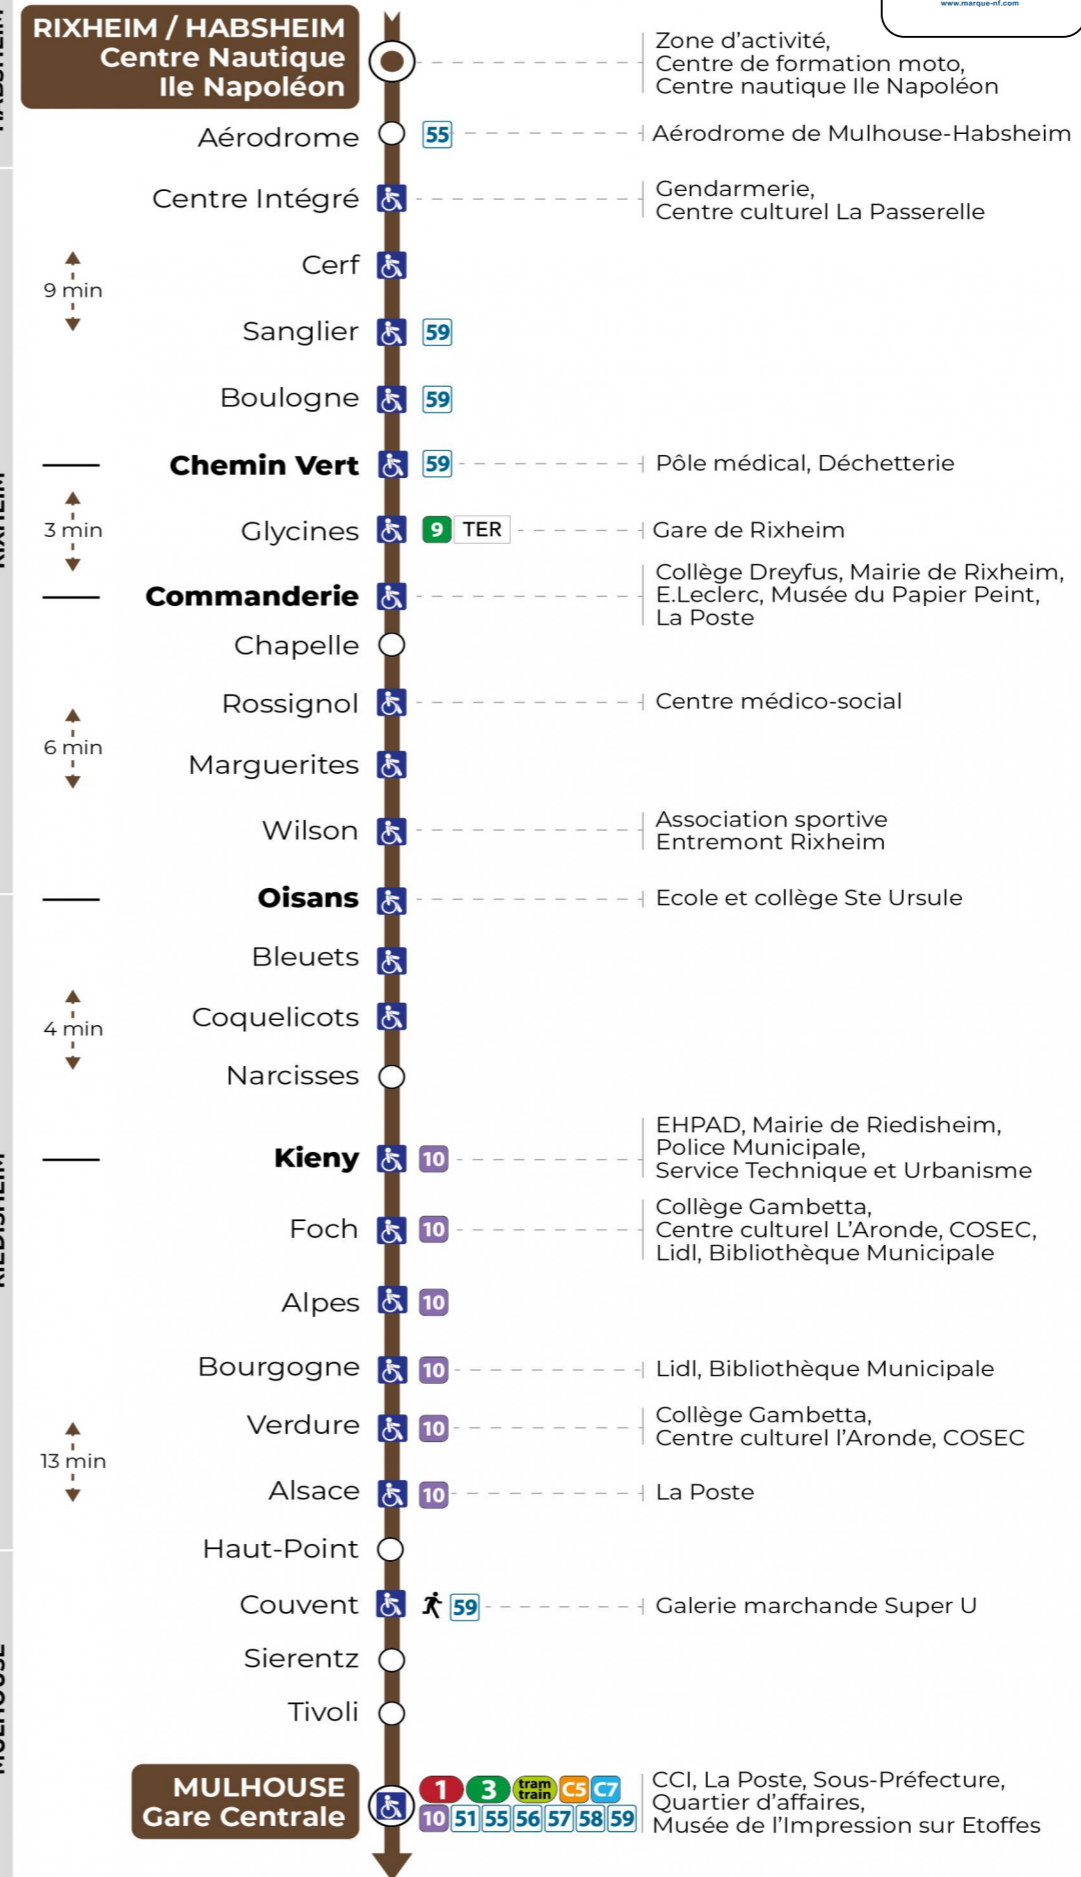

11 arrêt SANGLIER

direction GARE CENTRALE

Valables du 2 septembre 2024 au 27 juin 2025 inclus

Gültig vom 2. September 2024 bis zum 27. Juni 2025
Valid from September 2, 2024 to June 27, 2025

Lundi à vendredi en période scolaire

Montag bis Freitag während der Schulzeit
Monday to Friday in school period

6h	7h	8h	9h	10h	11h	12h	13h	14h	15h	16h	17h	18h	19h	20h	21h
10	11	12	22	07	14	02	07	14	08	02	02	09	22	27	37
24	23	36	44	29	31	14	19	32	25	13	14	31			
38	31	58		52	38	33	38	50	38	25	26	54			
48	42				50	44	56		50	36	38				
59	57					50				49	50				

Vacances scolaires et samedi

Schulferien und Samstag
School holidays and Saturday

6h	7h	8h	9h	10h	11h	12h	13h	14h	15h	16h	17h	18h	19h	20h	21h
10	01	00	15	07	07	00	08	07	14	14	15	00	00	27	37
25	16	15	29	29	30	23	23	29	37	37	38	30	22		
46	38	30	44	44	45	45	44	52	52	59					
		53													

Vacances scolaires

Schulferien / school holidays

du 21 Oct 2024 au 02 Nov 2024
du 23 Déc 2024 au 04 Jan 2025
du 10 Fév 2025 au 22 Fév 2025
du 07 Avr 2025 au 19 Avr 2025
du 30 Mai 2025 au 31 Mai 2025

Dimanche et jours fériés

Sonntag und Feiertage
Sunday and bank holidays

7h	8h	9h	10h	11h	12h	13h	14h	15h	16h	17h	18h	19h	20h	21h
24	23	23	23	23	23	23	22	22	22	22	22	22	25	38

Le plus proche
TABAC A RHUM ET CIGARES
66 avenue du General de Gaulle
Rixheim

Votre bus en direct
Flashez ce QR-Code pour connaître le prochain passage en temps réel

HABSHEIM
RIXHEIM
RIEDISHEIM
MULHOUSE

Arrêt accessible
 Correspondance bus à proximité