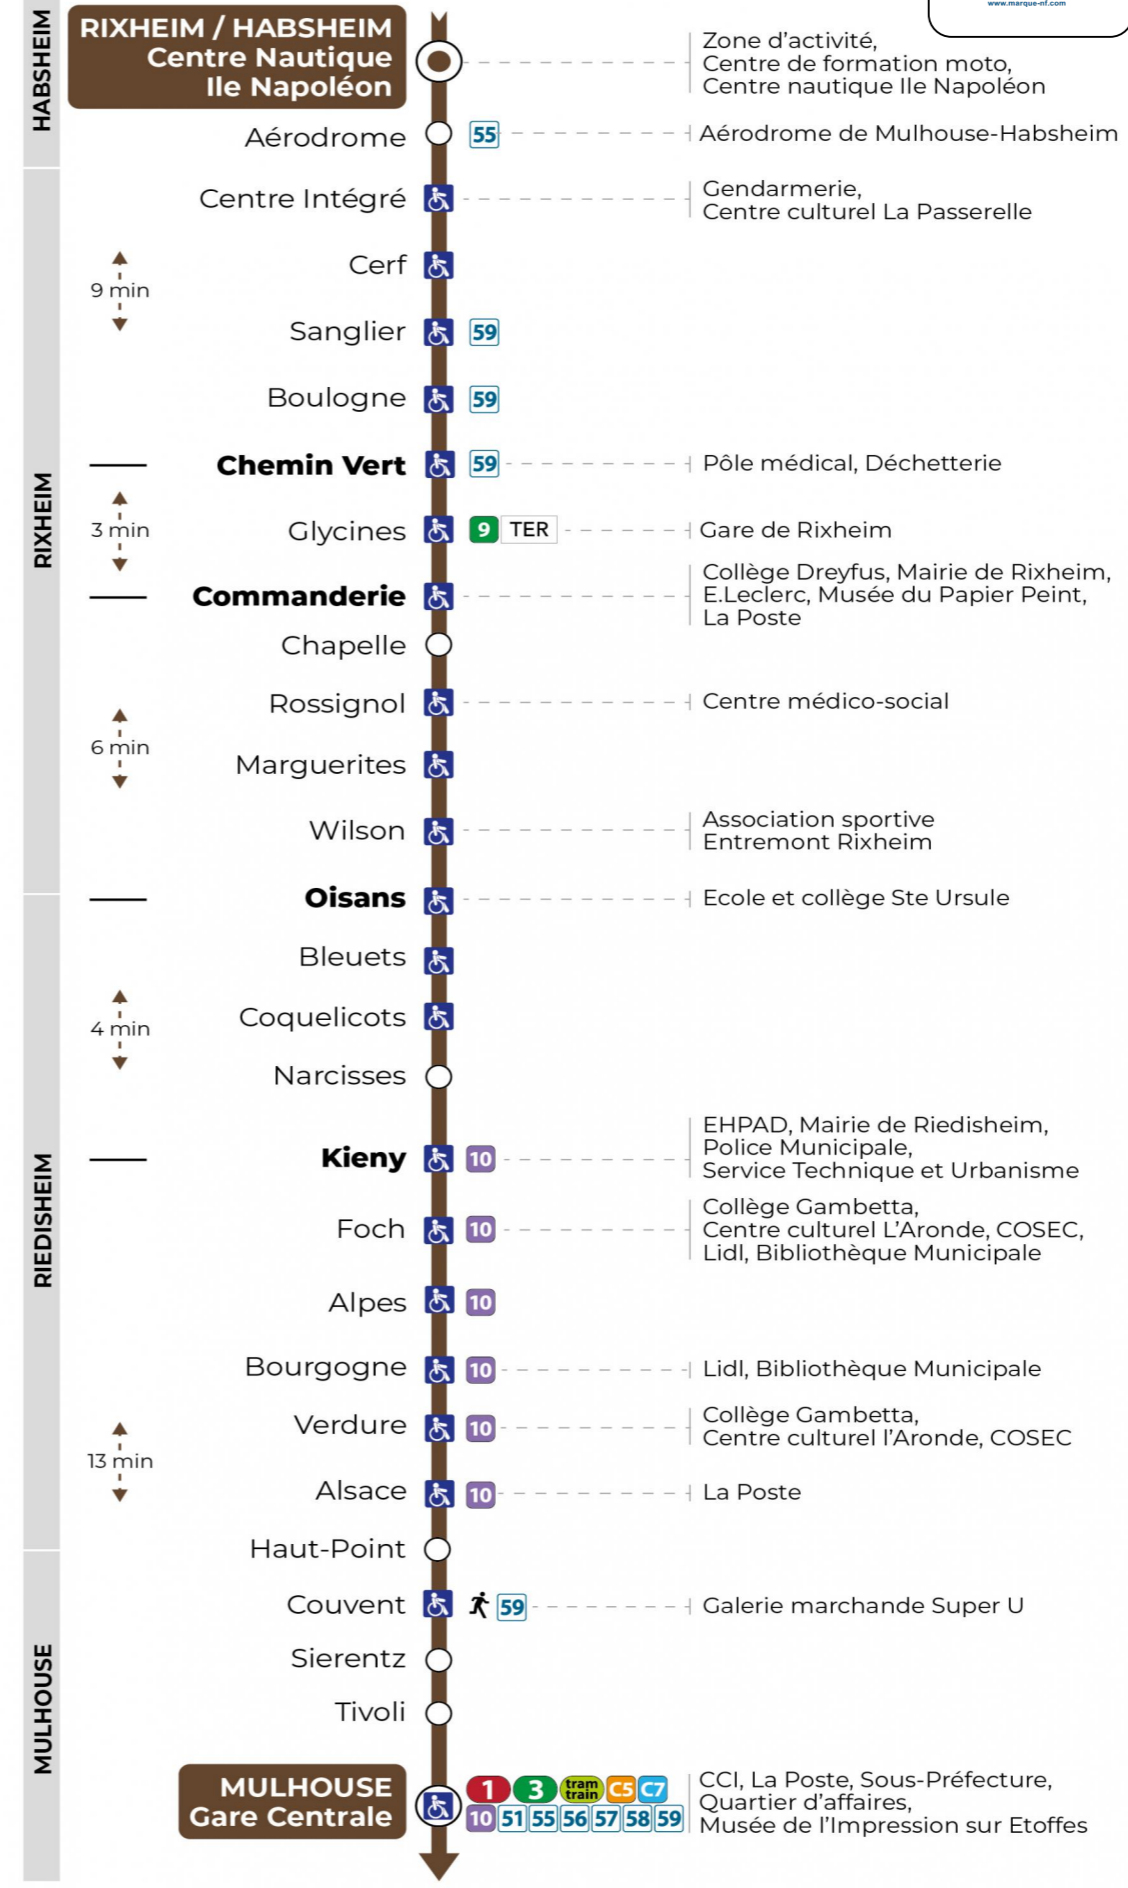

11 arrêt CERF direction GARE CENTRALE

Valables du 2 septembre 2024 au 27 juin 2025 inclus

Gültig vom 2. September 2024 bis zum 27. Juni 2025
Valid from September 2, 2024 to June 27, 2025

Lundi à vendredi en période scolaire

Montag bis Freitag während der Schulzeit
Monday to Friday in school period

6h	7h	8h	9h	10h	11h	12h	13h	14h	15h	16h	17h	18h	19h	20h	21h
10	10	11	21	07	14	02	06	13	08	01	01	08	22	27	37
24	22	35	44	29	31	14	18	32	25	12	13	31			
37	30	57		52	38	33	37	50	38	24	25	54			
47	41				50	44	55		50	35	37				
58	56					50				48	49				

Vacances scolaires et samedi

Schulferien und Samstag
School holidays and Saturday

6h	7h	8h	9h	10h	11h	12h	13h	14h	15h	16h	17h	18h	19h	20h	21h
10	01	00	15	07	07	00	08	07	14	14	15	00	00	27	37
25	16	15	29	29	30	23	23	29	37	37	38	30	22		
46	38	30	44	44	45	45	44	52	52	59					
		53													

Vacances scolaires

Schulferien / school holidays

du 21 Oct 2024 au 02 Nov 2024
du 23 Déc 2024 au 04 Jan 2025
du 10 Fév 2025 au 22 Fév 2025
du 07 Avr 2025 au 19 Avr 2025
du 30 Mai 2025 au 31 Mai 2025

Dimanche et jours fériés

Sonntag und Feiertage
Sunday and bank holidays

7h	8h	9h	10h	11h	12h	13h	14h	15h	16h	17h	18h	19h	20h	21h
23	23	23	23	23	23	23	22	22	22	22	22	22	24	37

Le plus proche
TABAC A RHUM ET CIGARES
66 avenue du General de Gaulle
Rixheim

Votre bus en direct
Flashez ce QR-Code pour connaître le prochain passage en temps réel

Arrêt accessible
 Correspondance bus à proximité