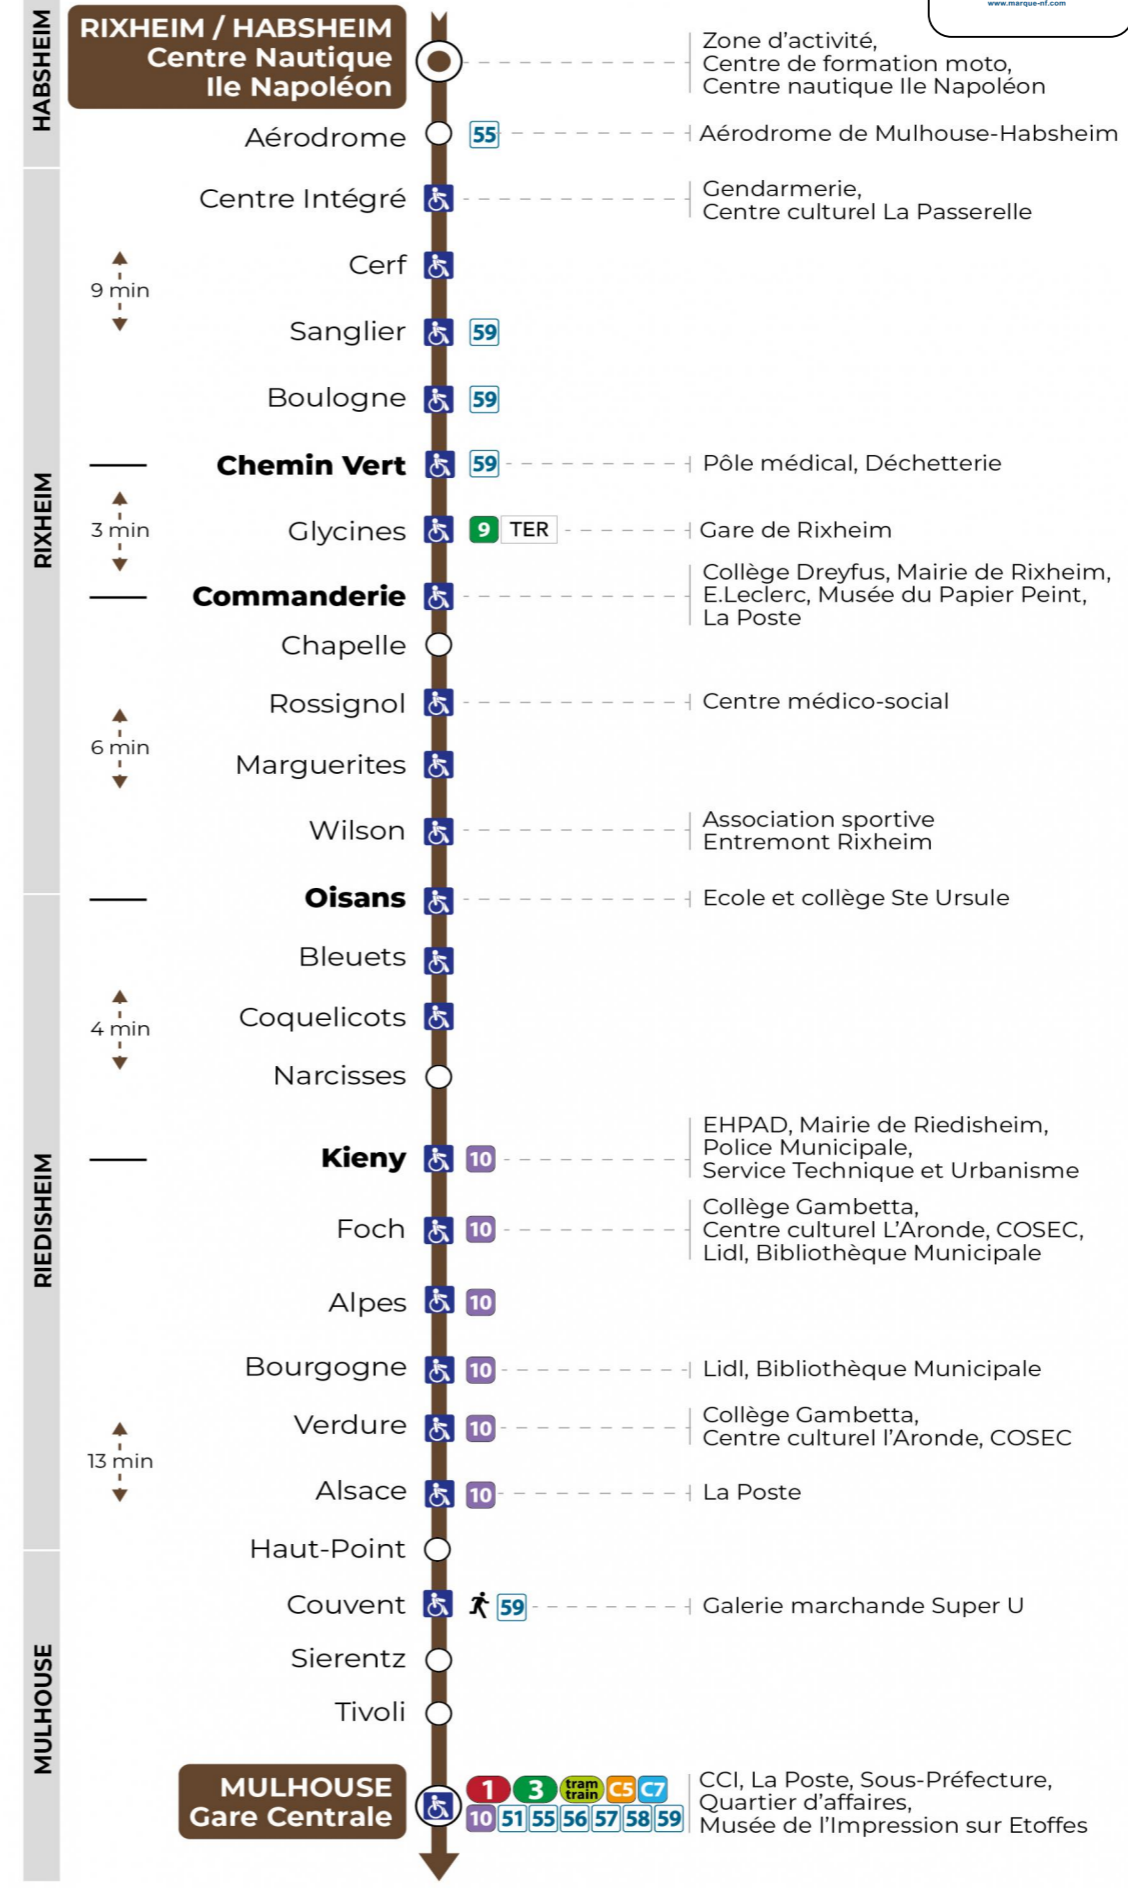

# 11 arrêt CENTRE INTEGRE direction GARE CENTRALE

## Vacances scolaires

Schulferien / school holidays

du 21 Oct 2024 au 02 Nov 2024  
du 23 Déc 2024 au 04 Jan 2025  
du 10 Fév 2025 au 22 Fév 2025  
du 07 Avr 2025 au 19 Avr 2025  
du 30 Mai 2025 au 31 Mai 2025

## Dimanche et jours fériés

Sonntag und Feiertage  
Sunday and bank holidays

7h	8h	9h	10h	11h	12h	13h	14h	15h	16h	17h	18h	19h	20h	21h
22	22	22	22	22	22	22	21	21	21	21	21	21	23	36

**Le plus proche**  
**TABAC A RHUM ET CIGARES**  
66 avenue du General de Gaulle  
Rixheim

**Votre bus en direct**  
Flashez ce QR-Code pour connaître le prochain passage en temps réel

SAE:758

Arrêt accessible  
 Correspondance bus à proximité

(DCM - SEPT 2024)