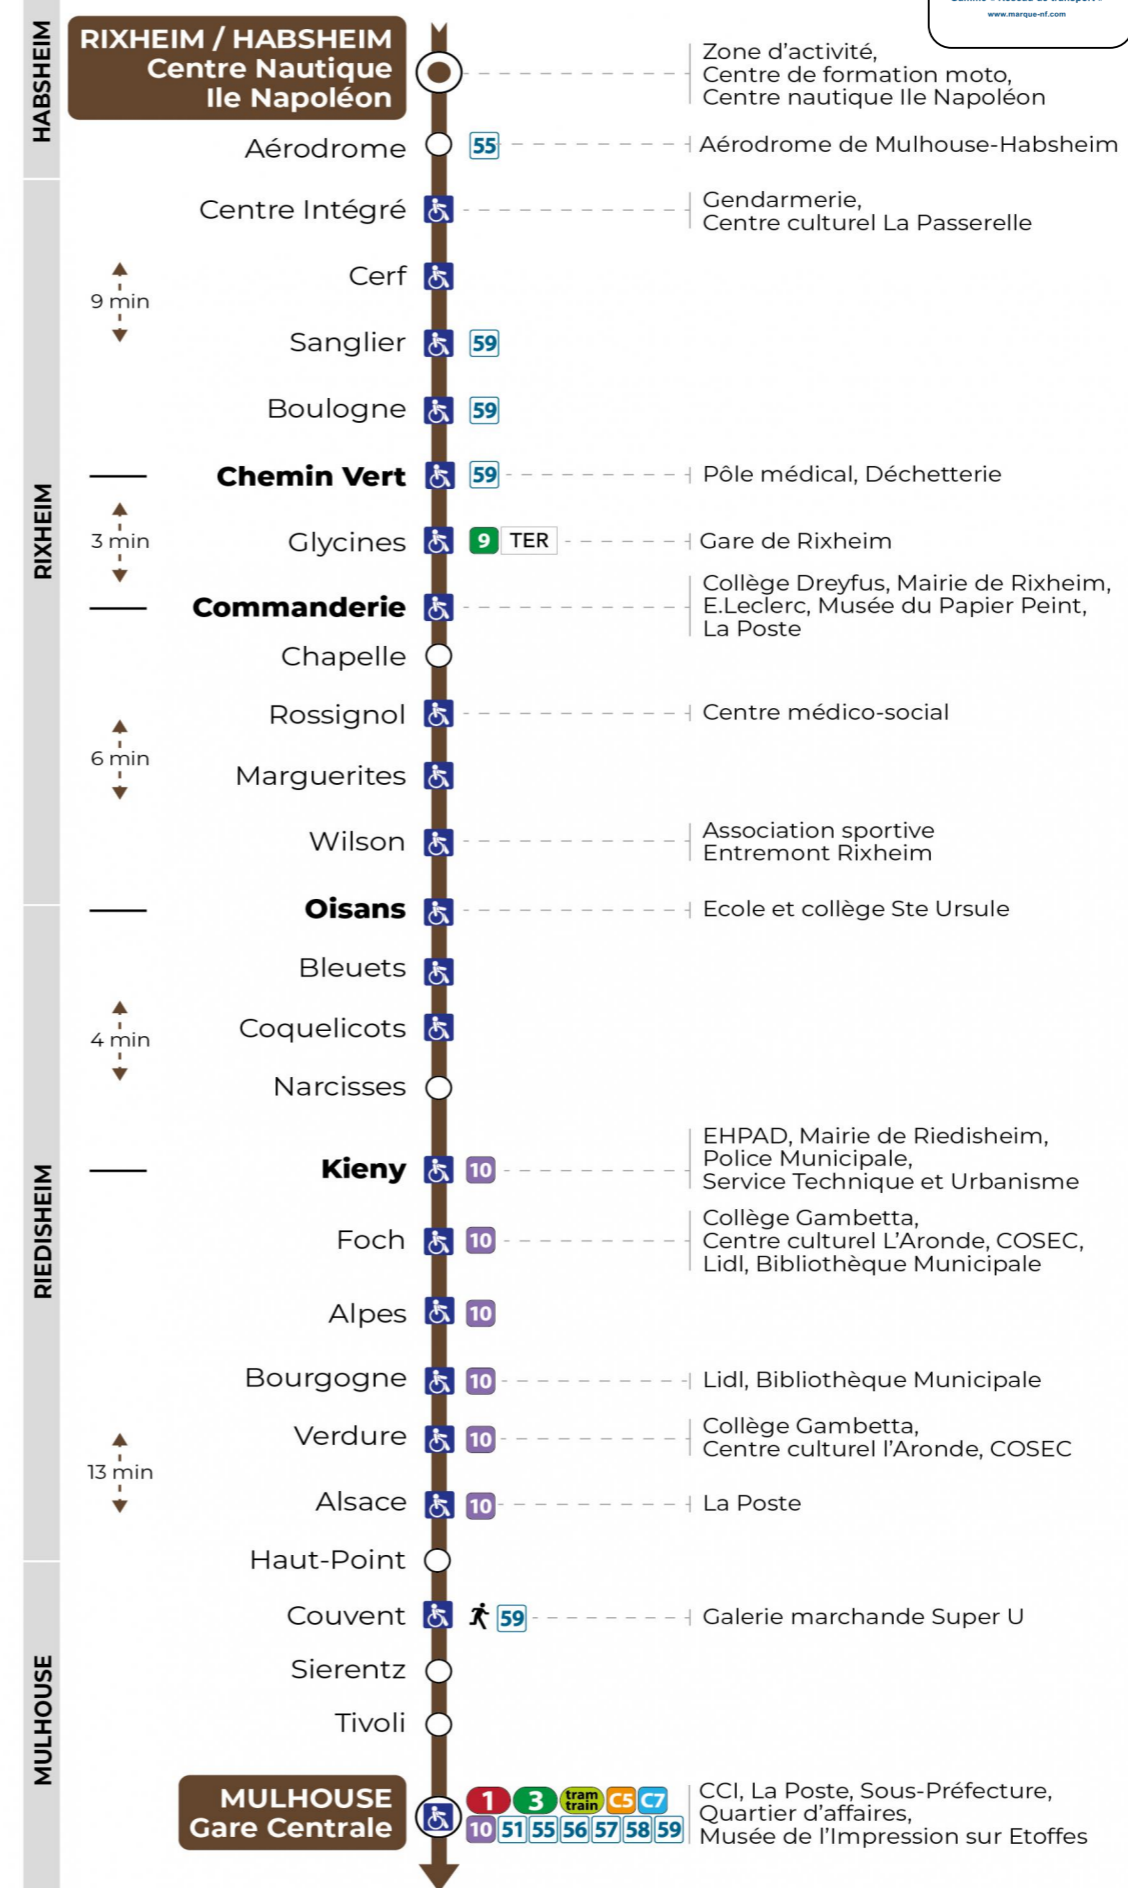

11 arrêt AERODROME direction GARE CENTRALE

Valables du 2 septembre 2024 au 27 juin 2025 inclus

Gültig vom 2. September 2024 bis zum 27. Juni 2025
Valid from September 2, 2024 to June 27, 2025

Lundi à vendredi en période scolaire

Montag bis Freitag während der Schulzeit
Monday to Friday in school period

6h	7h	8h	9h	10h	11h	12h	13h	14h	15h	16h	17h	18h	19h	20h	21h
07	07	09	19	04	11	11	03	11	05	10	11	06	19	24	34
21	19	33	41	26	28	30	16	29	22	22	23	28			
35	27	55		49	35	41	35	47	35	33	35	51			
45	38				47	47	53		47	46	47				
56	53				59				59	59					

Vacances scolaires et samedi

Schulferien und Samstag
School holidays and Saturday

6h	7h	8h	9h	10h	11h	12h	13h	14h	15h	16h	17h	18h	19h	20h	21h
07	13	12	12	04	04	20	05	04	11	11	12	27	19	24	34
22	35	27	26	26	27	42	20	26	34	34	35	57			
43	57	50	41	41	42		41	49	49	56	57				
58					57										

Vacances scolaires

Schulferien / school holidays

du 21 Oct 2024 au 02 Nov 2024
du 23 Déc 2024 au 04 Jan 2025
du 10 Fév 2025 au 22 Fév 2025
du 07 Avr 2025 au 19 Avr 2025
du 30 Mai 2025 au 31 Mai 2025

Dimanche et jours fériés

Sonntag und Feiertage
Sunday and bank holidays

7h	8h	9h	10h	11h	12h	13h	14h	15h	16h	17h	18h	19h	20h	21h
21	20	20	20	20	20	20	19	19	19	19	19	19	22	35

Le plus proche
TABAC A RHUM ET CIGARES
66 avenue du General de Gaulle
Rixheim

Votre bus en direct
Flashez ce QR-Code pour connaître le prochain passage en temps réel

Arrêt accessible
 Correspondance bus à proximité