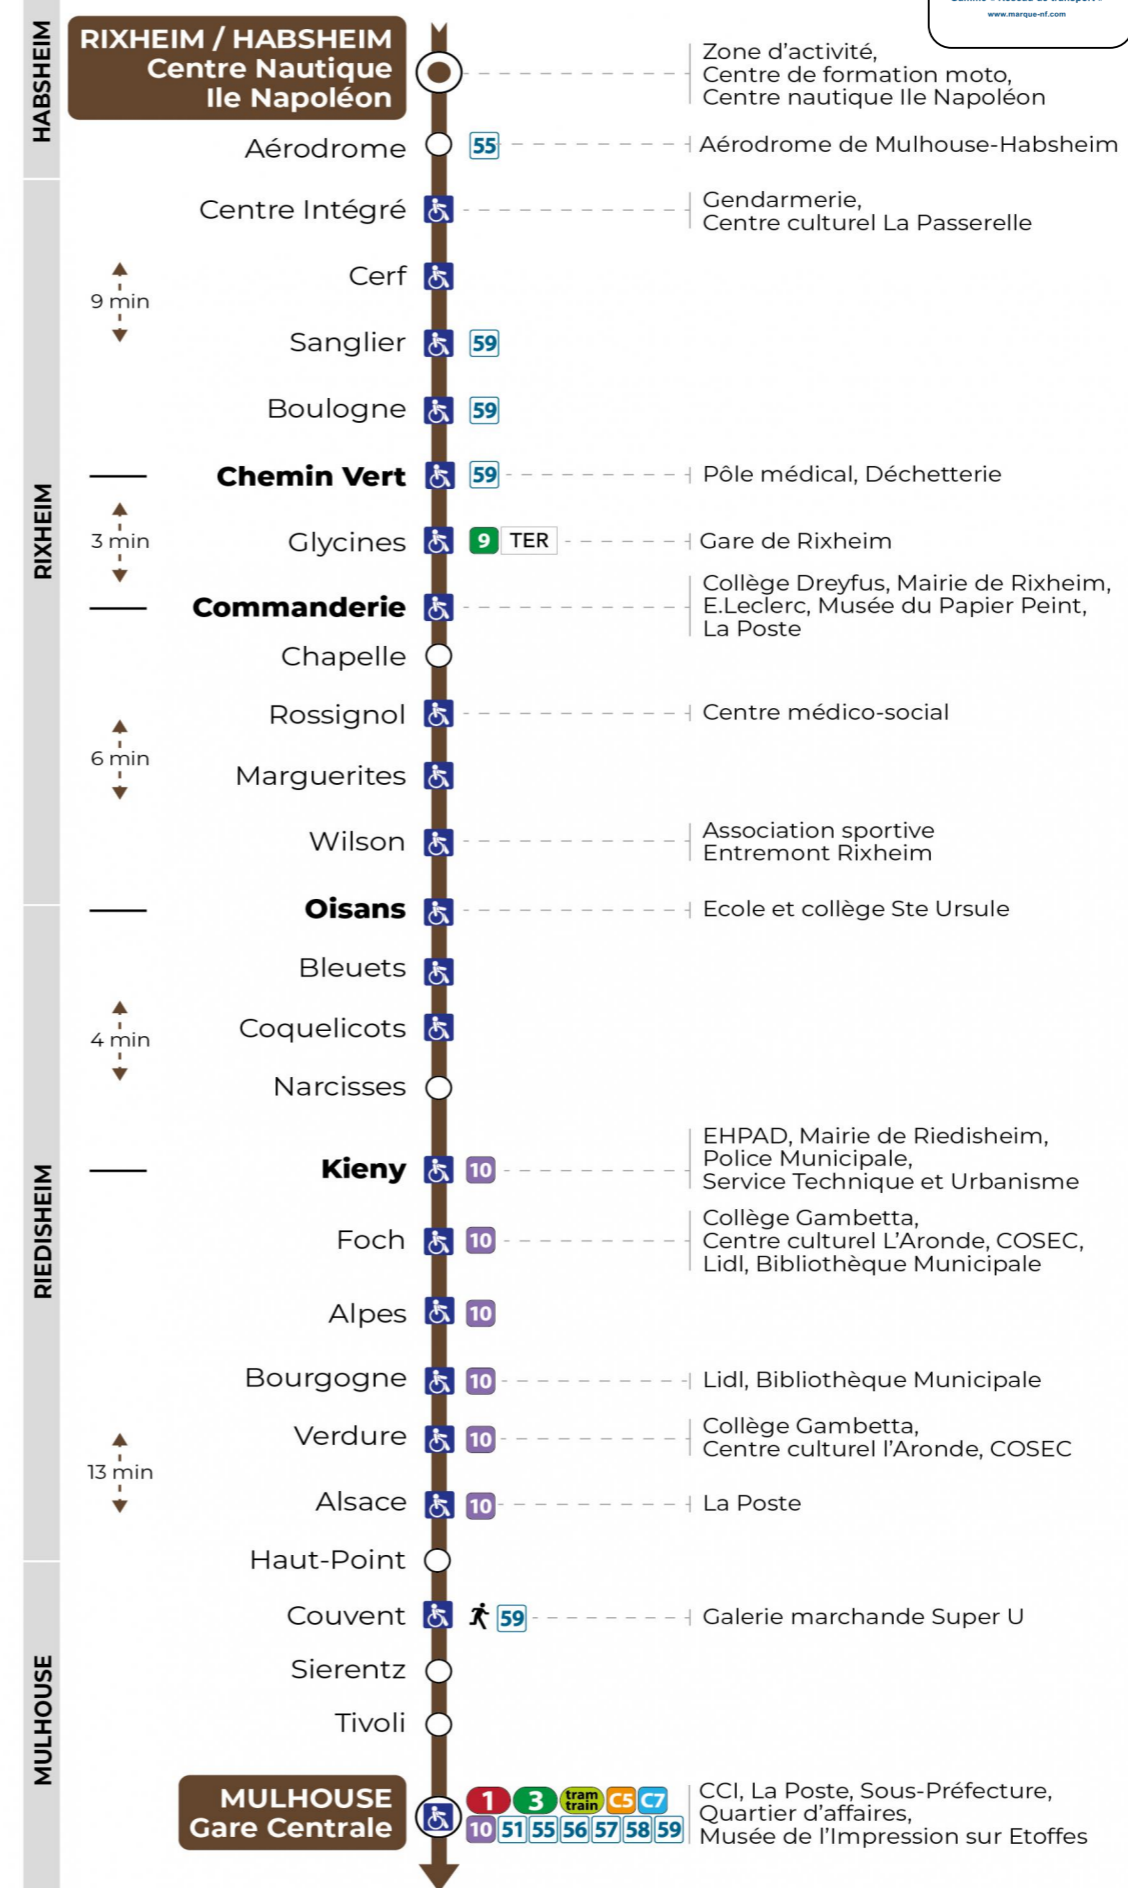

11 arrêt CENTRE NAUTIQUE ILE NAPOLEON direction GARE CENTRALE

Valables du 2 septembre 2024 au 27 juin 2025 inclus

Gültig vom 2. September 2024 bis zum 27. Juni 2025
Valid from September 2, 2024 to June 27, 2025

Lundi à vendredi en période scolaire

Montag bis Freitag während der Schulzeit
Monday to Friday in school period

6h	7h	8h	9h	10h	11h	12h	13h	14h	15h	16h	17h	18h	19h	20h	21h
06	05	07	17	03	10	10	01	09	04	08	09	04	18	23	33
20	17	31	40	25	27	29	14	28	21	20	21	27			
33	25	53		48	34	40	33	46	34	31	33	50			
43	36				46	46	51		46	44	45				
54	51				58				57	57					

Vacances scolaires et samedi

Schulferien und Samstag
School holidays and Saturday

6h	7h	8h	9h	10h	11h	12h	13h	14h	15h	16h	17h	18h	19h	20h	21h
06	12	11	11	03	03	19	04	03	10	10	11	26	18	23	33
21	34	26	25	25	26	41	19	25	33	33	34	56			
42	56	49	40	40	41		40	48	48	55	56				
57					56										

Vacances scolaires

Schulferien / school holidays

du 21 Oct 2024 au 02 Nov 2024
du 23 Déc 2024 au 04 Jan 2025
du 10 Fév 2025 au 22 Fév 2025
du 07 Avr 2025 au 19 Avr 2025
du 30 Mai 2025 au 31 Mai 2025

Dimanche et jours fériés

Sonntag und Feiertage
Sunday and bank holidays

7h	8h	9h	10h	11h	12h	13h	14h	15h	16h	17h	18h	19h	20h	21h
20	19	19	19	19	19	19	18	18	18	18	18	18	21	34

Le plus proche
TABAC A RHUM ET CIGARES
66 avenue du General de Gaulle
Rixheim

Votre bus en direct
Flashez ce QR-Code pour connaître le prochain passage en temps réel

Arrêt accessible
 Correspondance bus à proximité