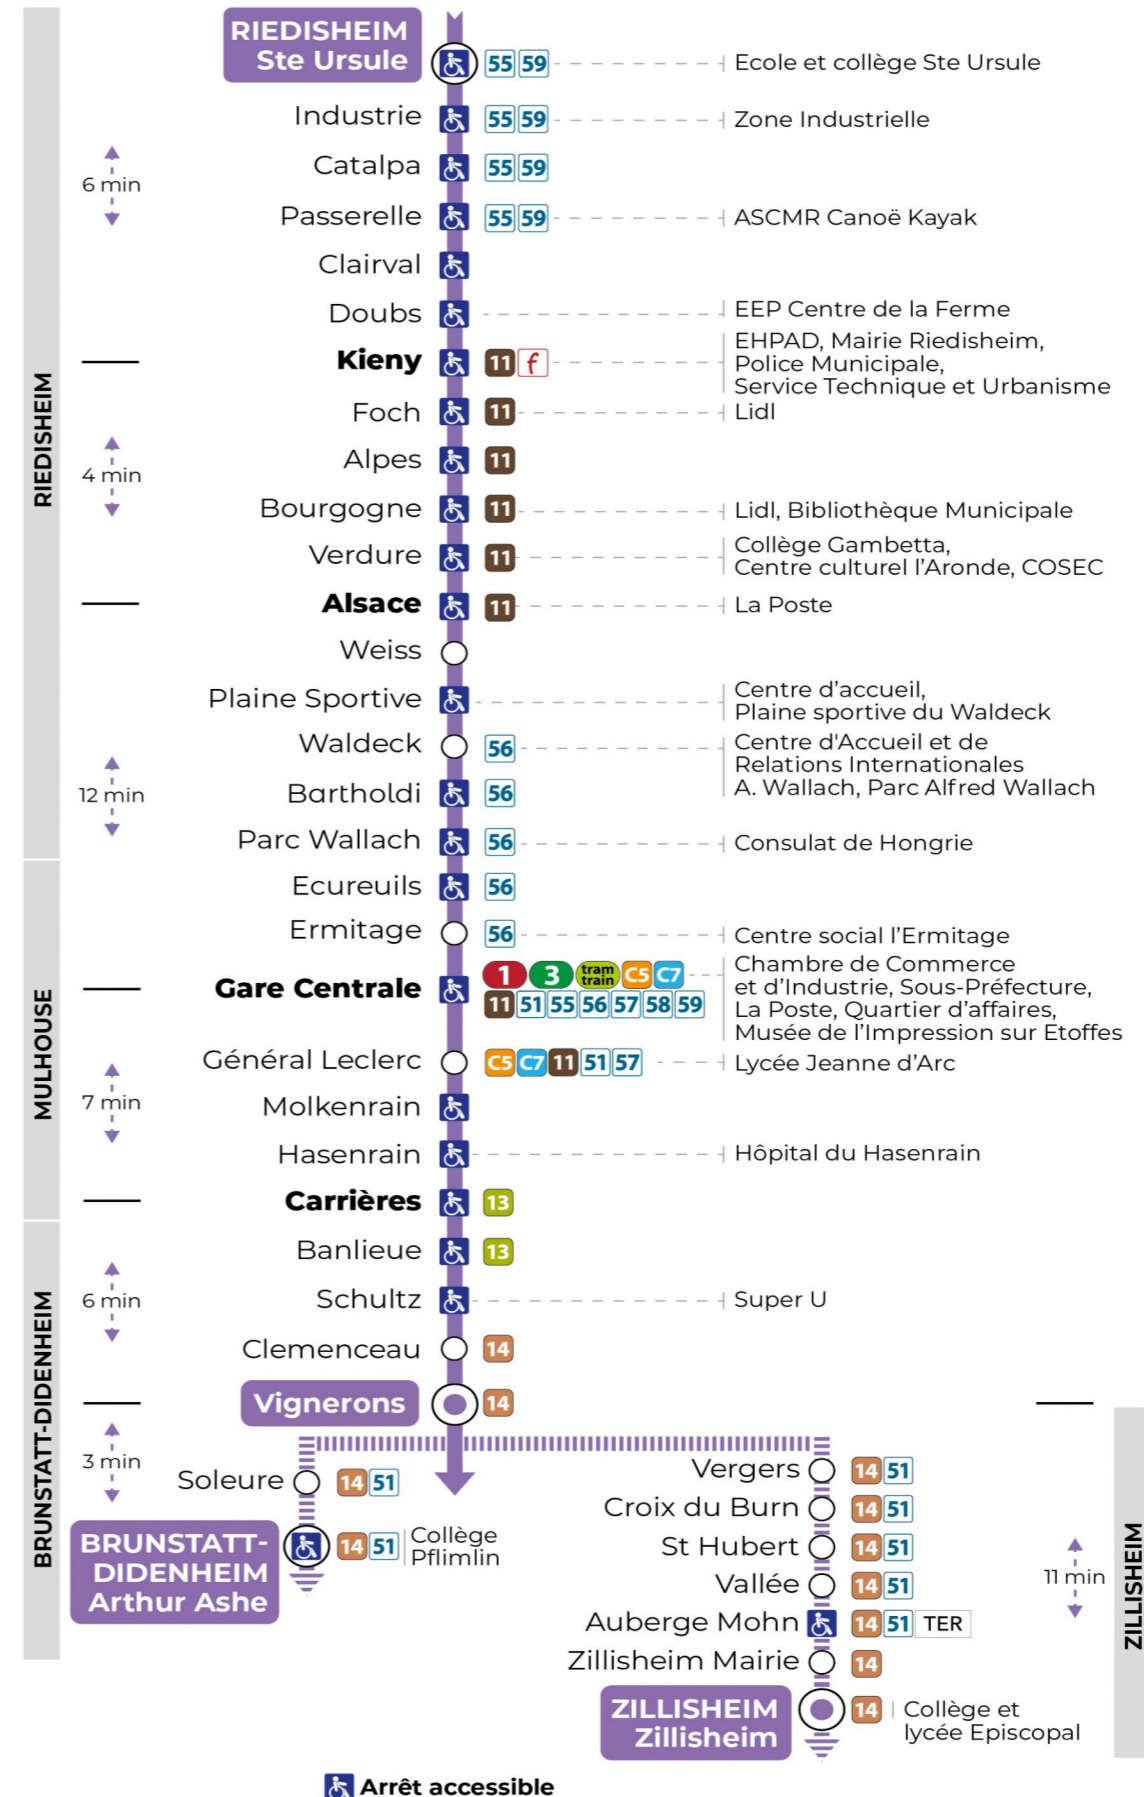

10 arrêt EUROPE direction ARTHUR ASHE / ZILLISHEIM

Valables du 2 septembre 2024 au 27 juin 2025 inclus

Gültig vom 2. September 2024 bis zum 27. Juni 2025
Valid from September 2, 2024 to June 27, 2025

Lundi à vendredi en période scolaire

Montag bis Freitag während der Schulzeit
Monday to Friday in school period

7h	8h	9h	10h	11h	12h	13h
20 ^b						49 ^c
22 ^b						
26 ^a						

a : Terminus ZILLISHEIM
b : Terminus ARTHUR ASHE
c : Ne circule pas le mercredi. Terminus ARTHUR ASHE

Le plus proche
Point de vente Soléa
Agence Soléa Porte Jeune

Votre bus en direct
Flashez ce QR-Code pour connaître le prochain passage en temps réel