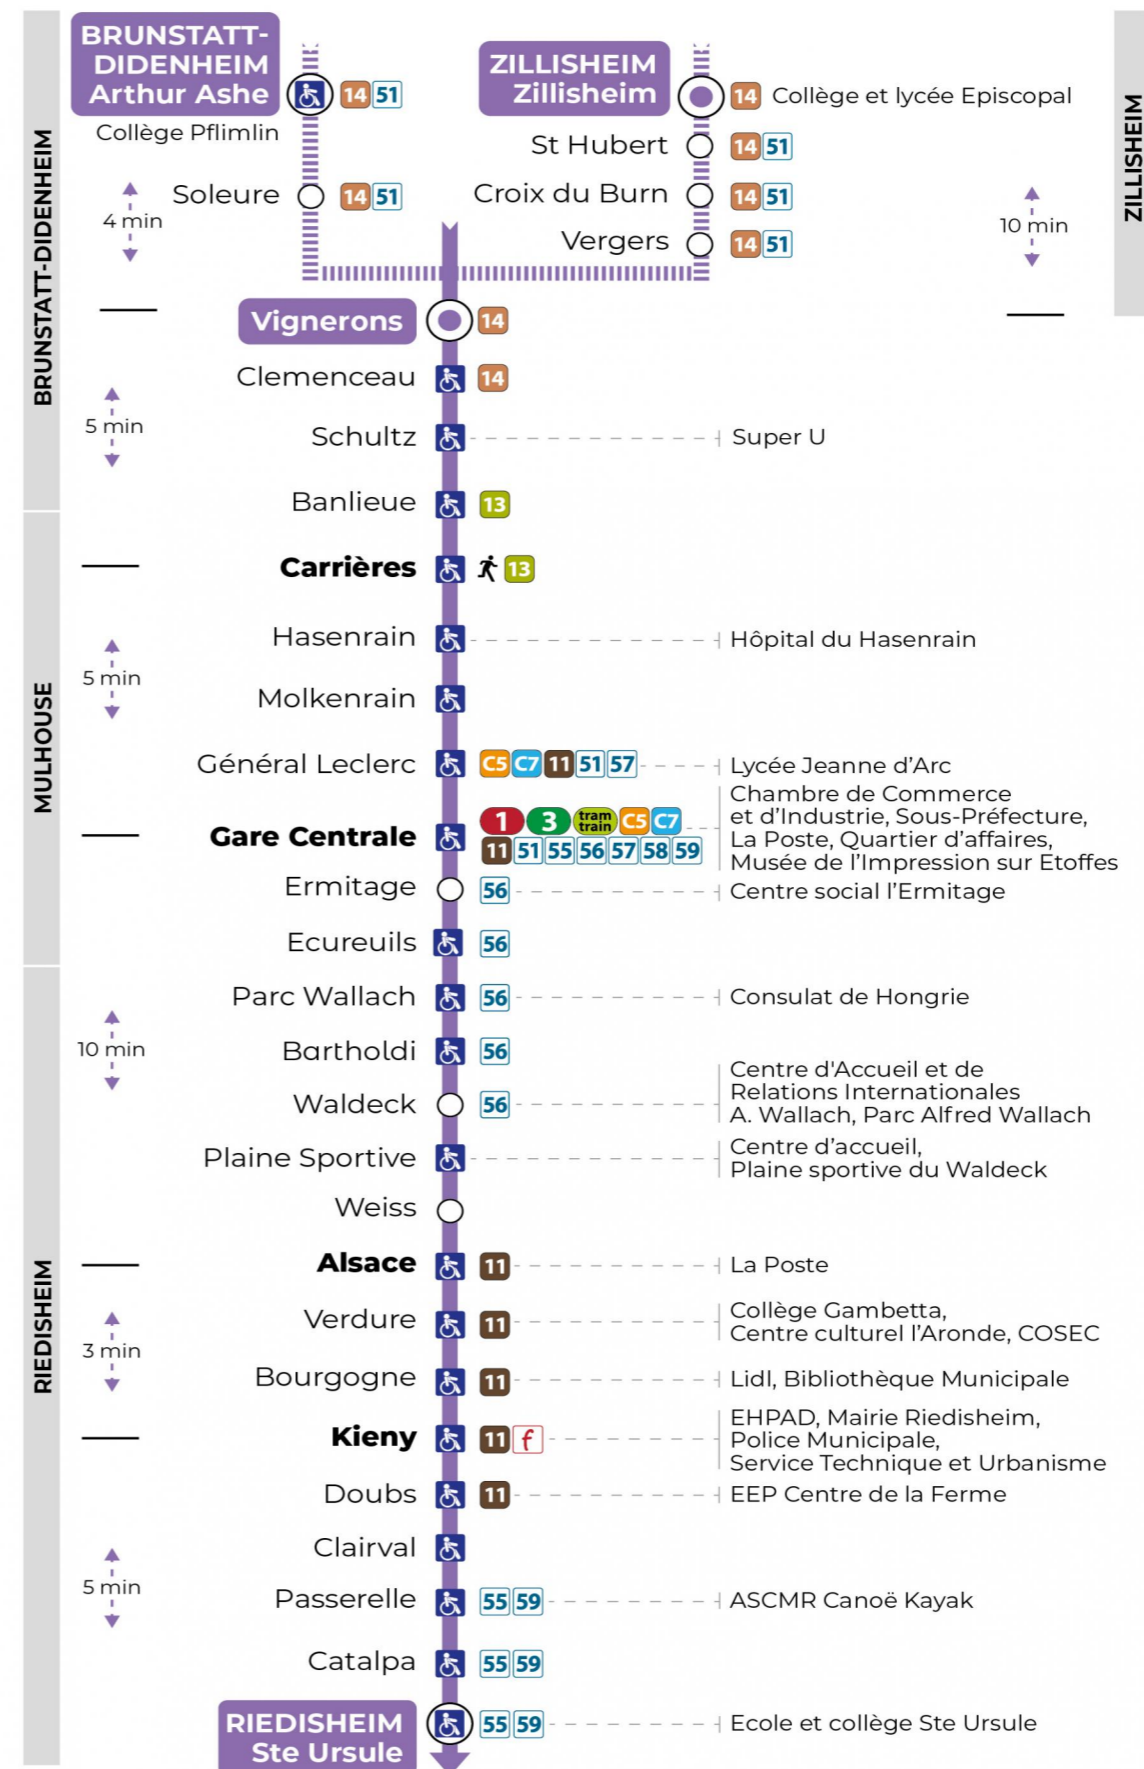

10 arrêt SOLEURE direction STE URSULE

Valables du 2 septembre 2024 au 27 juin 2025 inclus

Gültig vom 2. September 2024 bis zum 27. Juni 2025
Valid from September 2, 2024 to June 27, 2025

Lundi à vendredi en période scolaire

Montag bis Freitag während der Schulzeit
Monday to Friday in school period

8h	9h	10h	11h	12h	13h	14h	15h	16h	17h
44				04 ^a 06	22 ^b	11 ^b	29 ^b	20 ^c 21 ^b	31 ^b

a : Terminus Europe
b : Ne circule pas le mercredi
c : Ne circule pas le mercredi. Terminus Europe

Arrêt accessible

Le plus proche
Point de vente Soléa
SUPER U
320 av. d'Altkirch
Brunstatt

Votre bus en direct
Flashez ce QR-Code pour connaître le prochain passage en temps réel