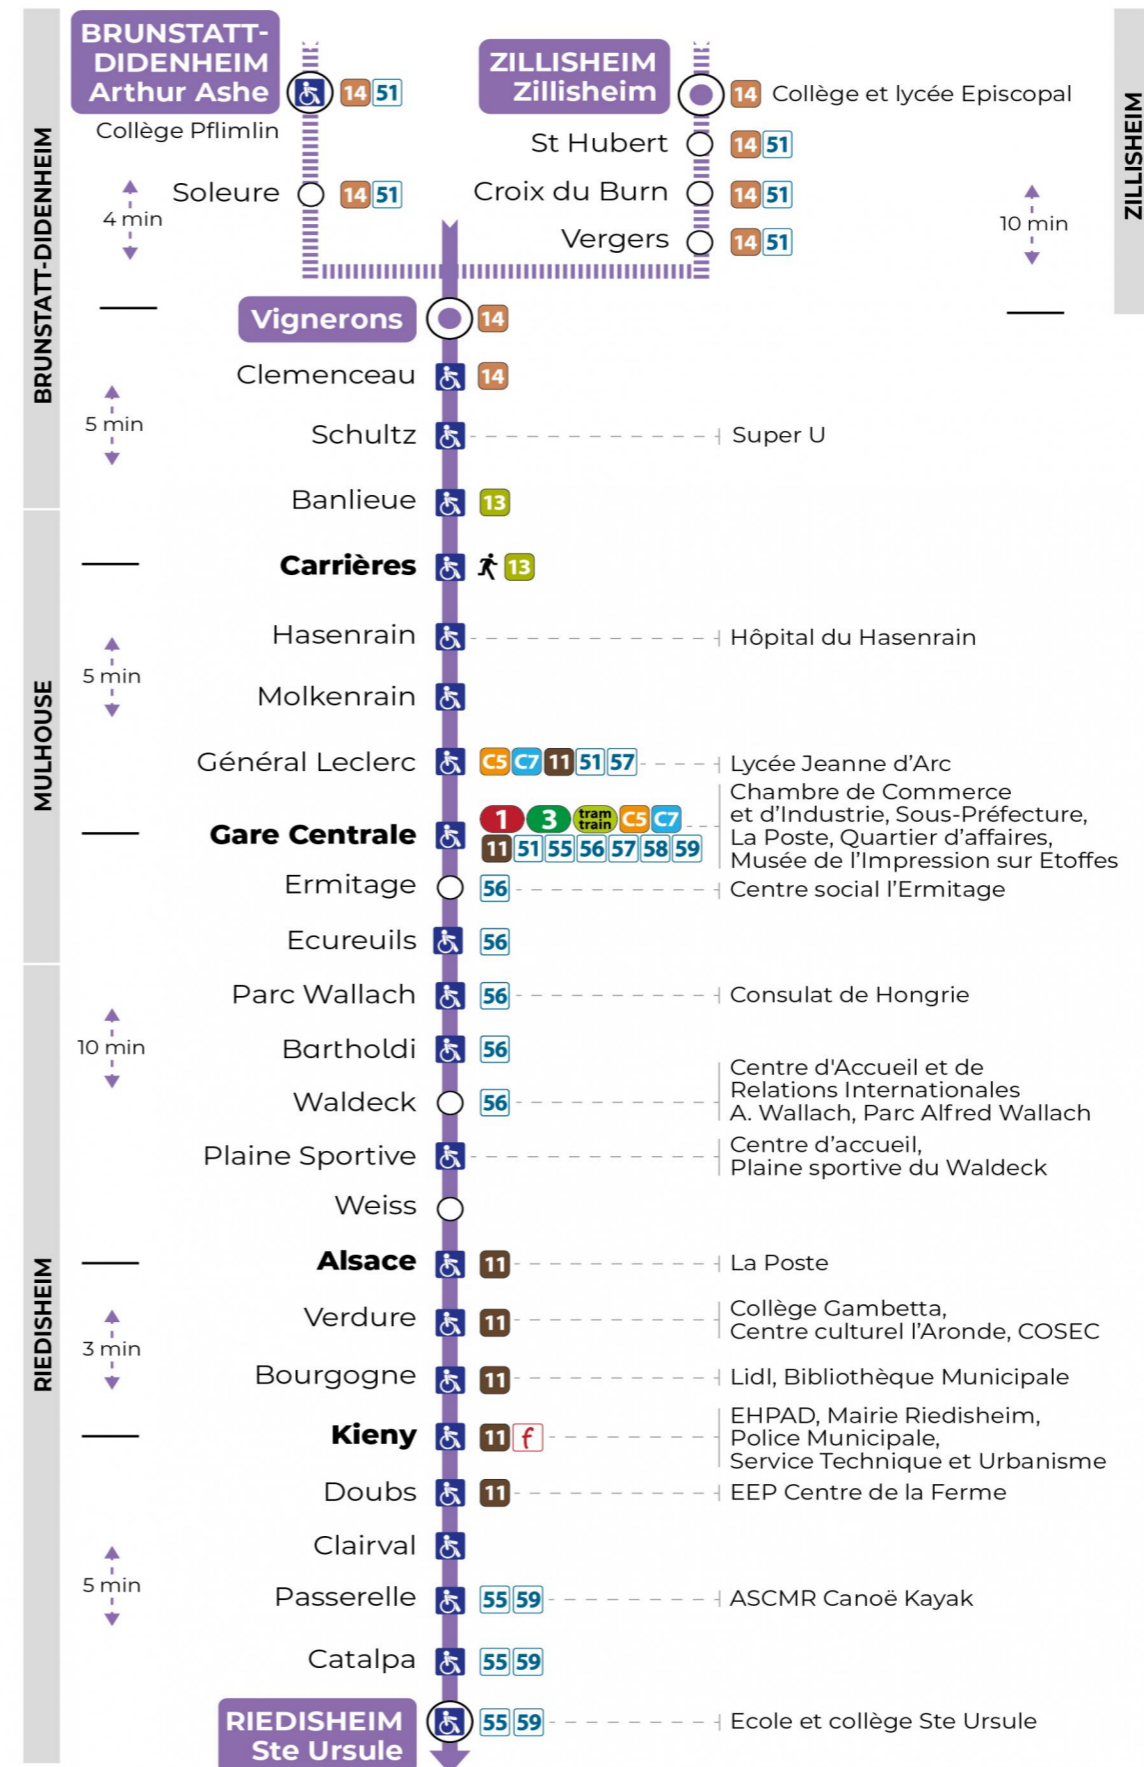

10 arrêt ARTHUR ASHE direction STE URSULE

Valables du 2 septembre 2024 au 27 juin 2025 inclus

Gültig vom 2. September 2024 bis zum 27. Juni 2025
Valid from September 2, 2024 to June 27, 2025

Lundi à vendredi en période scolaire

Montag bis Freitag während der Schulzeit
Monday to Friday in school period

8h	9h	10h	11h	12h	13h	14h	15h	16h	17h
43				03 ^a 05	21 ^b	10 ^b	28 ^b	19 ^c 20 ^b	30 ^b

a : Terminus Europe
b : Ne circule pas le mercredi
c : Ne circule pas le mercredi. Terminus Europe

Arrêt accessible

Le plus proche
Point de vente Soléa
SUPER U
 320 av. d'Altkirch
 Brunstatt

Votre bus en direct
 Flashez ce QR-Code pour connaître le prochain passage en temps réel