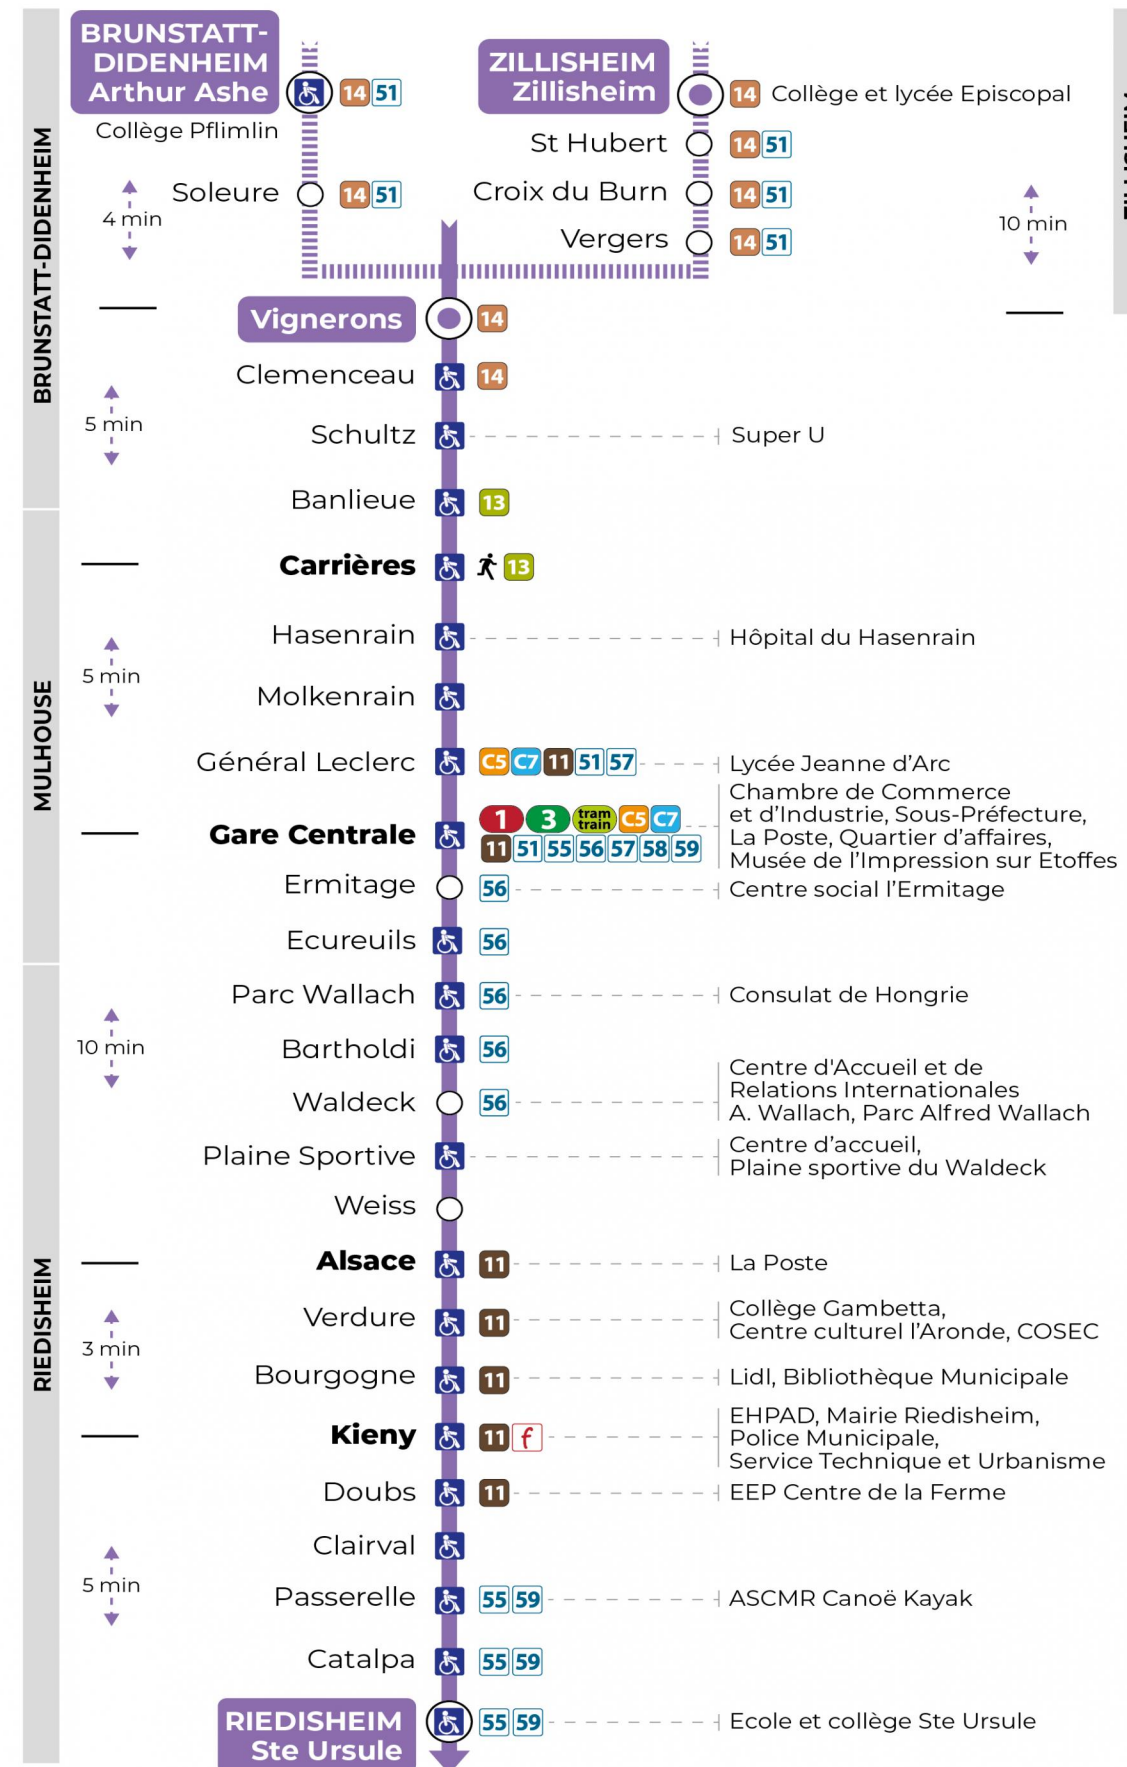

10 arrêt VERGERS direction STE URSULE

Valables du 2 septembre 2024 au 27 juin 2025 inclus

Gültig vom 2. September 2024 bis zum 27. Juni 2025
Valid from September 2, 2024 to June 27, 2025

Lundi à vendredi en période scolaire

Montag bis Freitag während der Schulzeit
Monday to Friday in school period

12h	13h	14h	15h	16h	17h
15 ^a					55 ^c
16 ^a					56 ^c
17 ^b					57 ^d

a : Circule uniquement le mercredi. Terminus GARE CENTRALE
b : Circule uniquement le mercredi
c : Ne circule pas le mercredi. Terminus GARE CENTRALE
d : Ne circule pas le mercredi

Arrêt accessible

Le plus proche
Point de vente Soléa
SUPER U
320 av. d'Altkirch
Brunstatt

Votre bus en direct
Flashez ce QR-Code pour connaître le prochain passage en temps réel