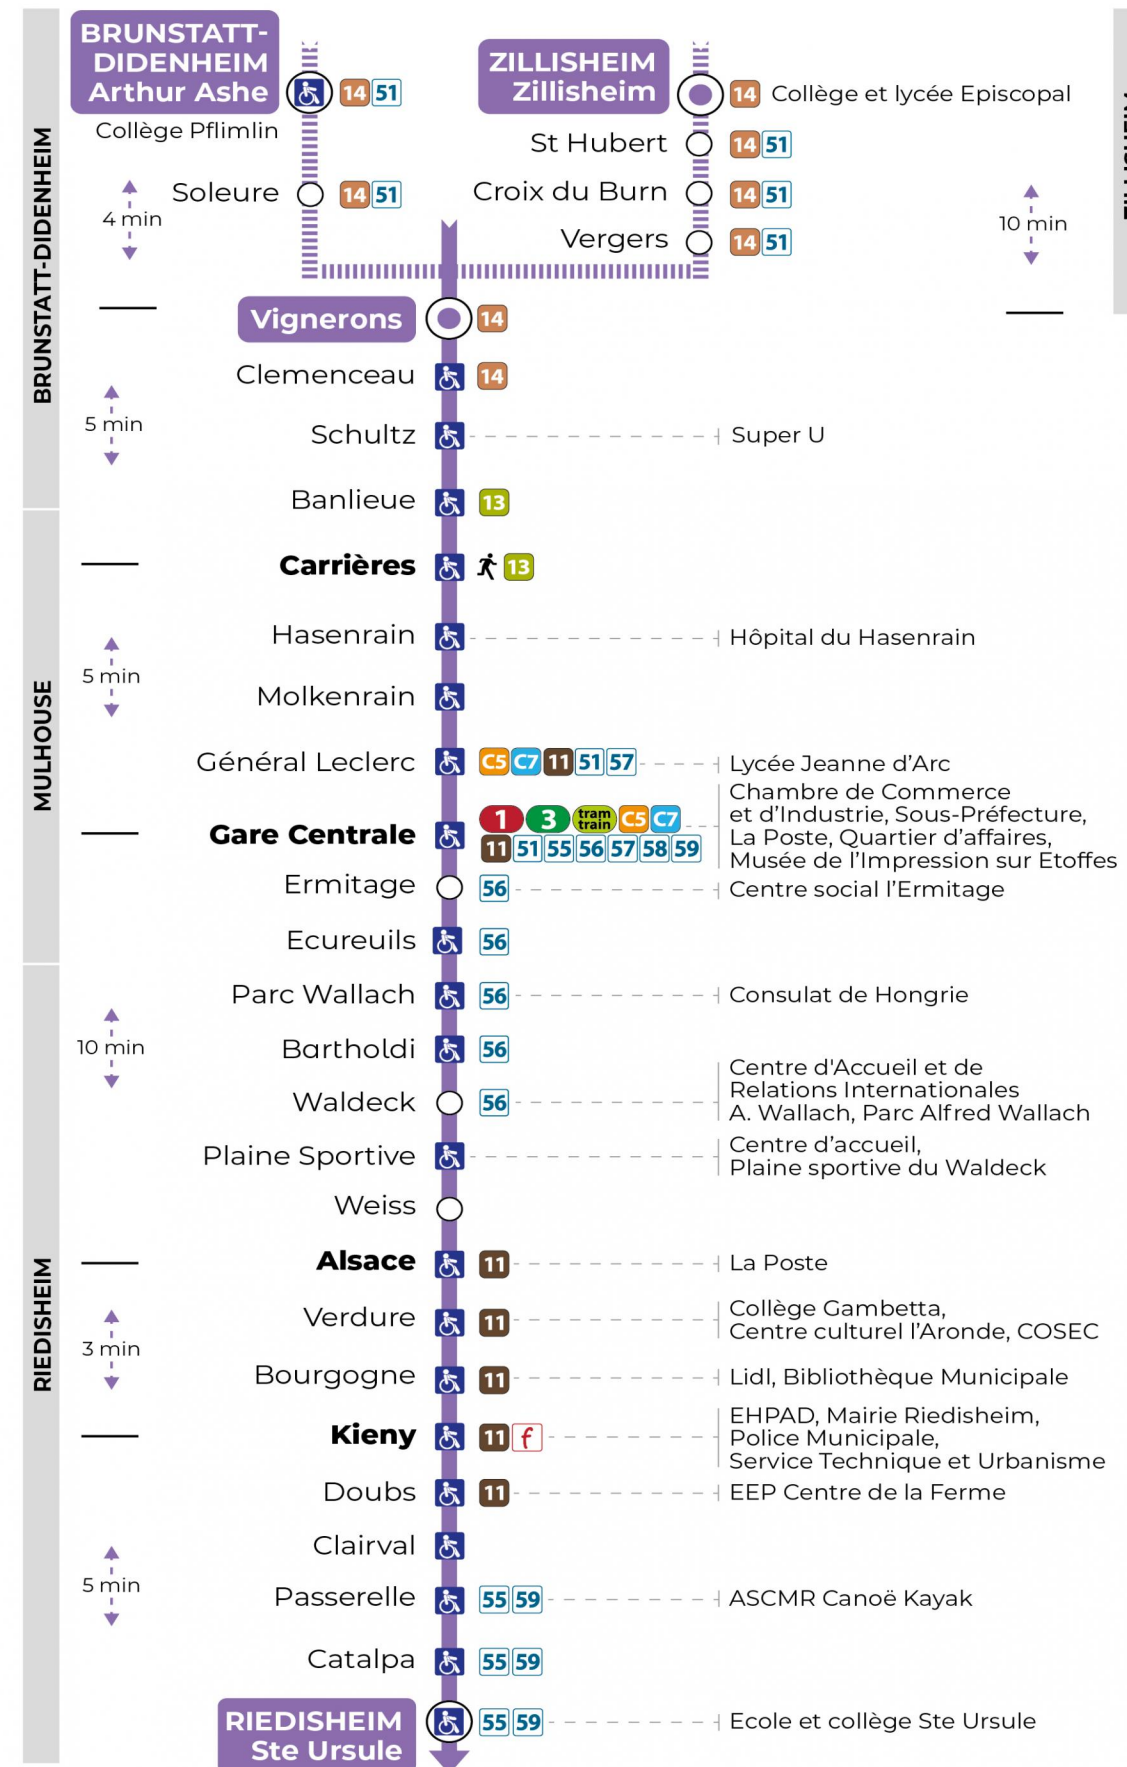

10 arrêt CROIX DU BURN direction STE URSULE

Valables du 2 septembre 2024 au 27 juin 2025 inclus

Gültig vom 2. September 2024 bis zum 27. Juni 2025
Valid from September 2, 2024 to June 27, 2025

Lundi à vendredi en période scolaire

Montag bis Freitag während der Schulzeit
Monday to Friday in school period

12h	13h	14h	15h	16h	17h
14 ^a					54 ^c
15 ^a					55 ^c
16 ^b					56 ^d

a : Circule uniquement le mercredi. Terminus GARE CENTRALE
b : Circule uniquement le mercredi
c : Ne circule pas le mercredi. Terminus GARE CENTRALE
d : Ne circule pas le mercredi

Arrêt accessible

Le plus proche
Point de vente Soléa
SUPER U
320 av. d'Altkirch
Brunstatt

Votre bus en direct
Flashez ce QR-Code pour connaître le prochain passage en temps réel