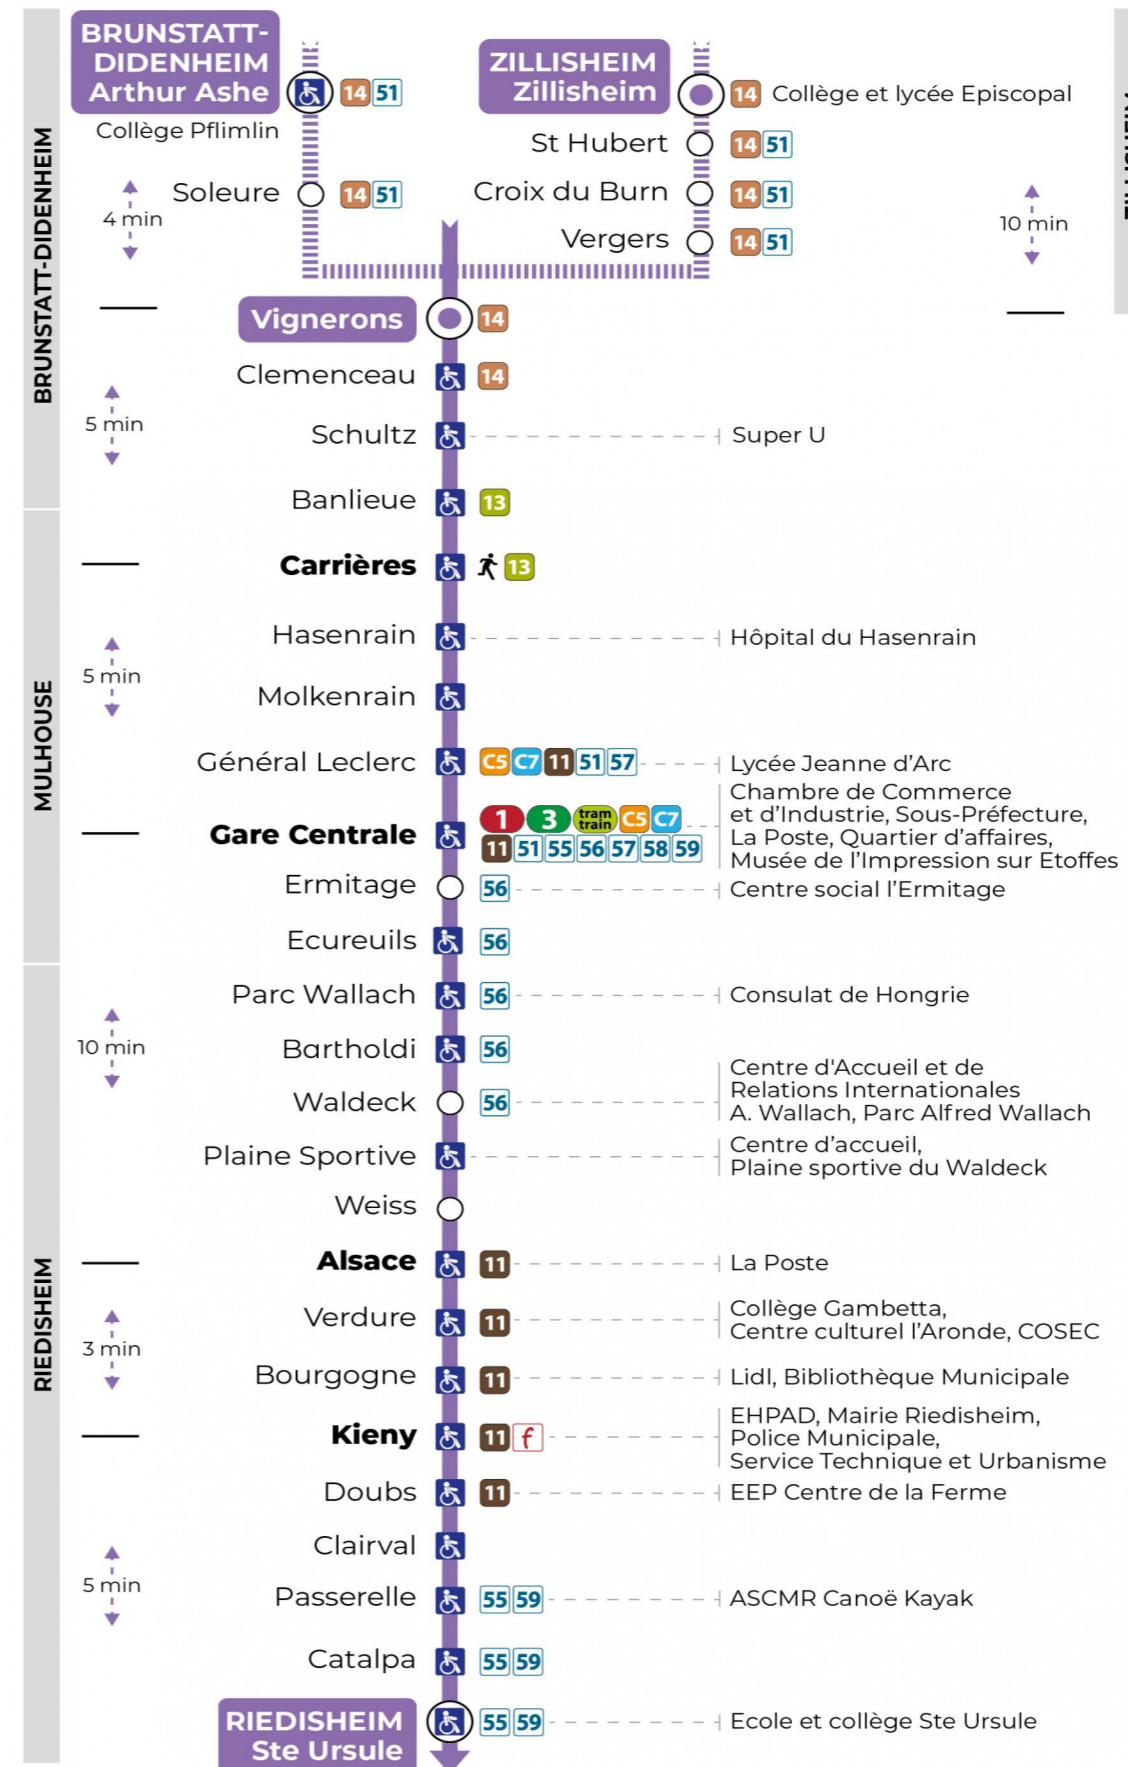

# 10 arrêt ST HUBERT direction STE URSULE

**Valables du 2 septembre 2024 au 27 juin 2025 inclus**

Gültig vom 2. September 2024 bis zum 27. Juni 2025  
Valid from September 2, 2024 to June 27, 2025

## Lundi à vendredi en période scolaire

Montag bis Freitag während der Schulzeit  
Monday to Friday in school period

12h	13h	14h	15h	16h	17h
10 <sup>a</sup>					50 <sup>c</sup>
11 <sup>a</sup>					51 <sup>c</sup>
12 <sup>b</sup>					52 <sup>d</sup>

a : Circule uniquement le mercredi. Terminus GARE CENTRALE  
b : Circule uniquement le mercredi  
c : Ne circule pas le mercredi. Terminus GARE CENTRALE  
d : Ne circule pas le mercredi

**Le plus proche**  
**TABAC LA FONTAINE**  
2 rue Jeanne d'Arc  
Zillisheim

**Votre bus en direct**

Flashez ce QR-Code pour connaître le prochain passage en temps réel

Arrêt accessible