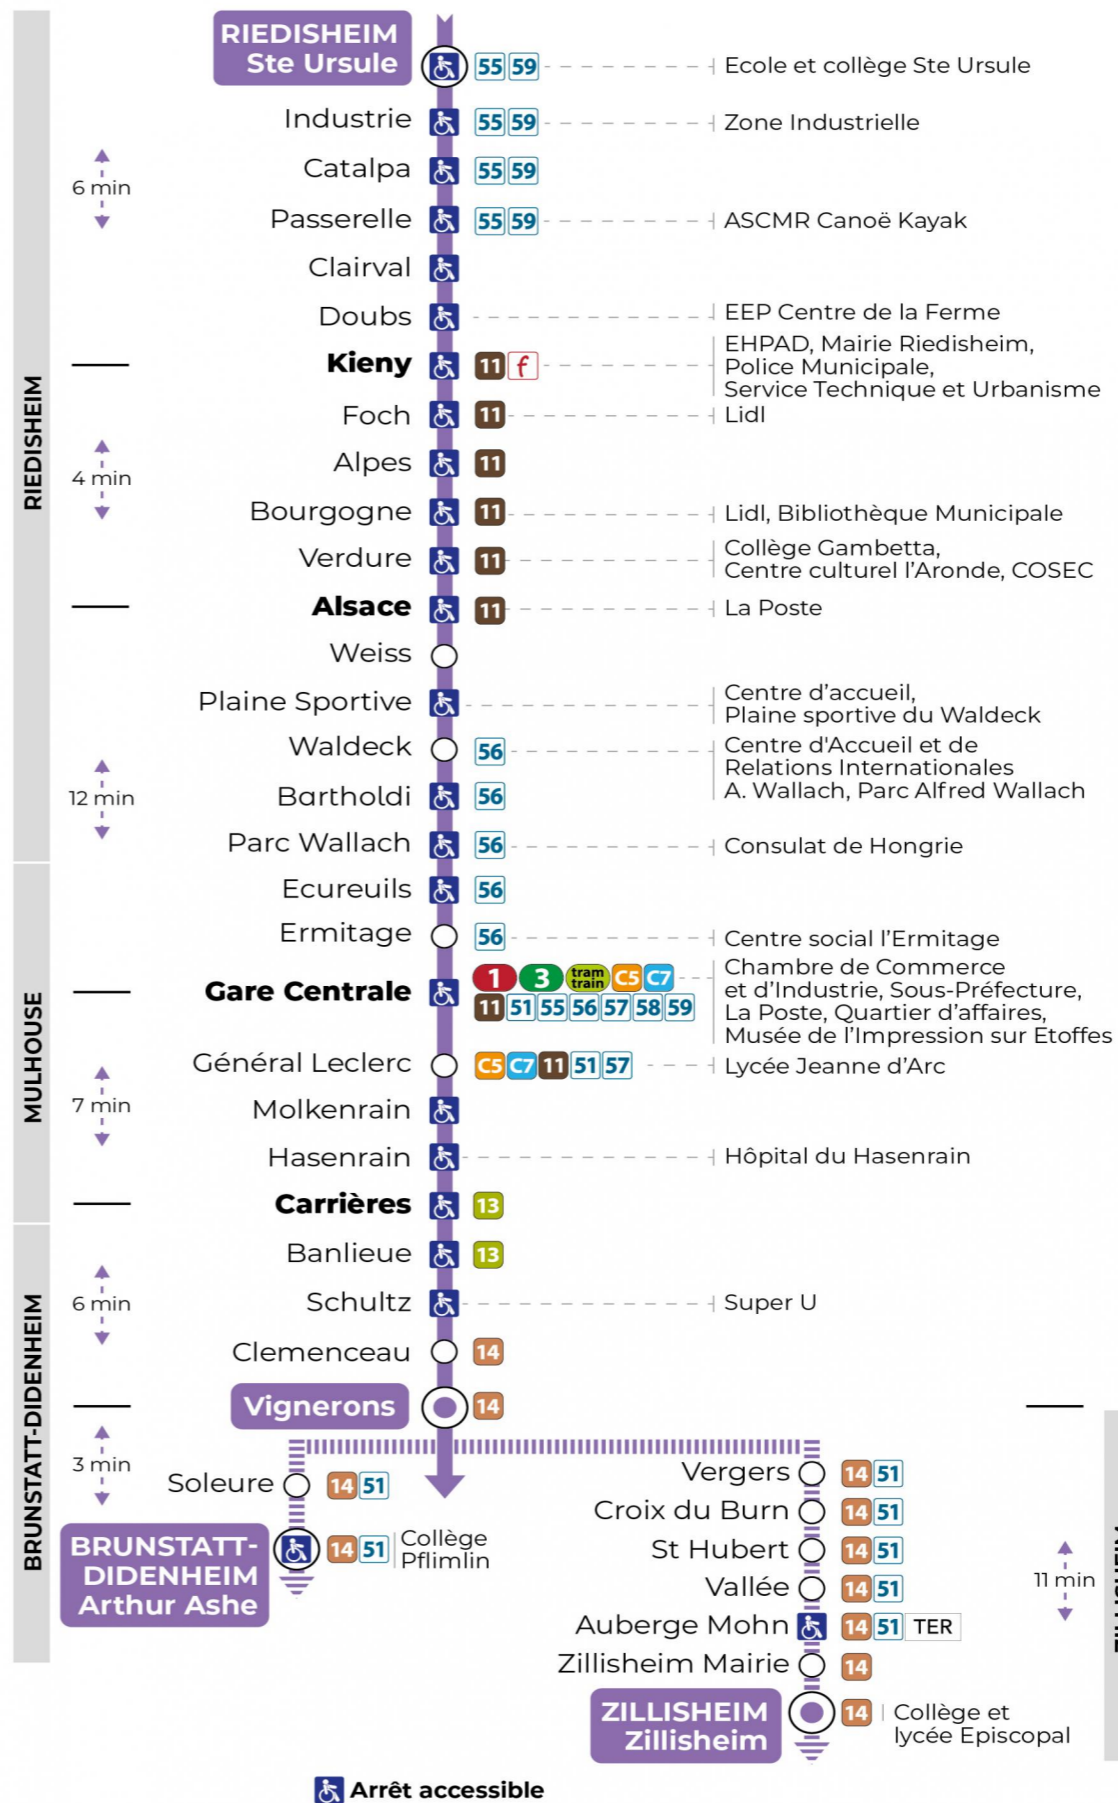

# 10 arrêt SOLEURE

## direction ARTHUR ASHE

**Valables du 2 septembre 2024 au 27 juin 2025 inclus**

Gültig vom 2. September 2024 bis zum 27. Juni 2025  
Valid from September 2, 2024 to June 27, 2025

### Lundi à vendredi en période scolaire

Montag bis Freitag während der Schulzeit  
Monday to Friday in school period

7h	8h	9h	10h	11h	12h	13h	14h	15h	16h	17h
42	38			53		08 <sup>a</sup>	06 <sup>a</sup>	59 <sup>a</sup>		19 <sup>a</sup>
44							07 <sup>a</sup>			

a : Ne circule pas le mercredi

**Le plus proche**  
**S** Point de vente **Soléa**  
SUPER U  
320 av. d'Altkirch  
Brunstatt

**Votre bus en direct**  
Flashez ce QR-Code pour connaître le prochain passage en temps réel