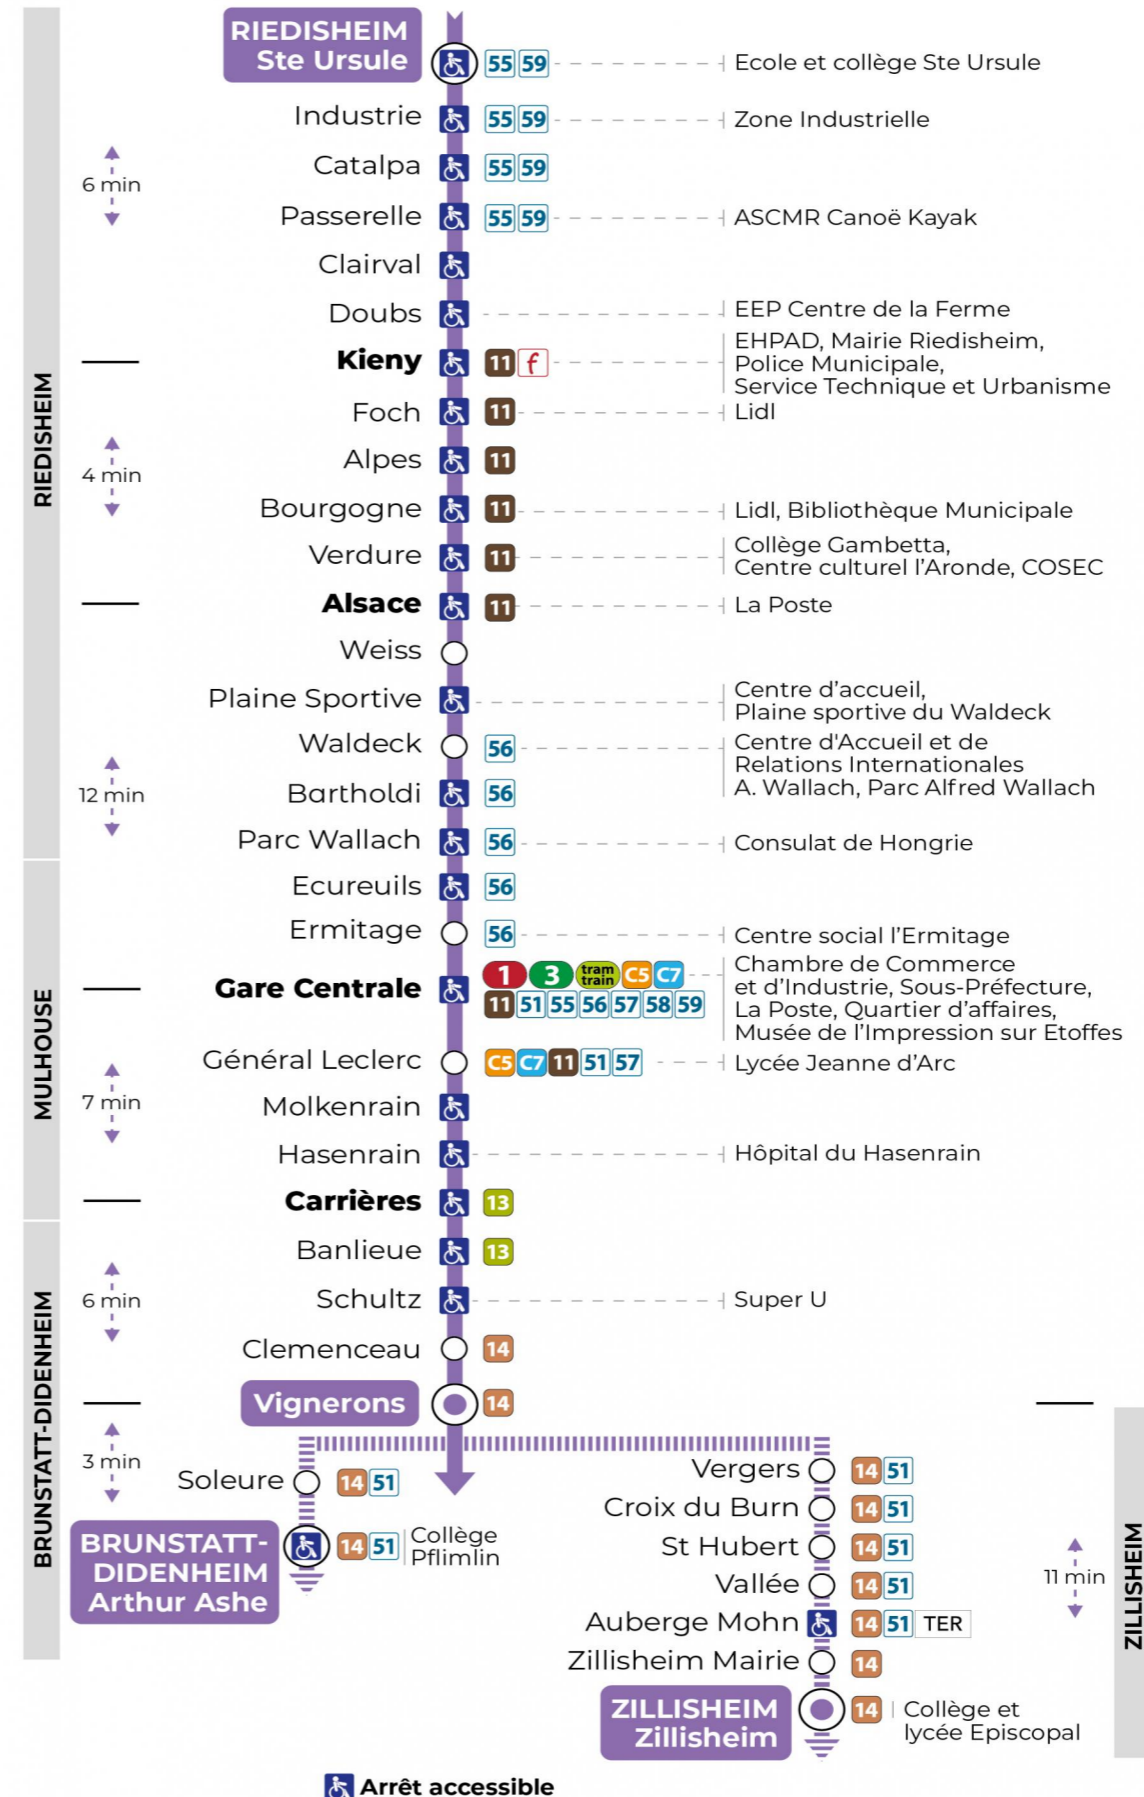

10 arrêt AUBERGE MOHN direction ZILLISHEIM

Valables du 2 septembre 2024 au 27 juin 2025 inclus

Gültig vom 2. September 2024 bis zum 27. Juni 2025
Valid from September 2, 2024 to June 27, 2025

Lundi à vendredi en période scolaire

Montag bis Freitag während der Schulzeit
Monday to Friday in school period

	7h
	53
	55
	56

Le plus proche
TABAC LA FONTAINE
2 rue Jeanne d'Arc
Zillisheim

Votre bus en direct

Flashez ce QR-Code pour connaître le prochain passage en temps réel