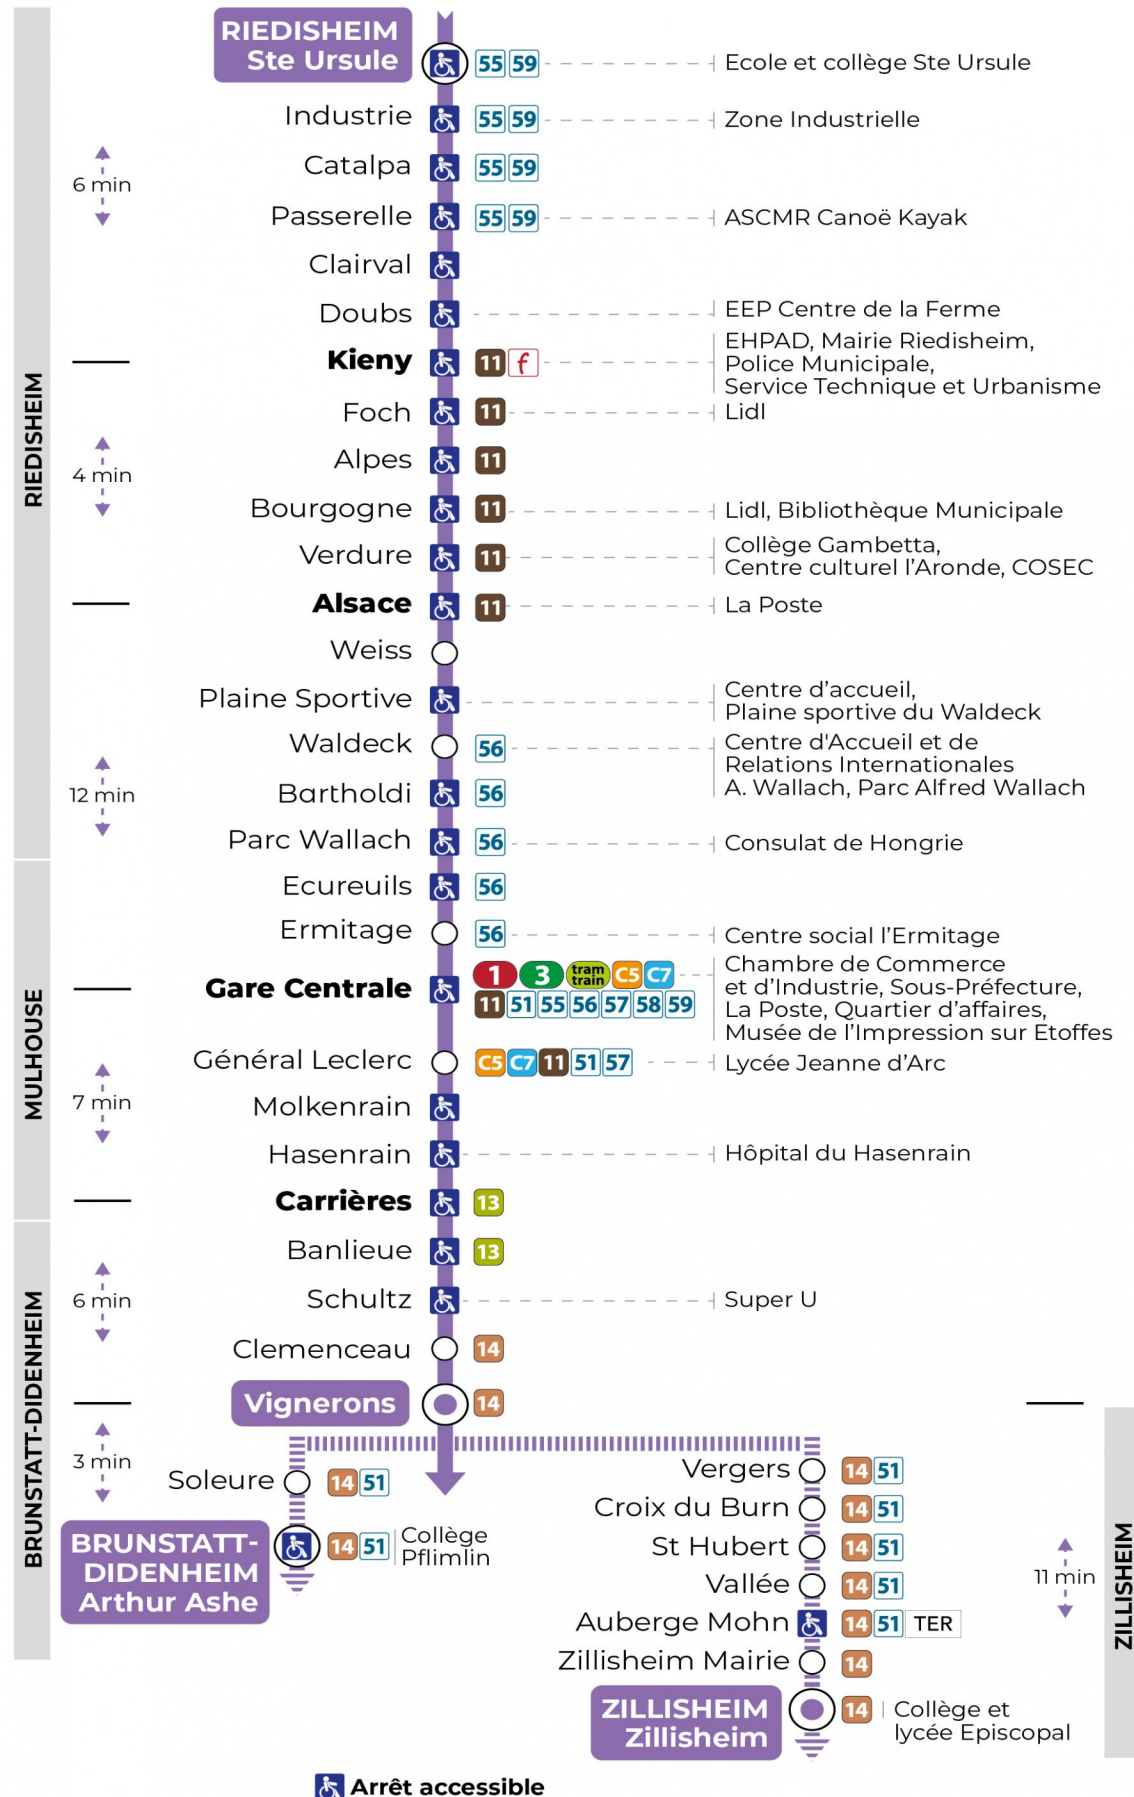

**Valables du 2 septembre 2024 au 27 juin 2025 inclus**

Gültig vom 2. September 2024 bis zum 27. Juni 2025  
Valid from September 2, 2024 to June 27, 2025

**Lundi à vendredi en période scolaire**

Montag bis Freitag während der Schulzeit  
Monday to Friday in school period

	<b>7h</b>
	<b>51</b>
	<b>53</b>
	<b>54</b>

**Le plus proche**  
**TABAC LA FONTAINE**  
2 rue Jeanne d'Arc  
Zillisheim

**Votre bus en direct**

Flashez ce QR-Code pour connaître le prochain passage en temps réel