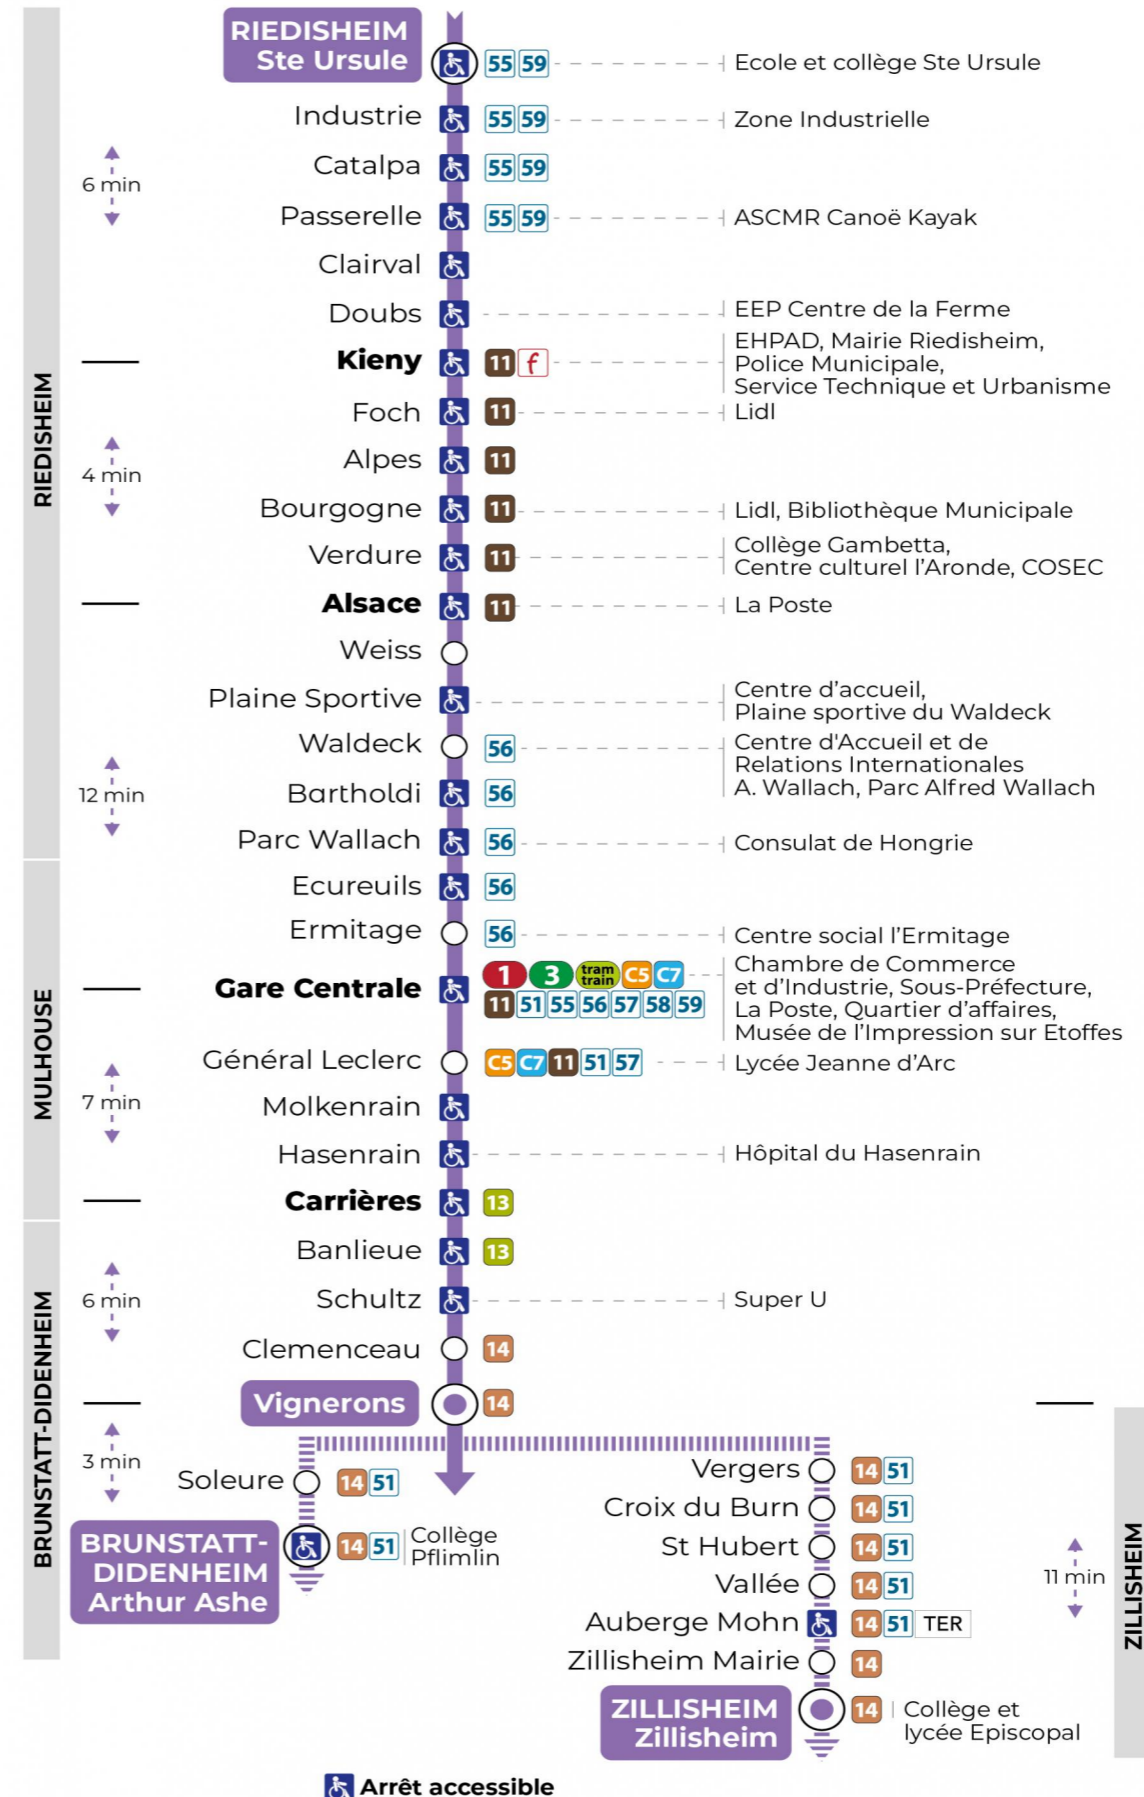

10 arrêt CROIX DU BURN direction ZILLISHEIM

Valables du 2 septembre 2024 au 27 juin 2025 inclus

Gültig vom 2. September 2024 bis zum 27. Juni 2025
Valid from September 2, 2024 to June 27, 2025

Lundi à vendredi en période scolaire

Montag bis Freitag während der Schulzeit
Monday to Friday in school period

	7h
	46
	48
	49

Le plus proche
Point de vente Soléa
SUPER U
 320 av. d'Altkirch
 Brunstatt

Votre bus en direct
 Flashez ce QR-Code pour connaître le prochain passage en temps réel