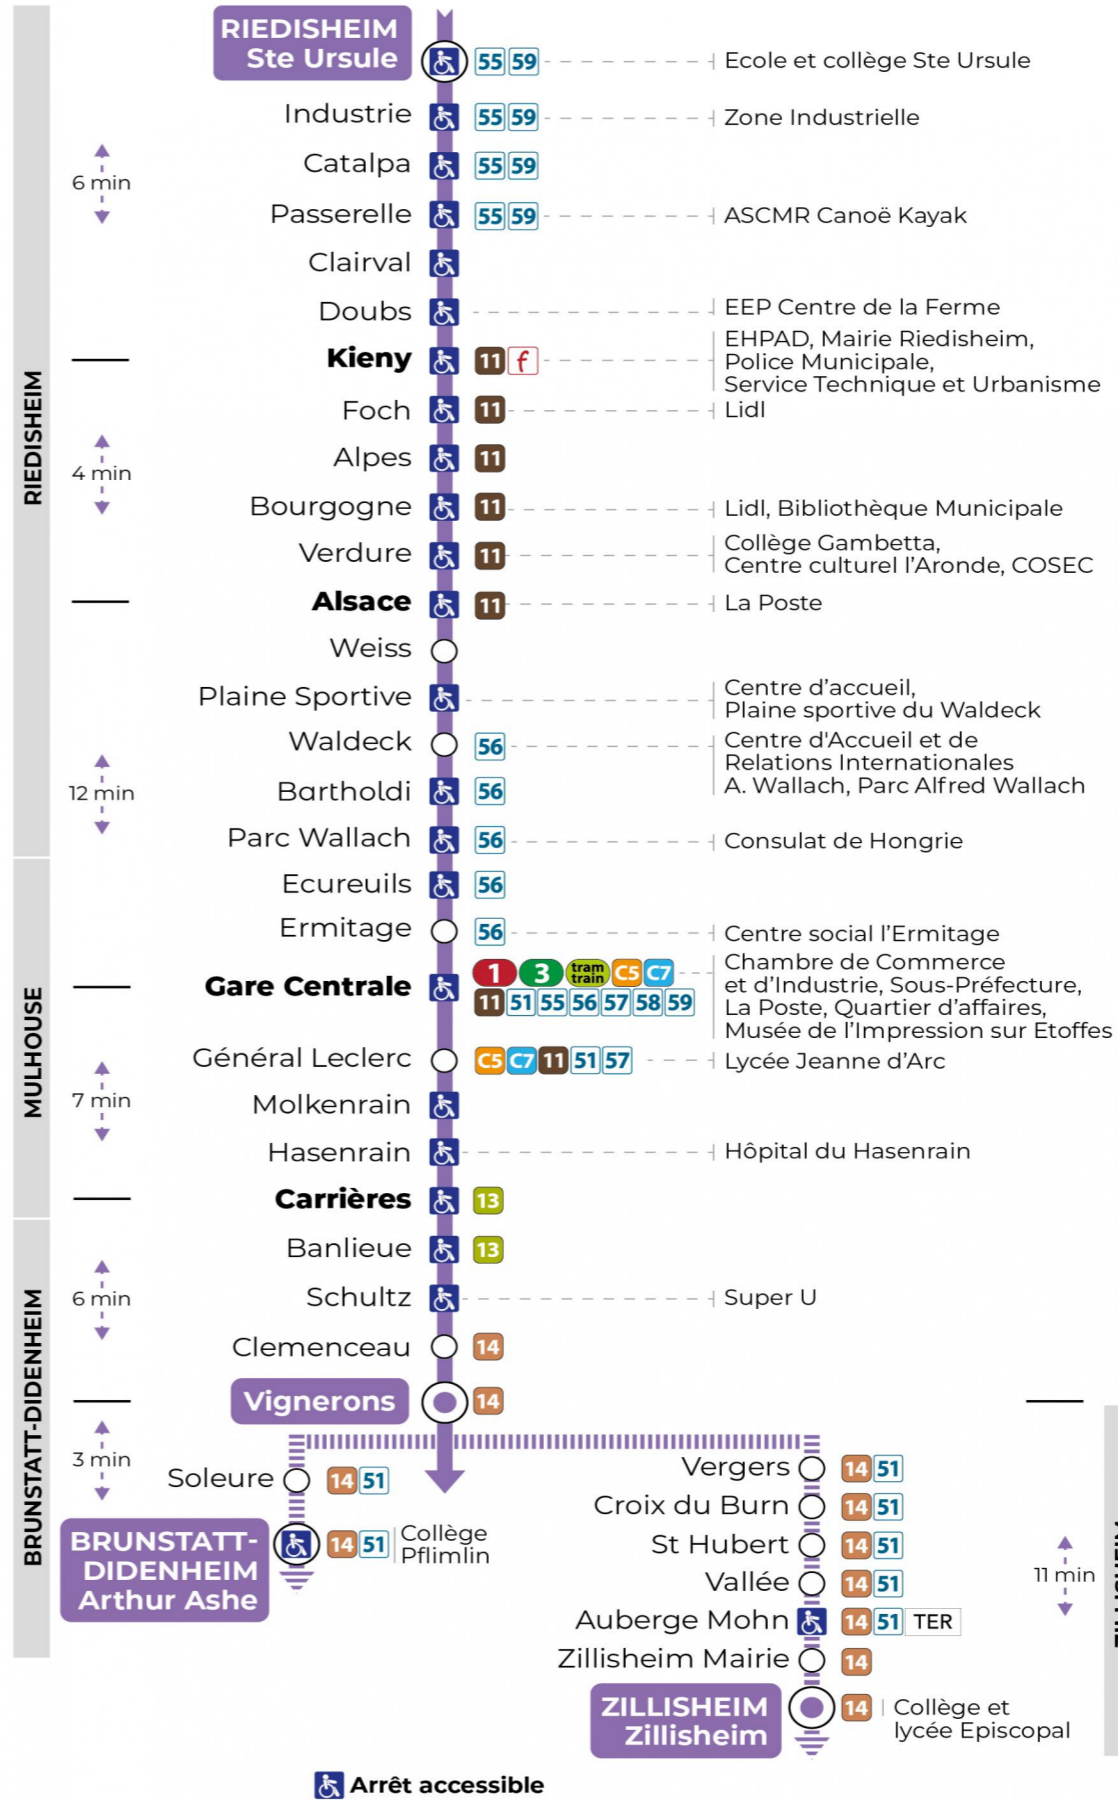

Valables du 2 septembre 2024 au 27 juin 2025 inclus

Gültig vom 2. September 2024 bis zum 27. Juni 2025
Valid from September 2, 2024 to June 27, 2025

Lundi à vendredi en période scolaire

Montag bis Freitag während der Schulzeit
Monday to Friday in school period

	7h
	44
	46
	47

Le plus proche
S Point de vente **Soléa**
SUPER U
320 av. d'Altkirch
Brunstatt

Votre bus en direct
Flashez ce QR-Code pour connaître le prochain passage en temps réel