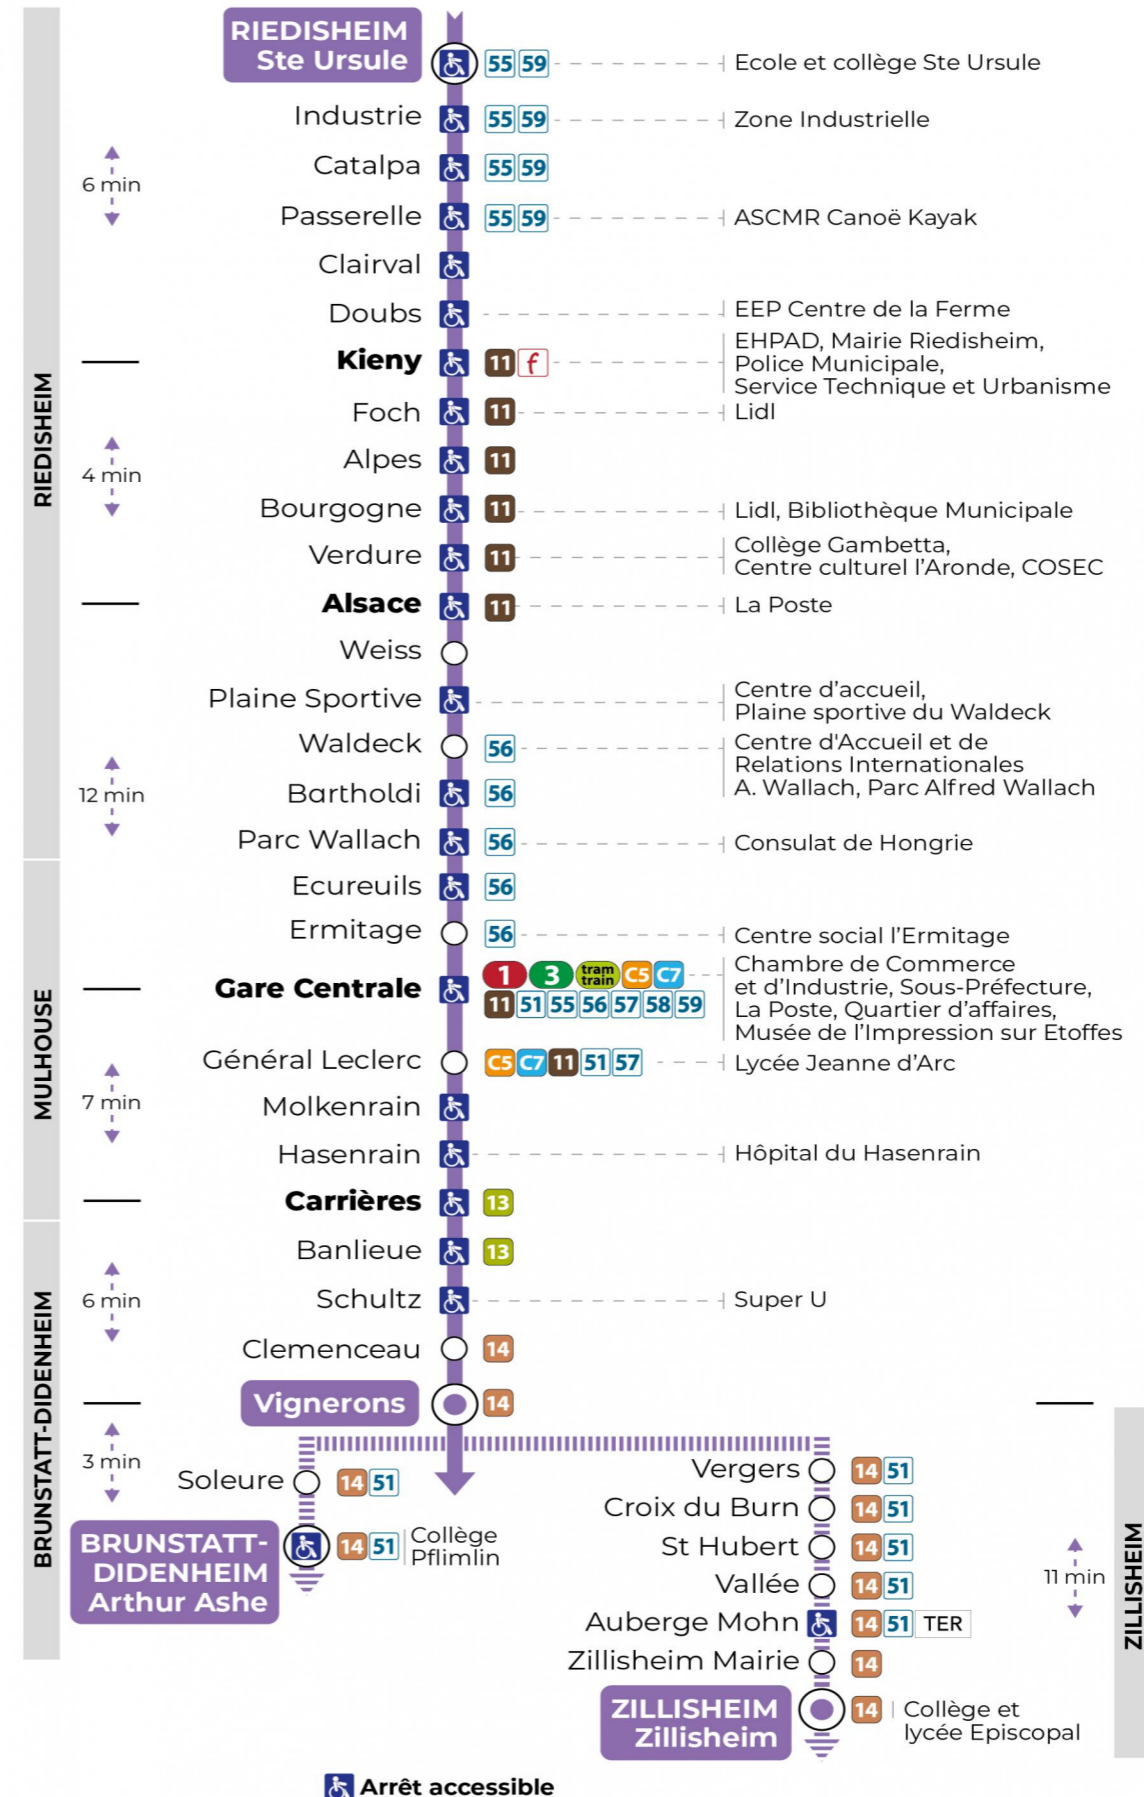

# 10 arrêt VIGNERONS direction ARTHUR ASHE / ZILLISHEIM

**Valables du 2 septembre 2024 au 27 juin 2025 inclus**

Gültig vom 2. September 2024 bis zum 27. Juni 2025  
Valid from September 2, 2024 to June 27, 2025

## Lundi à vendredi en période scolaire

Montag bis Freitag während der Schulzeit  
Monday to Friday in school period

7h	8h	9h	10h	11h	12h	13h	14h	15h	16h	17h
40 <sup>b</sup>	37 <sup>b</sup>			52 <sup>b</sup>		07 <sup>c</sup>	05 <sup>c</sup>	58 <sup>c</sup>		18 <sup>c</sup>
42 <sup>b</sup>							06 <sup>c</sup>			
43 <sup>a</sup>										
45 <sup>a</sup>										
46 <sup>a</sup>										

a : Terminus ZILLISHEIM  
b : Terminus ARTHUR ASHE  
c : Ne circule pas le mercredi. Terminus ARTHUR ASHE

**Le plus proche**  
**Soléa** Point de vente  
SUPER U  
320 av. d'Altkirch  
Brunstatt

**Votre bus en direct**  
Flashez ce QR-Code pour connaître le prochain passage en temps réel