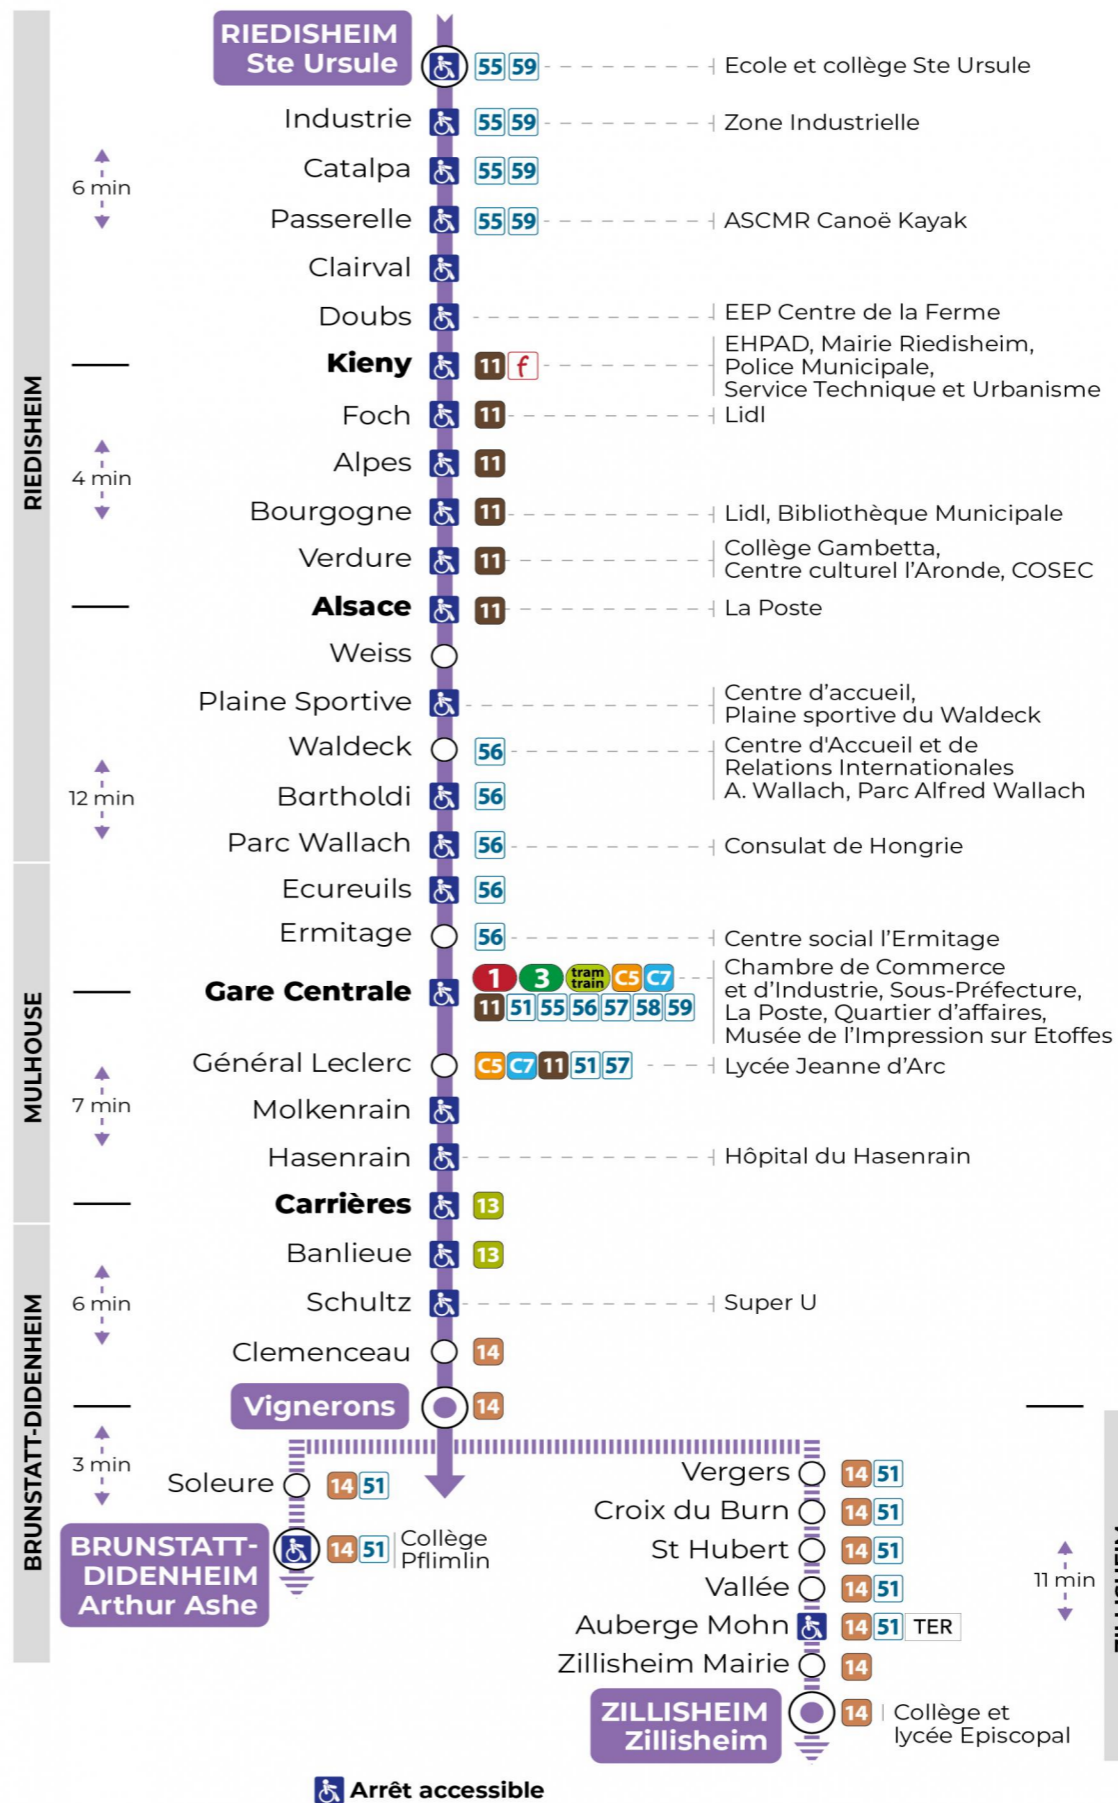

a : Terminus ZILLISHEIM
b : Terminus ARTHUR ASHE
c : Circule uniquement le mercredi
d : Ne circule pas le mercredi. Terminus ARTHUR ASHE
t : Desserte effectuée par un véhicule de 6 à 8 places (non accessible aux usagers en fauteuil roulant)

t : Desserte effectuée par un véhicule de 6 à 8 places (non accessible aux usagers en fauteuil roulant)

Vacances scolaires

Schulferien / school holidays

du 21 Oct 2024 au 02 Nov 2024
du 23 Déc 2024 au 04 Jan 2025
du 10 Fév 2025 au 22 Fév 2025
du 07 Avr 2025 au 19 Avr 2025
du 30 Mai 2025 au 31 Mai 2025

Dimanche et jours fériés

Sonntag und Feiertage
Sunday and bank holidays

9h	10h	11h	12h	13h	14h	15h	16h	17h	18h	19h	20h	21h	22h
04 ^t	23 ^t	43 ^t		03 ^t	22 ^t	42 ^t		02 ^t	22 ^t	43 ^t		05 ^t	16 ^t

t : Desserte effectuée par un véhicule de 6 à 8 places (non accessible aux usagers en fauteuil roulant)

Le plus proche
TABAC LE CADRE NOIR
2 rue de Mulhouse
Riedisheim

Votre bus en direct

Flashez ce QR-Code pour connaître le prochain passage en temps réel

Arrêt accessible