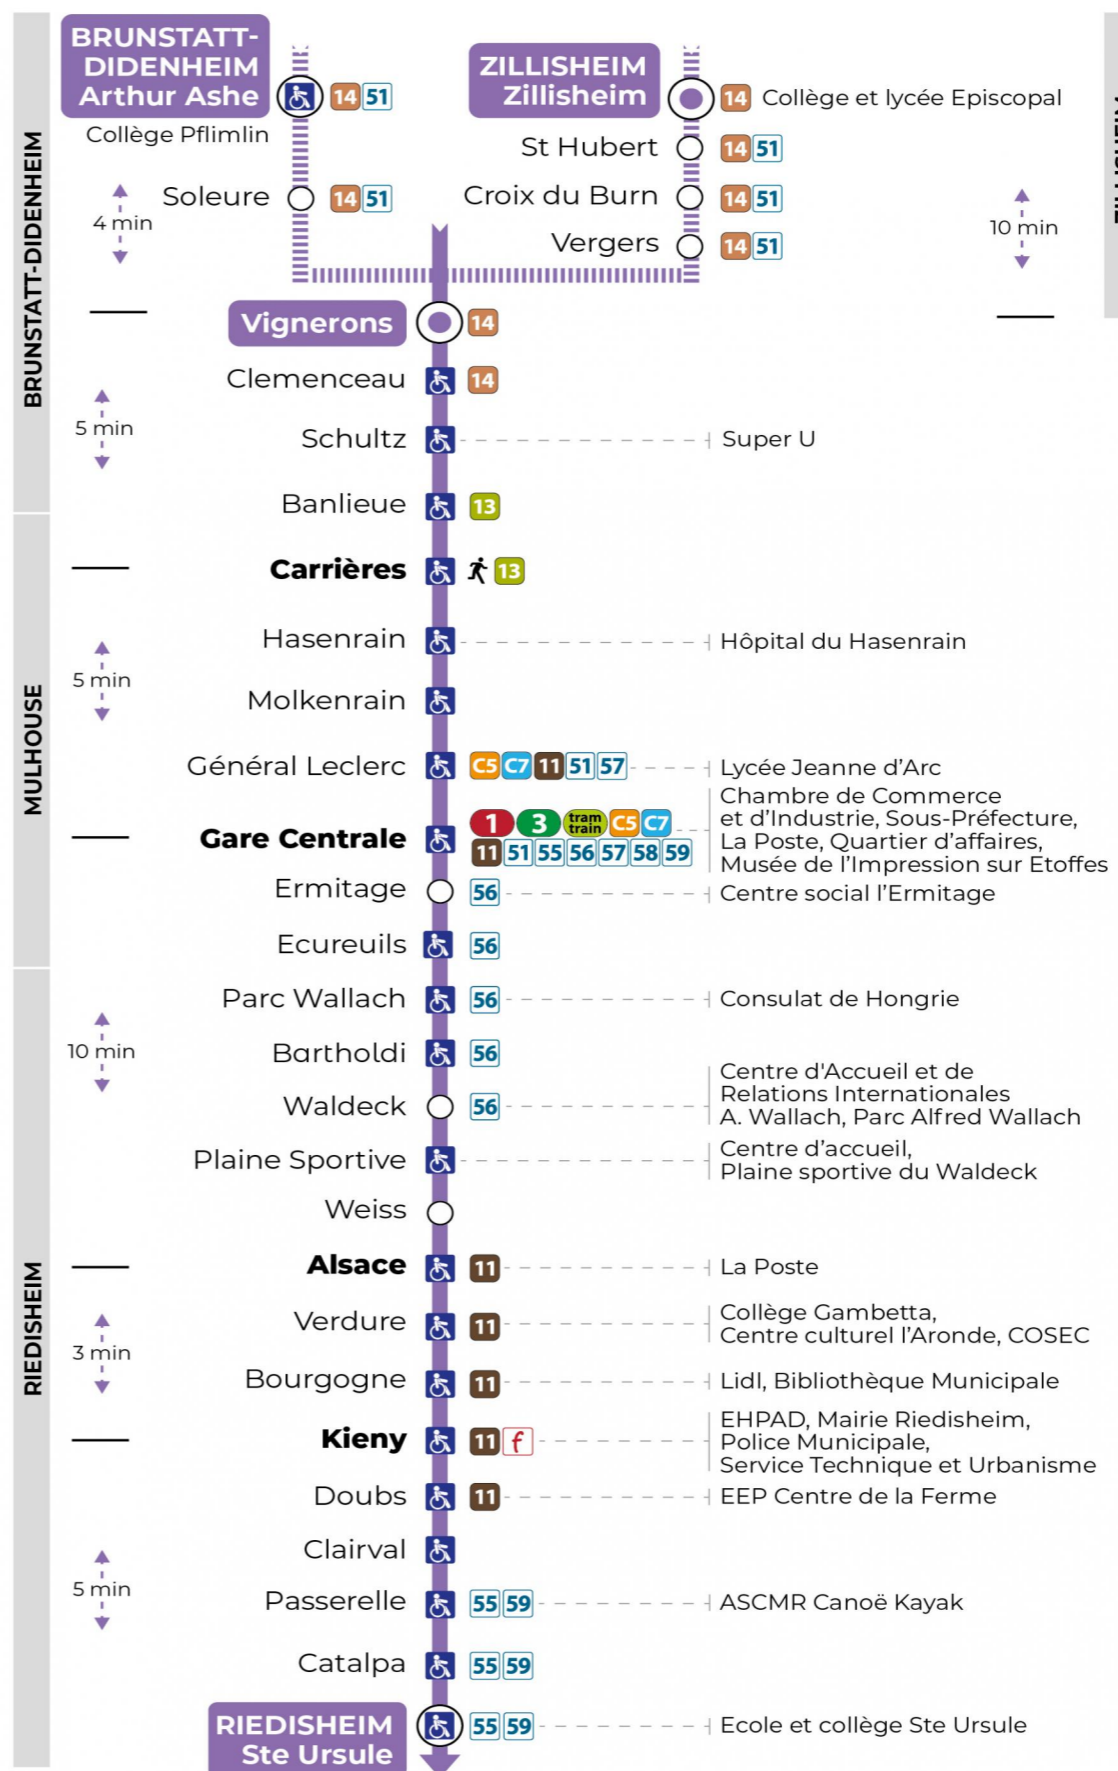

a : Circule uniquement le mercredi
b : Ne circule pas le mercredi
t : Desserte effectuée par un véhicule de 6 à 8 places (non accessible aux usagers en fauteuil roulant)

Vacances scolaires et samedi

Schulferien und Samstag
School holidays and Saturday

Vacances scolaires

Schulferien / school holidays

du 21 Oct 2024 au 02 Nov 2024
du 23 Déc 2024 au 04 Jan 2025
du 10 Fév 2025 au 22 Fév 2025
du 07 Avr 2025 au 19 Avr 2025
du 30 Mai 2025 au 31 Mai 2025

Dimanche et jours fériés

Sonntag und Feiertage
Sunday and bank holidays

8h	9h	10h	11h	12h	13h	14h	15h	16h	17h	18h	19h	20h	21h
40 ^t		00 ^t	20 ^t	40 ^t		00 ^t	21 ^t	41 ^t		02 ^t	20 ^t	40 ^t	56 ^t

t : Desserte effectuée par un véhicule de 6 à 8 places (non accessible aux usagers en fauteuil roulant)

Le plus proche
TABAC PRESSE DROUOT
16 rue de Provence
Mulhouse

Votre bus en direct

Flashez ce QR-Code pour connaître le prochain passage en temps réel

Arrêt accessible