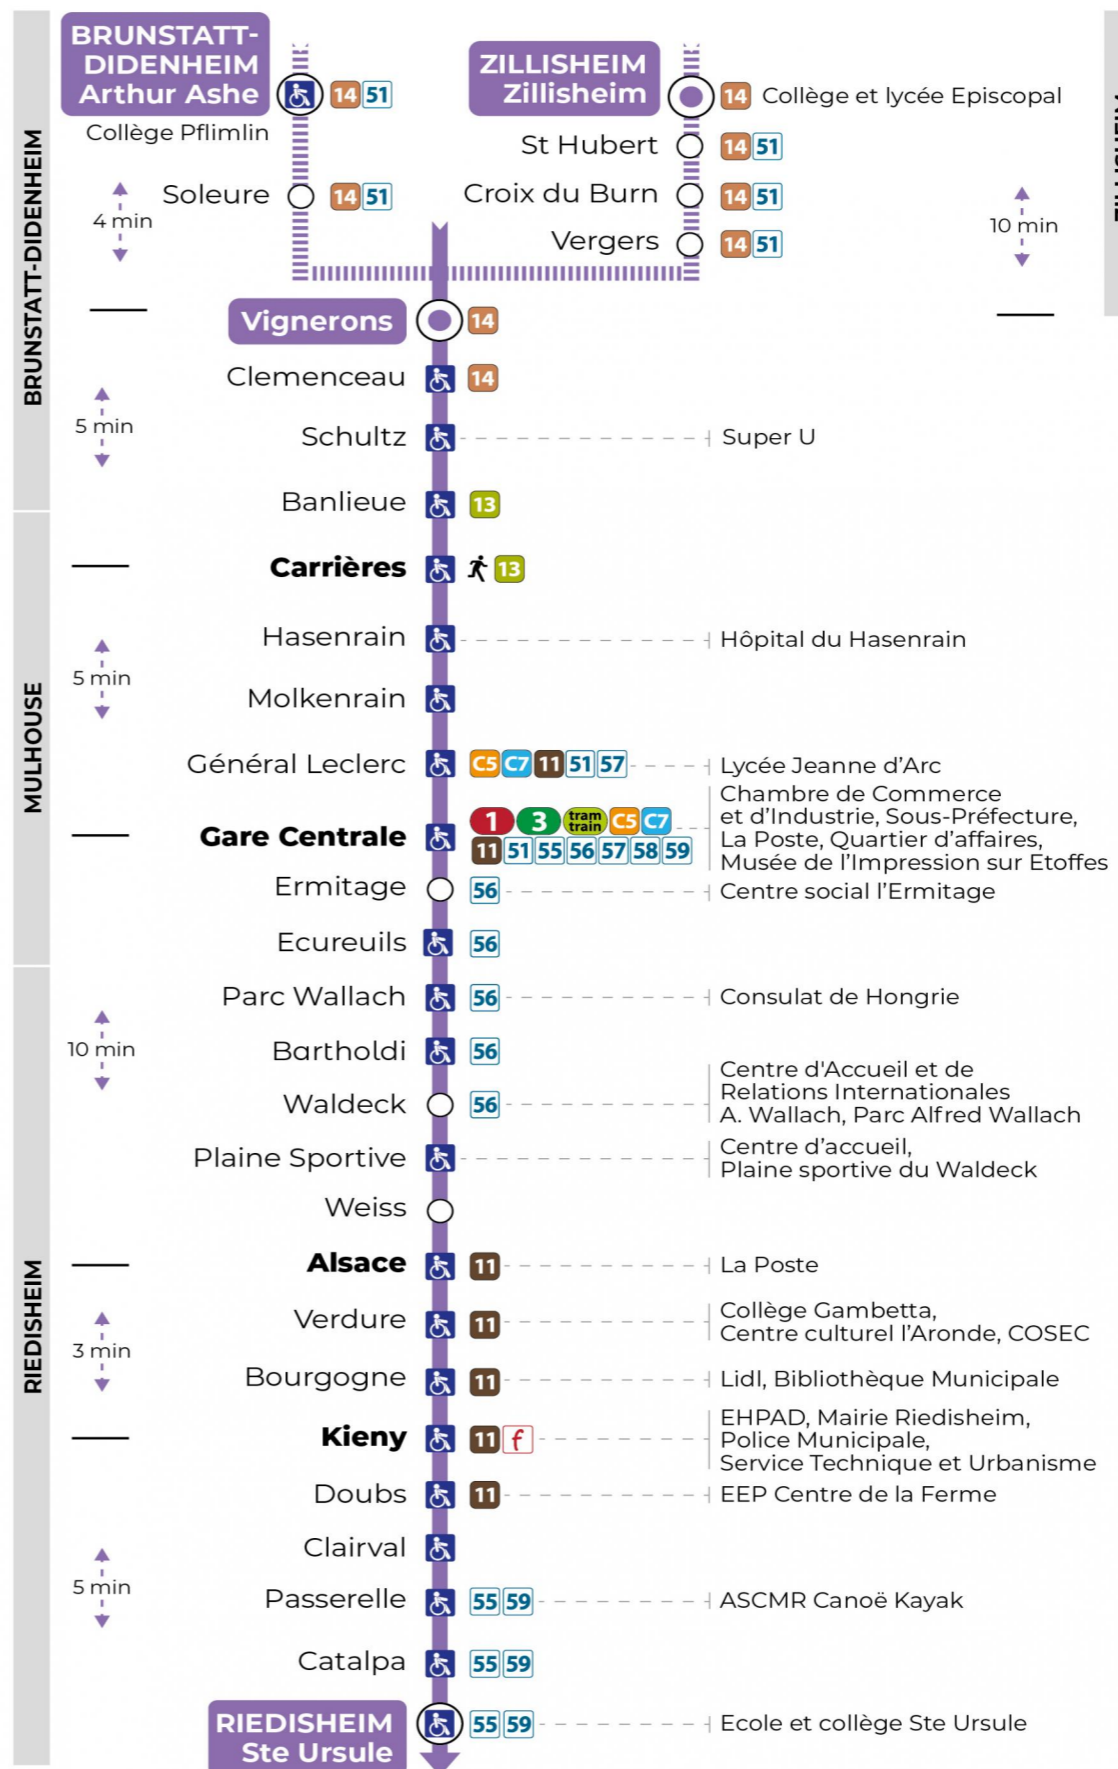

10 arrêt CLAIRVAL direction STE URSULE

Valables du 2 septembre 2024 au 27 juin 2025 inclus

Gültig vom 2. September 2024 bis zum 27. Juni 2025
Valid from September 2, 2024 to June 27, 2025

Lundi à vendredi en période scolaire

a : Circule uniquement le mercredi
b : Ne circule pas le mercredi
t : Desserte effectuée par un véhicule de 6 à 8 places (non accessible aux usagers en fauteuil roulant)

Vacances scolaires et samedi

Schulferien und Samstag
School holidays and Saturday

Vacances scolaires

Schulferien / school holidays

du 21 Oct 2024 au 02 Nov 2024
du 23 Déc 2024 au 04 Jan 2025
du 10 Fév 2025 au 22 Fév 2025
du 07 Avr 2025 au 19 Avr 2025
du 30 Mai 2025 au 31 Mai 2025

Dimanche et jours fériés

Le plus proche
Point de vente Soléa
 TABAC PRESSE DROUOT
 16 rue de Provence
 Mulhouse

Votre bus en direct
 Flashez ce QR-Code pour connaître le prochain passage en temps réel

Arrêt accessible