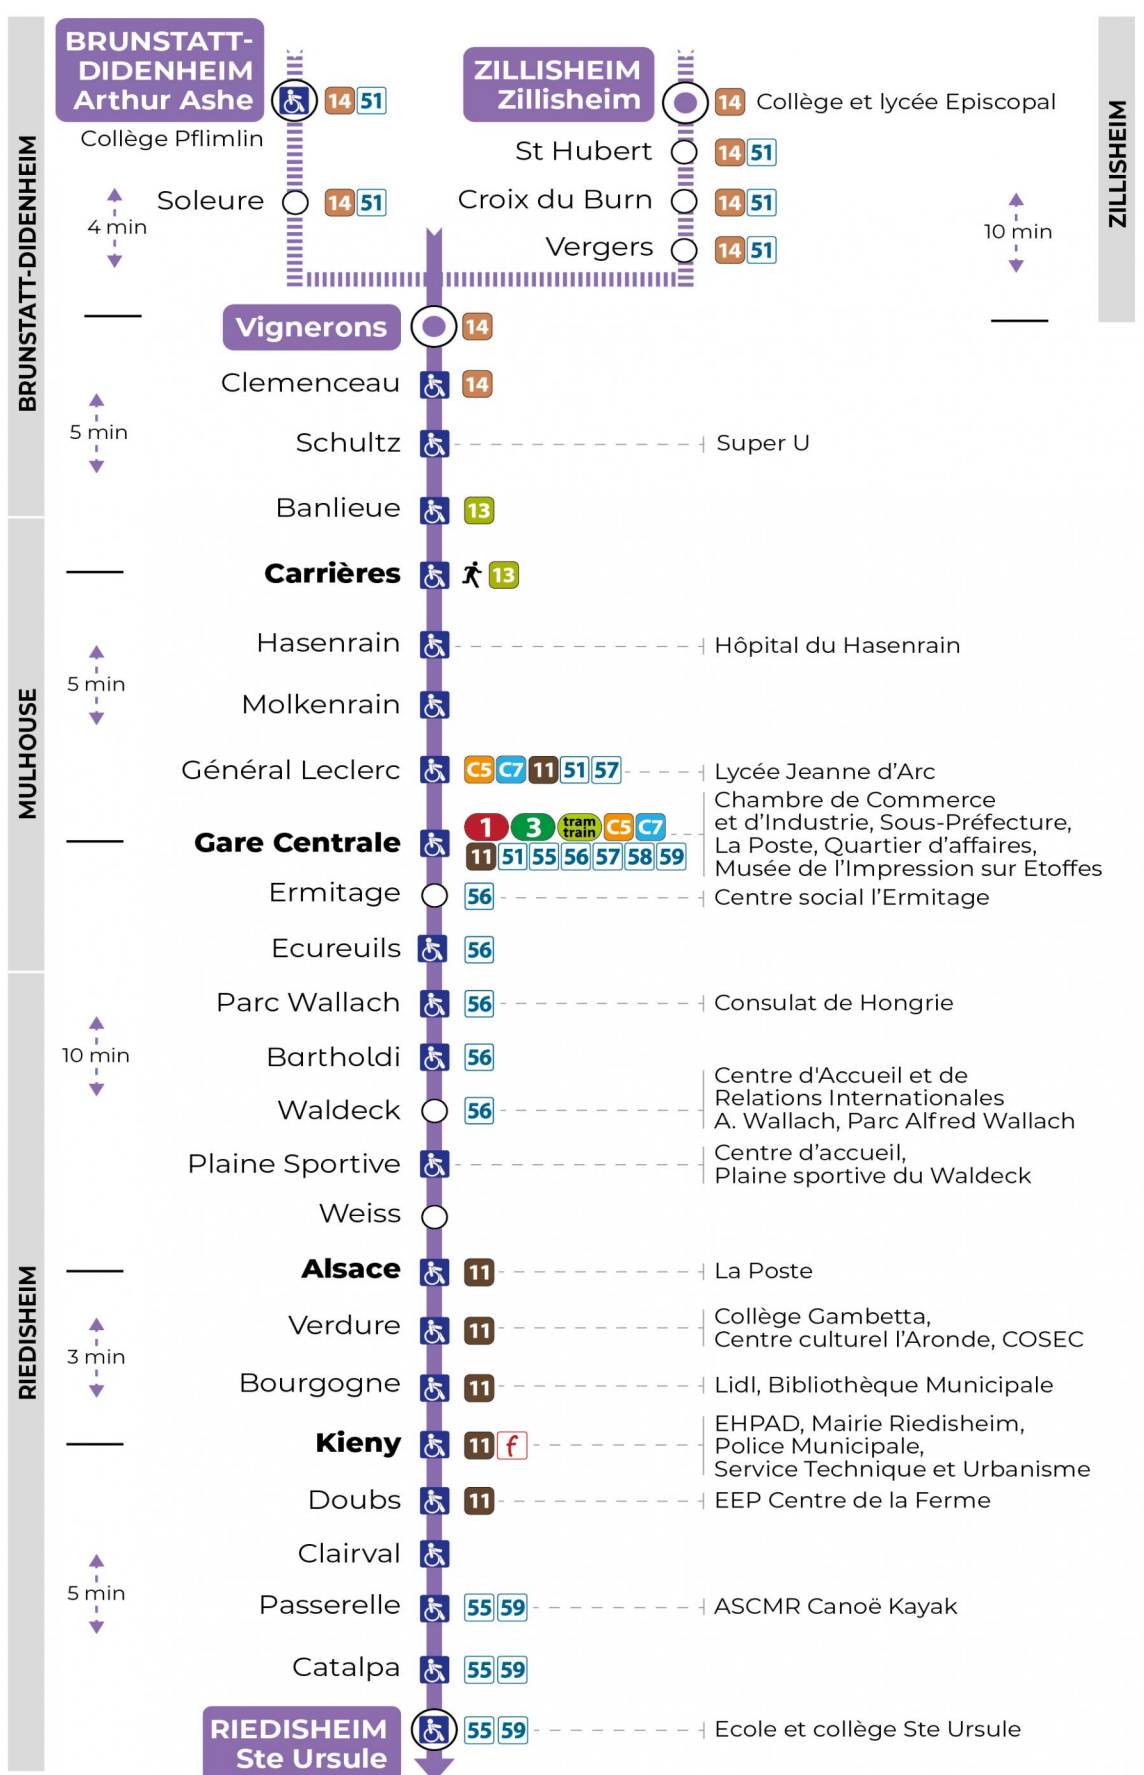

Valables du 2 septembre 2024 au 27 juin 2025 inclus

Gültig vom 2. September 2024 bis zum 27. Juni 2025
Valid from September 2, 2024 to June 27, 2025

Lundi à vendredi en période scolaire

Montag bis Freitag während der Schulzeit
Monday to Friday in school period

6h	7h	8h	9h	10h	11h	12h	13h	14h	15h	16h	17h	18h	19h	20h	21h
10 ^b	15 ^b	00 ^b	00 ^b	07 ^b	15 ^b	00 ^b	07 ^b	15 ^b	00	07	16	01	15	42 ^t	51 ^t
45 ^b	37 ^b	15 ^b	22 ^b	30 ^b	37 ^b	22 ^b	30 ^b	37 ^b	22	30	38	23	38		
		37 ^b	45 ^b	52 ^b		45 ^b	52 ^b		45	53		45			

b : Ne circule pas le mercredi
t : Desserte effectuée par un véhicule de 6 à 8 places (non accessible aux usagers en fauteuil roulant)

Vacances scolaires

Schulferien / school holidays

du 21 Oct 2024 au 02 Nov 2024
du 23 Déc 2024 au 04 Jan 2025
du 10 Fév 2025 au 22 Fév 2025
du 07 Avr 2025 au 19 Avr 2025
du 30 Mai 2025 au 31 Mai 2025

Le plus proche
TABAC LE CADRE NOIR
2 rue de Mulhouse
Riedisheim

Votre bus en direct

Flashez ce QR-Code pour connaître le prochain passage en temps réel

Arrêt accessible