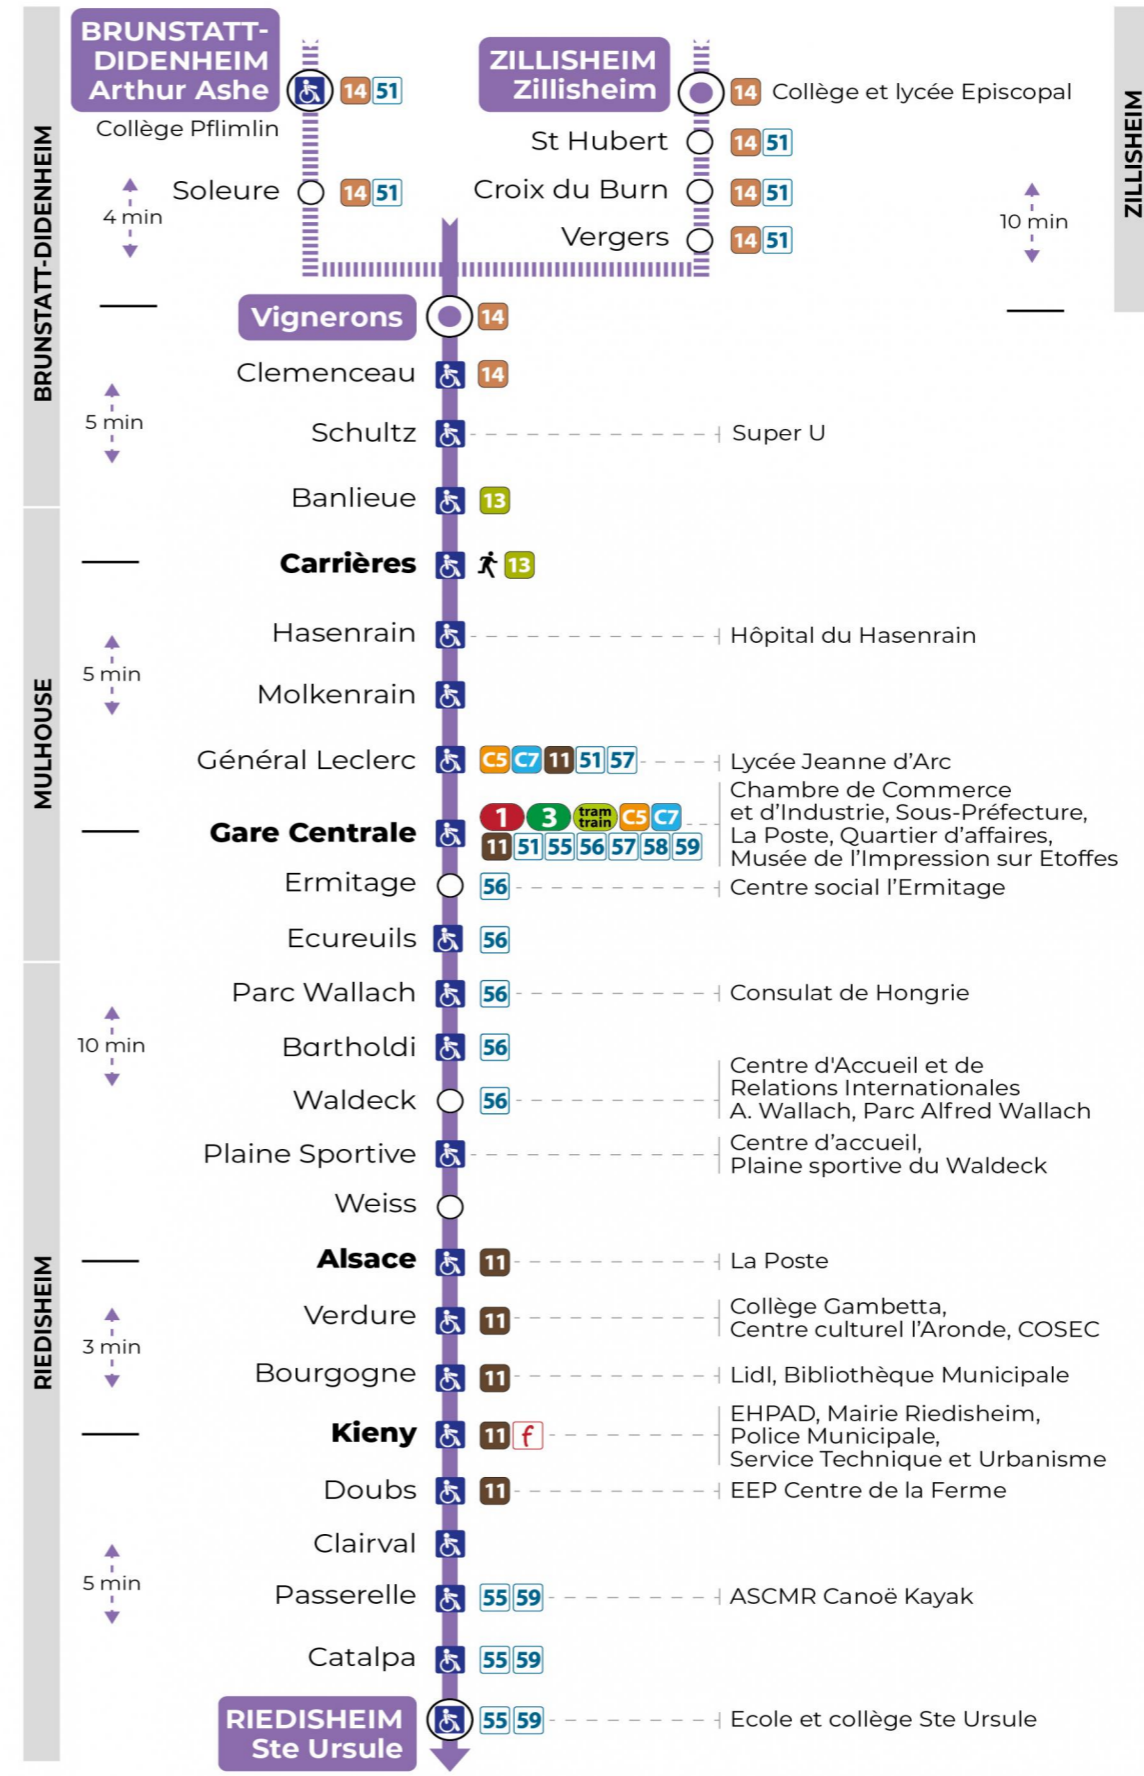

6h	7h	8h	9h	10h	11h	12h	13h	14h	15h	16h	17h	18h	19h	20h	21h
13^b	11^b	09^b	08^b	07^b	07^b	06^b	10^b	05^b	14	13	12	14	01	41^t	50^t
45^b	23^b	23^b	22^b	22^b	22^b	18^b	29^b	19^b	31	26	27	24	24		
57^b	40^b	39^b	37^b	37^b	37^b	31^b	48^b	37^b	55	49	38	45	47		
	54^b	55^b	51^b	51^b	53^b	43^b		56^b			53^a				
						52^b					58^b				

a : Circule uniquement le mercredi
b : Ne circule pas le mercredi
t : Desserte effectuée par un véhicule de 6 à 8 places (non accessible aux usagers en fauteuil roulant)

Vacances scolaires et samedi

Schulferien und Samstag
School holidays and Saturday

6h	7h	8h	9h	10h	11h	12h	13h	14h	15h	16h	17h	18h	19h	20h	21h
09^b	14^b	14^b	21^b	06^b	14^b	21^b	06^b	15^b	00	07	16	01	15	41^t	50^t
44^b	36^b	36^b	44^b	29^b	36^b	44^b	29^b	37^b	22	30	38	23	37		
	59^b	59^b		51^b	59^b		52^b		45	53		45			

b : Ne circule pas le mercredi
t : Desserte effectuée par un véhicule de 6 à 8 places (non accessible aux usagers en fauteuil roulant)

Vacances scolaires

Schulferien / school holidays

du 21 Oct 2024 au 02 Nov 2024
du 23 Déc 2024 au 04 Jan 2025
du 10 Fév 2025 au 22 Fév 2025
du 07 Avr 2025 au 19 Avr 2025
du 30 Mai 2025 au 31 Mai 2025

Dimanche et jours fériés

Sonntag und Feiertage
Sunday and bank holidays

8h	9h	10h	11h	12h	13h	14h	15h	16h	17h	18h	19h	20h	21h
35^t	55^t		15^t	35^t	55^t		16^t	36^t	56^t		15^t	35^t	51^t

t : Desserte effectuée par un véhicule de 6 à 8 places (non accessible aux usagers en fauteuil roulant)

Le plus proche
TABAC LE CADRE NOIR
2 rue de Mulhouse
Riedisheim

Votre bus en direct

Flashez ce QR-Code pour connaître le prochain passage en temps réel

Arrêt accessible