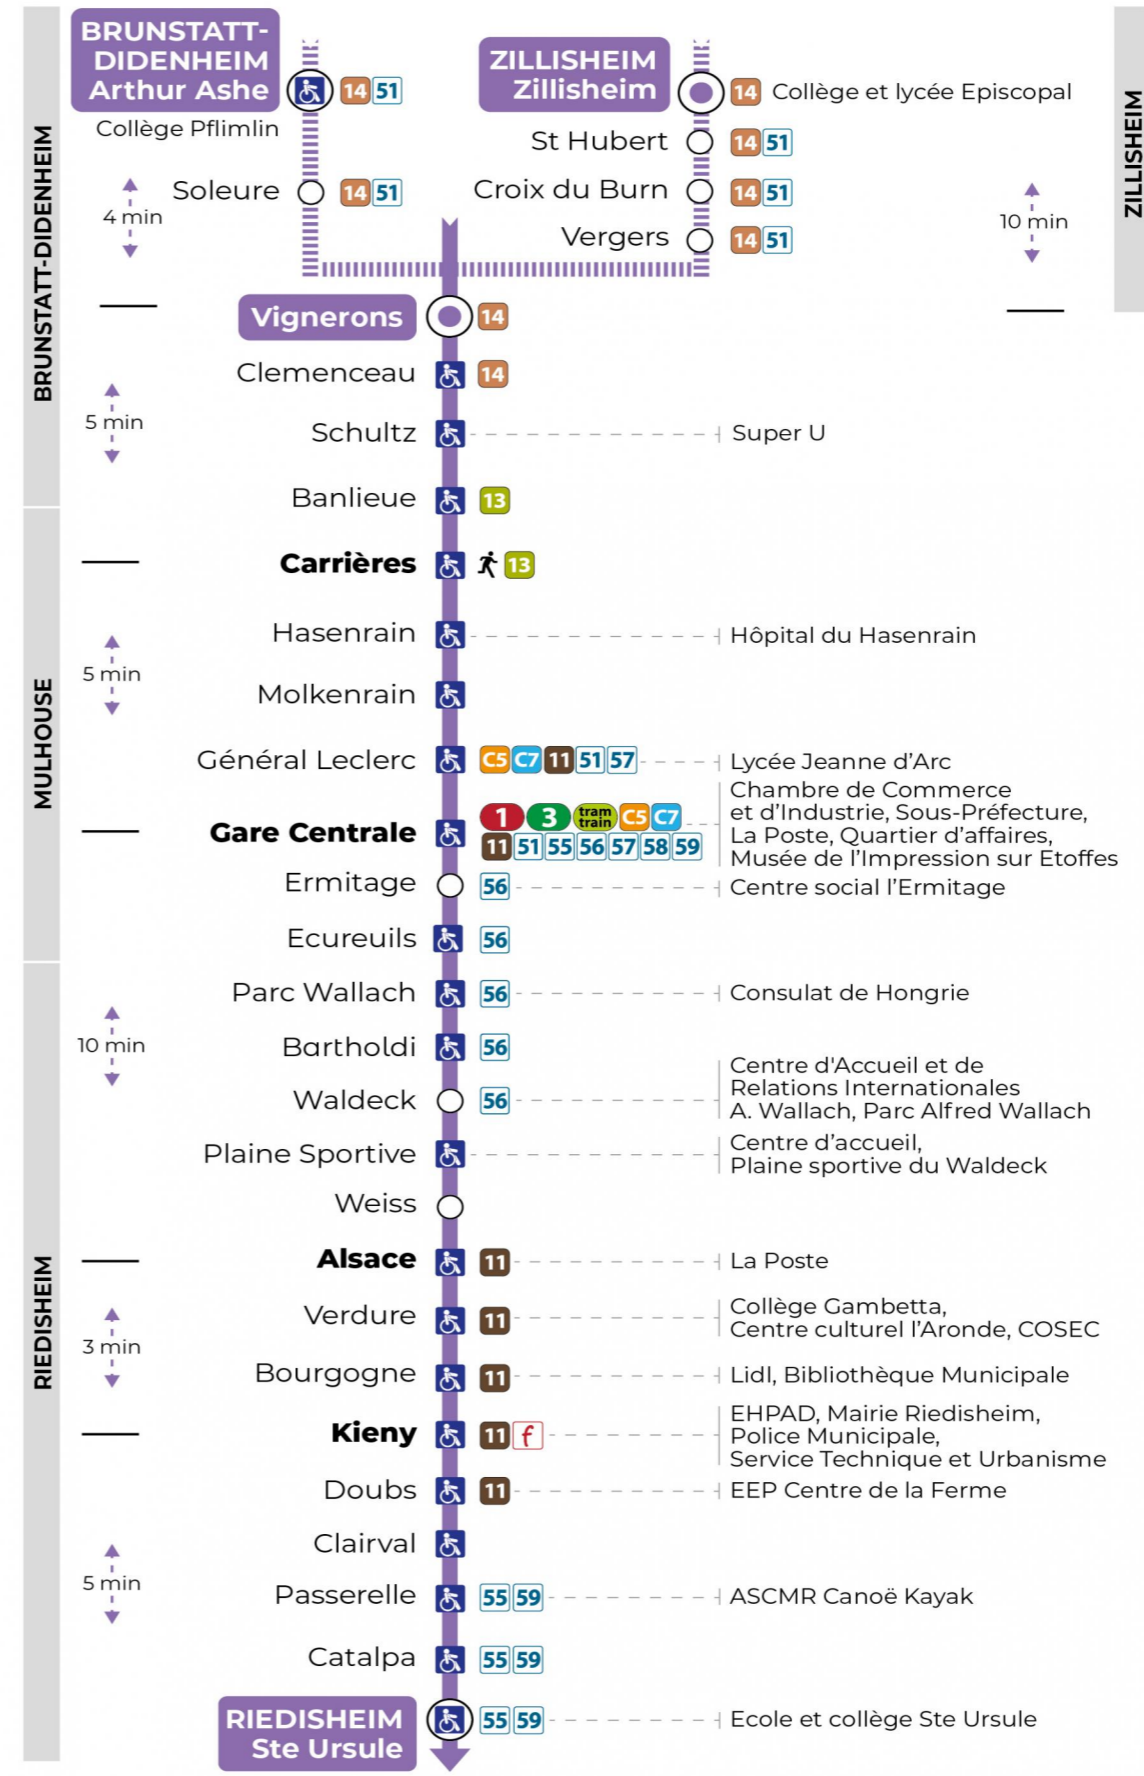

a : Circule uniquement le mercredi
b : Ne circule pas le mercredi
t : Desserte effectuée par un véhicule de 6 à 8 places (non accessible aux usagers en fauteuil roulant)

Vacances scolaires et samedi

Schulferien und Samstag
School holidays and Saturday

Vacances scolaires

Schulferien / school holidays

du 21 Oct 2024 au 02 Nov 2024
du 23 Déc 2024 au 04 Jan 2025
du 10 Fév 2025 au 22 Fév 2025
du 07 Avr 2025 au 19 Avr 2025
du 30 Mai 2025 au 31 Mai 2025

Dimanche et jours fériés

Sonntag und Feiertage
Sunday and bank holidays

8h	9h	10h	11h	12h	13h	14h	15h	16h	17h	18h	19h	20h	21h
33 ^t	53 ^t		13 ^t	33 ^t	53 ^t		13 ^t	33 ^t	53 ^t		13 ^t	33 ^t	49 ^t

t : Desserte effectuée par un véhicule de 6 à 8 places (non accessible aux usagers en fauteuil roulant)

Le plus proche
TABAC PRESSE DROUOT
16 rue de Provence
Mulhouse

Votre bus en direct

Flashez ce QR-Code pour connaître le prochain passage en temps réel

Arrêt accessible