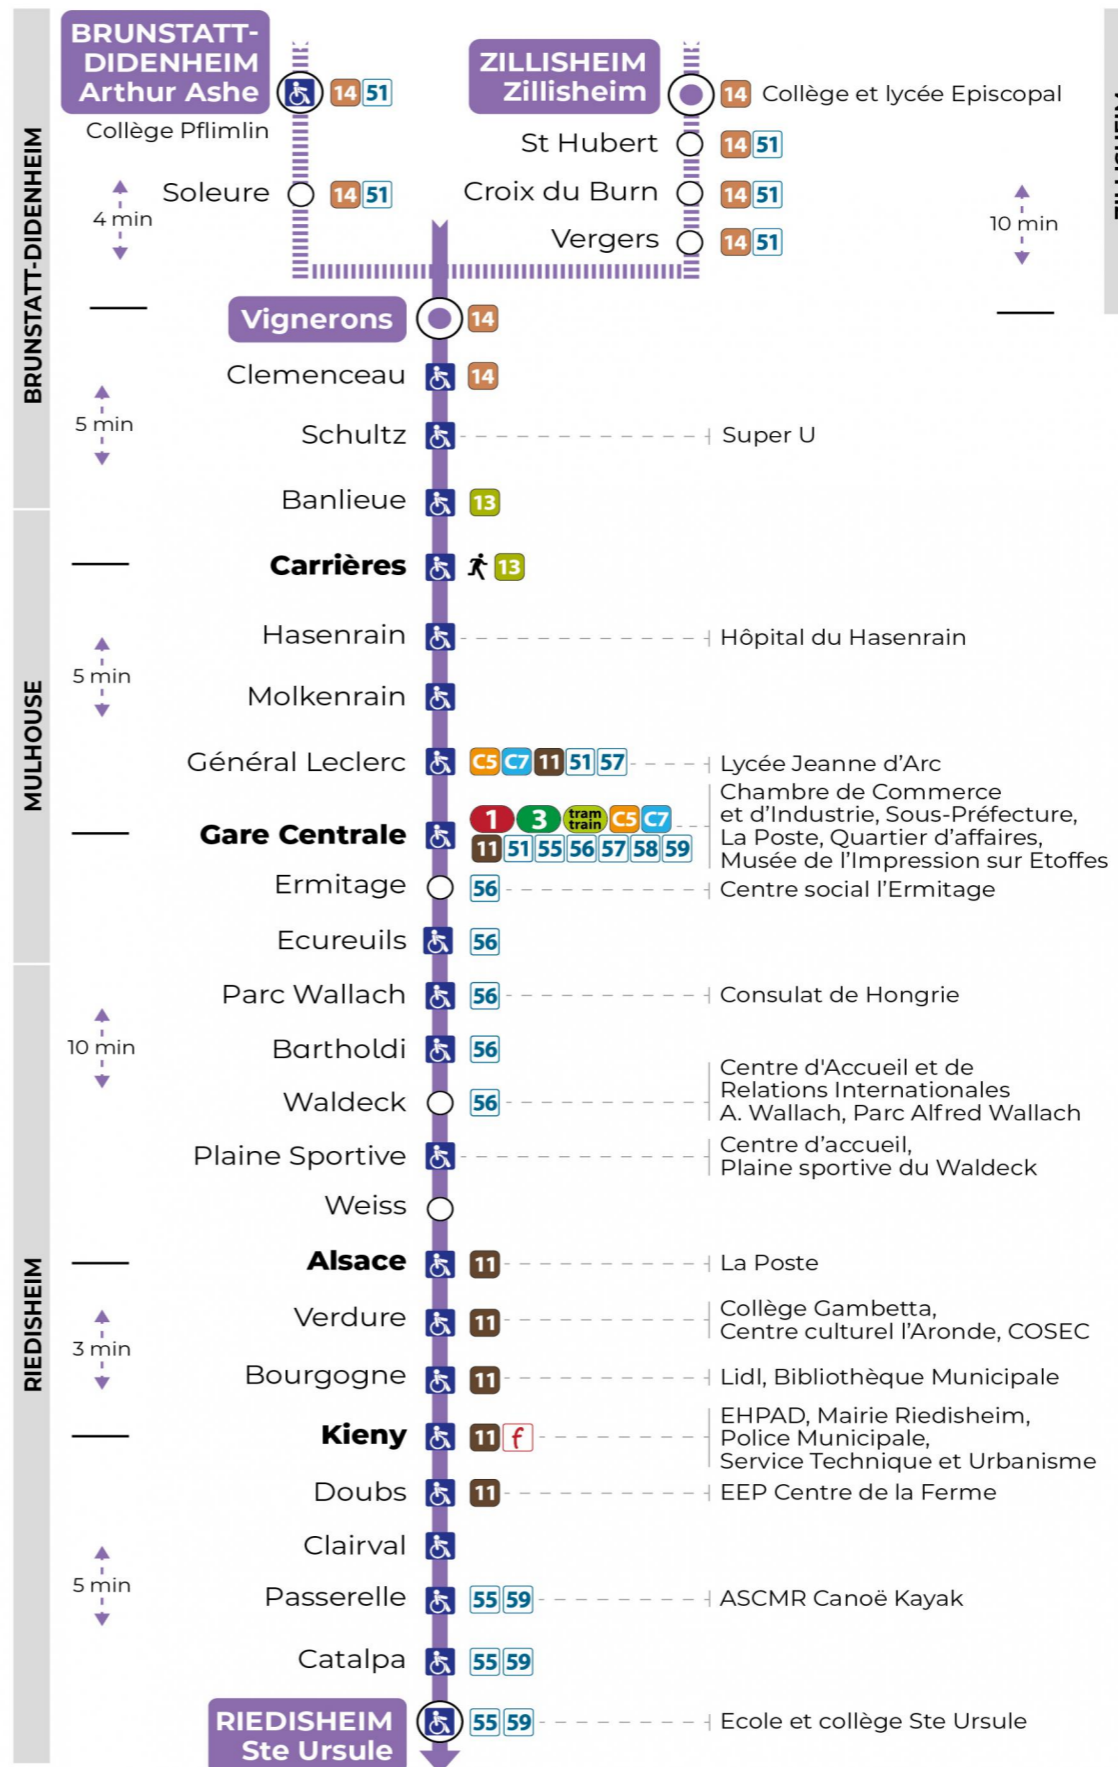

10 arrêt PLAINE SPORTIVE direction STE URSULE

Valables du 2 septembre 2024 au 27 juin 2025 inclus

Gültig vom 2. September 2024 bis zum 27. Juni 2025
Valid from September 2, 2024 to June 27, 2025

Lundi à vendredi en période scolaire

Montag bis Freitag während der Schulzeit
Monday to Friday in school period

6h	7h	8h	9h	10h	11h	12h	13h	14h	15h	16h	17h	18h	19h	20h	21h
10	08	05	04	03	03	02	06	01	10	09	08	10	21	38 ^t	47 ^t
42	19	20	18	18	18	14	25	15	27	22	23	20	44		
54	36	35	33	33	33	28	44	33	51	45	34	41			
	50	51	47	47	49	39 ^a		52			49 ^a	57			
						40					54 ^b				
						49									

Vacances scolaires

Schulferien / school holidays

du 21 Oct 2024 au 02 Nov 2024
du 23 Déc 2024 au 04 Jan 2025
du 10 Fév 2025 au 22 Fév 2025
du 07 Avr 2025 au 19 Avr 2025
du 30 Mai 2025 au 31 Mai 2025

Dimanche et jours fériés

Le plus proche
TABAC LE CADRE NOIR
2 rue de Mulhouse
Riedisheim

Votre bus en direct

Flashez ce QR-Code pour connaître le prochain passage en temps réel

Arrêt accessible