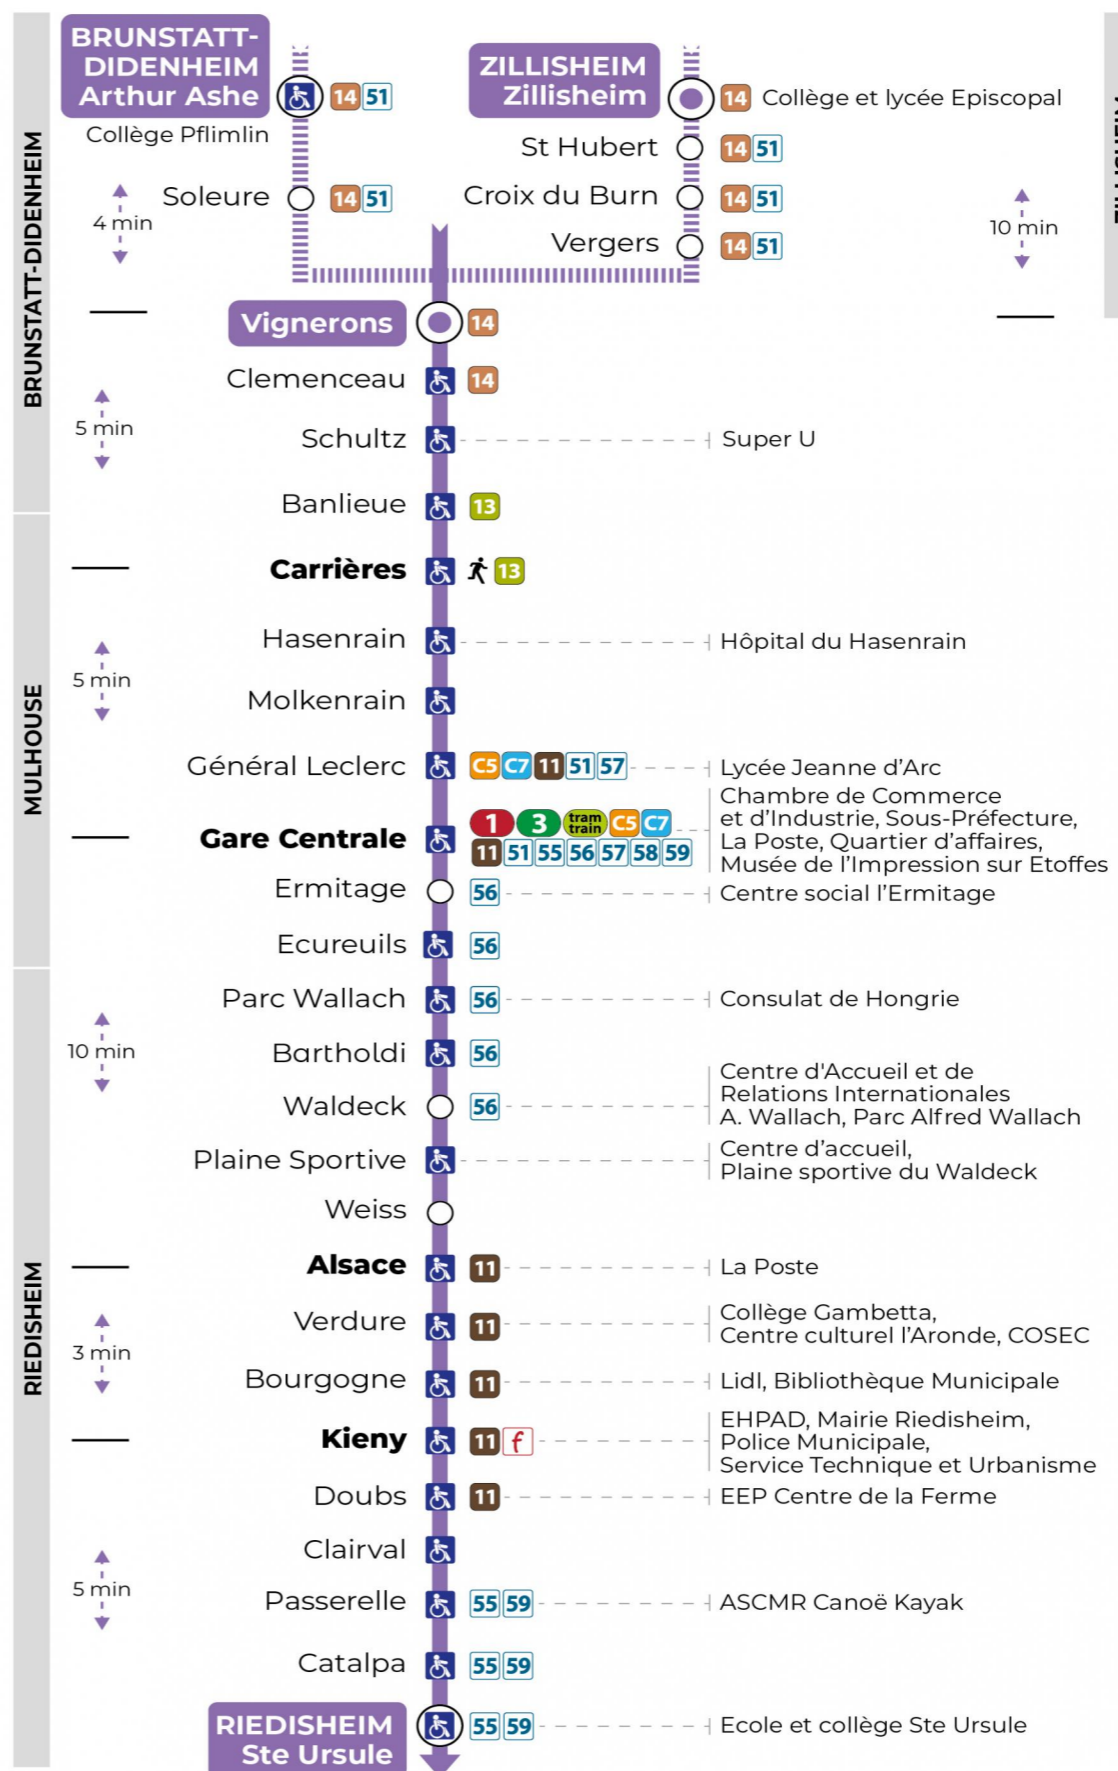

a : Circule uniquement le mercredi
b : Ne circule pas le mercredi
t : Desserte effectuée par un véhicule de 6 à 8 places (non accessible aux usagers en fauteuil roulant)

Vacances scolaires et samedi

Schulferien und Samstag
School holidays and Saturday

Vacances scolaires

Schulferien / school holidays

du 21 Oct 2024 au 02 Nov 2024
du 23 Déc 2024 au 04 Jan 2025
du 10 Fév 2025 au 22 Fév 2025
du 07 Avr 2025 au 19 Avr 2025
du 30 Mai 2025 au 31 Mai 2025

Dimanche et jours fériés

Sonntag und Feiertage
Sunday and bank holidays

8h	9h	10h	11h	12h	13h	14h	15h	16h	17h	18h	19h	20h	21h
31 ^t	51 ^t		11 ^t	31 ^t	51 ^t		11 ^t	31 ^t	51 ^t		11 ^t	31 ^t	47 ^t

t : Desserte effectuée par un véhicule de 6 à 8 places (non accessible aux usagers en fauteuil roulant)

Le plus proche
TABAC LE CADRE NOIR
2 rue de Mulhouse
Riedisheim

Votre bus en direct

Flashez ce QR-Code pour connaître le prochain passage en temps réel

Arrêt accessible