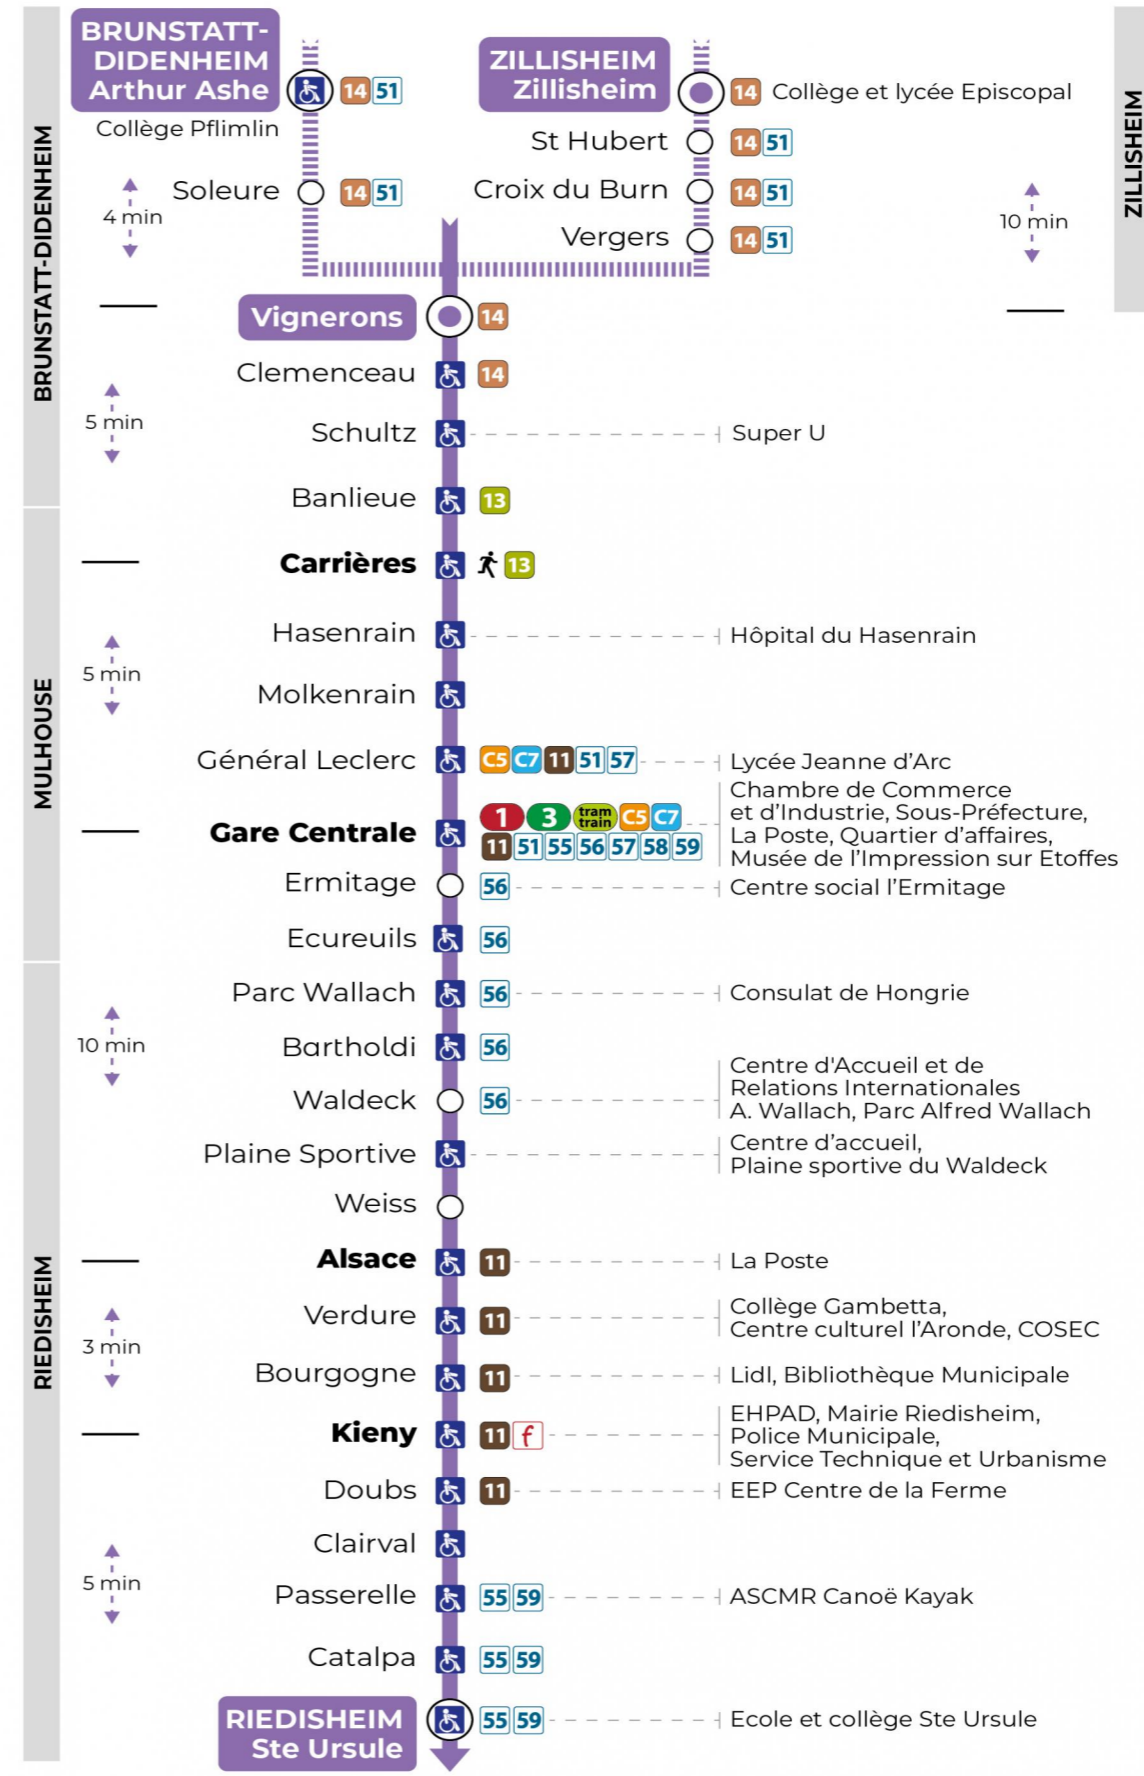

10 arrêt BARTHOLDI direction STE URSULE

Valables du 2 septembre 2024 au 27 juin 2025 inclus

Gültig vom 2. September 2024 bis zum 27. Juni 2025
Valid from September 2, 2024 to June 27, 2025

Lundi à vendredi en période scolaire

Vacances scolaires

Schulferien / school holidays

du 21 Oct 2024 au 02 Nov 2024
du 23 Déc 2024 au 04 Jan 2025
du 10 Fév 2025 au 22 Fév 2025
du 07 Avr 2025 au 19 Avr 2025
du 30 Mai 2025 au 31 Mai 2025

Dimanche et jours fériés

Sonntag und Feiertage
Sunday and bank holidays

8h	9h	10h	11h	12h	13h	14h	15h	16h	17h	18h	19h	20h	21h
30 ^t	50 ^t		10 ^t	30 ^t	50 ^t		10 ^t	30 ^t	50 ^t		10 ^t	30 ^t	46 ^t

t : Desserte effectuée par un véhicule de 6 à 8 places (non accessible aux usagers en fauteuil roulant)

Le plus proche
TABAC LE CADRE NOIR
2 rue de Mulhouse
Riedisheim

Votre bus en direct

Flashez ce QR-Code pour connaître le prochain passage en temps réel

Arrêt accessible