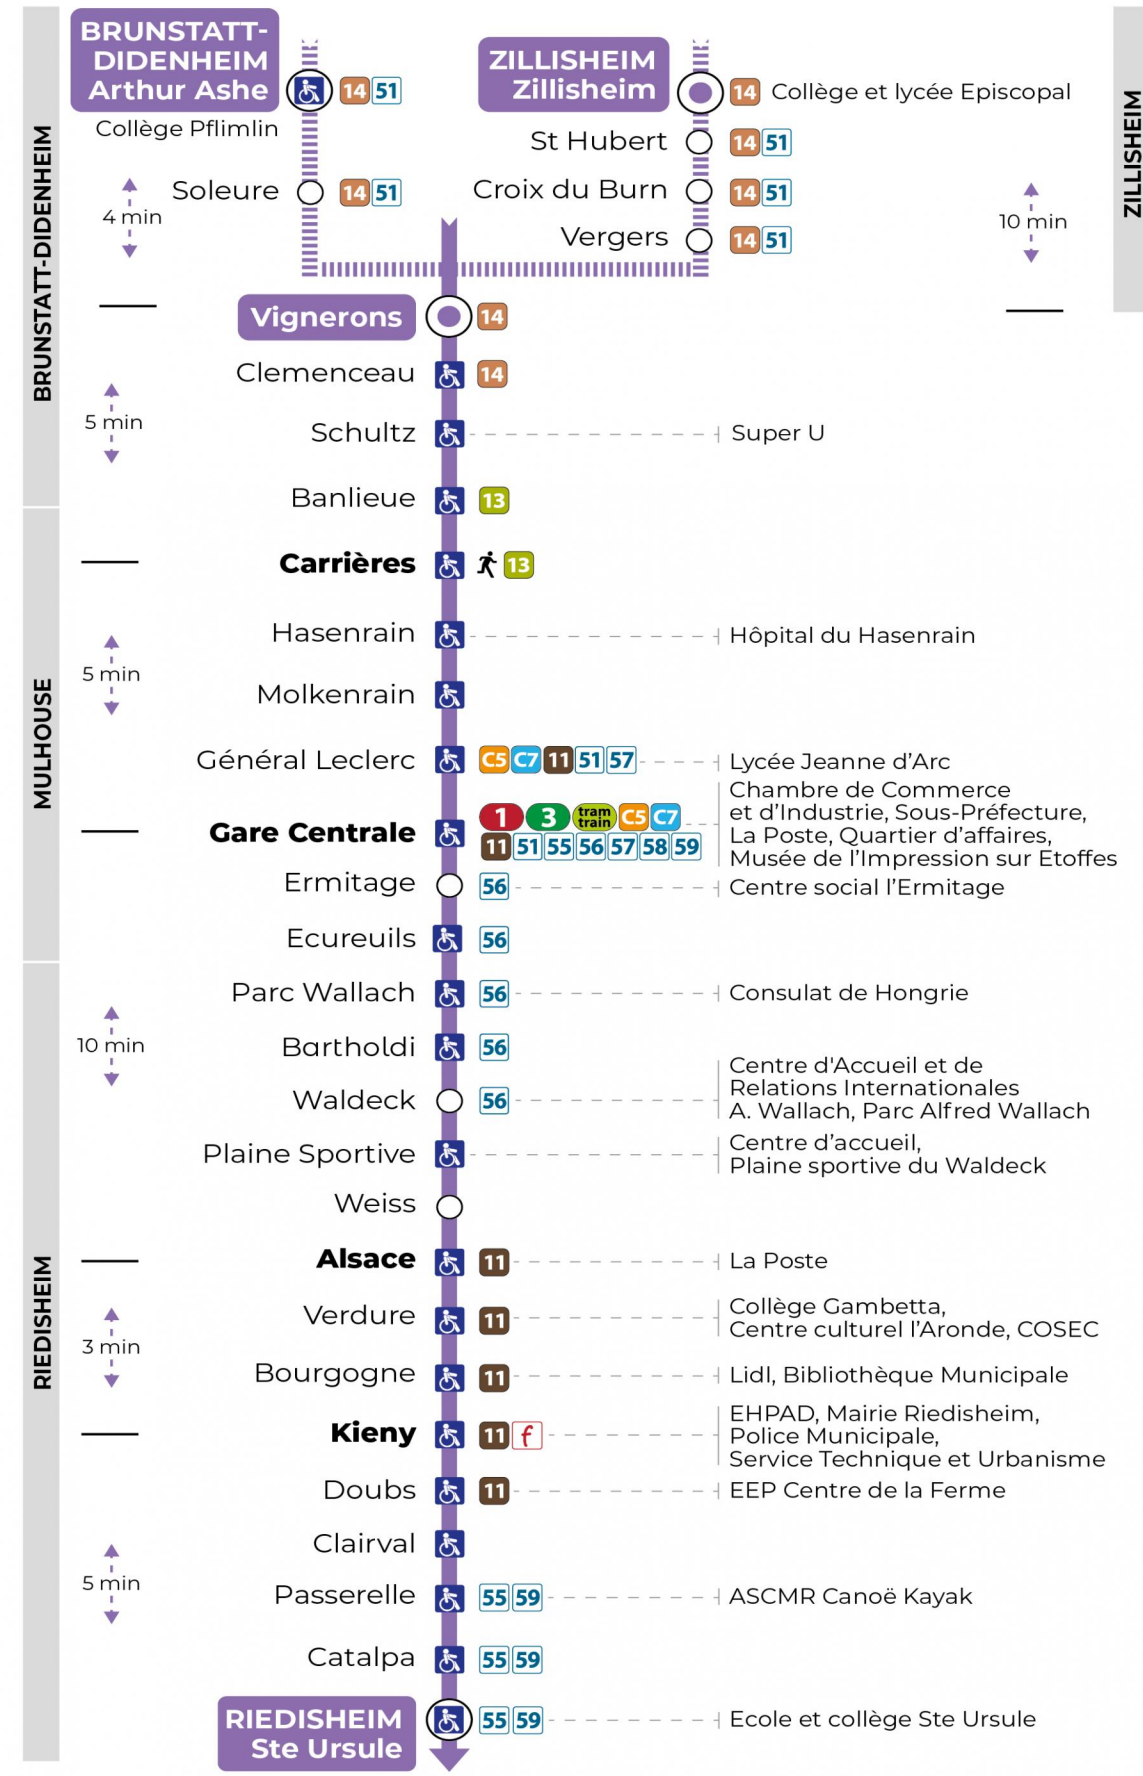

a : Circule uniquement le mercredi
b : Ne circule pas le mercredi
t : Desserte effectuée par un véhicule de 6 à 8 places (non accessible aux usagers en fauteuil roulant)

Vacances scolaires et samedi

Schulferien und Samstag
School holidays and Saturday

Vacances scolaires

Schulferien / school holidays

du 21 Oct 2024 au 02 Nov 2024
du 23 Déc 2024 au 04 Jan 2025
du 10 Fév 2025 au 22 Fév 2025
du 07 Avr 2025 au 19 Avr 2025
du 30 Mai 2025 au 31 Mai 2025

Dimanche et jours fériés

Sonntag und Feiertage
Sunday and bank holidays

8h	9h	10h	11h	12h	13h	14h	15h	16h	17h	18h	19h	20h	21h
29 ^t	49 ^t		09 ^t	29 ^t	49 ^t		09 ^t	29 ^t	49 ^t		09 ^t	29 ^t	45 ^t

t : Desserte effectuée par un véhicule de 6 à 8 places (non accessible aux usagers en fauteuil roulant)

Le plus proche
TABAC LE CADRE NOIR
2 rue de Mulhouse
Riedisheim

Votre bus en direct

Flashez ce QR-Code pour connaître le prochain passage en temps réel

Arrêt accessible