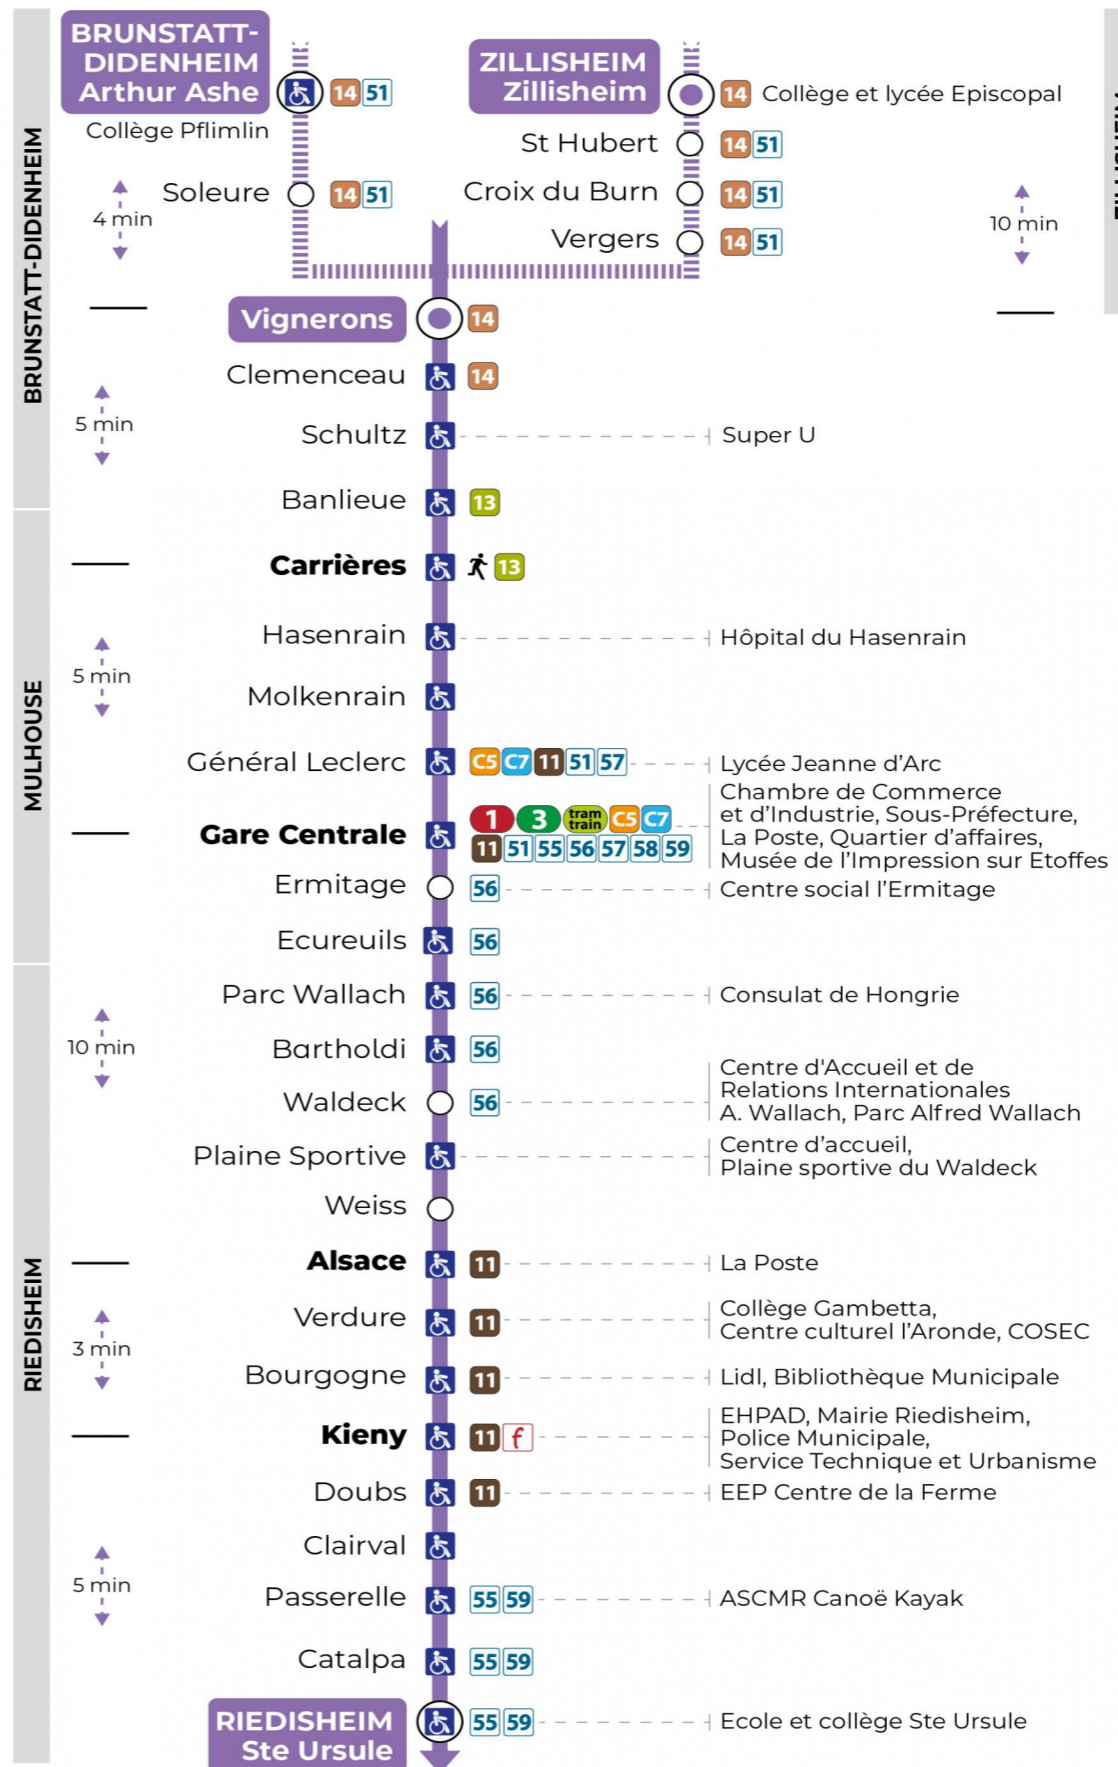

10 arrêt ERMITAGE direction STE URSULE

Valables du 2 septembre 2024 au 27 juin 2025 inclus

Gültig vom 2. September 2024 bis zum 27. Juni 2025
Valid from September 2, 2024 to June 27, 2025

Lundi à vendredi en période scolaire

Montag bis Freitag während der Schulzeit
Monday to Friday in school period

6h	7h	8h	9h	10h	11h	12h	13h	14h	15h	16h	17h	18h	19h	20h	21h
07	04	01	00	14	14	10	02	11	06	04	03	05	17	35 ^t	44 ^t
38	15	16	14	29	29	24	21	29	23	16	18	15	41		
50	31	31	29	43	45	35 ^a	40	48	47	39	29	37			
	46	47	43	59	58	36	57				44 ^a	53			
			59			45					49 ^b				

Vacances scolaires

Schulferien / school holidays

du 21 Oct 2024 au 02 Nov 2024
du 23 Déc 2024 au 04 Jan 2025
du 10 Fév 2025 au 22 Fév 2025
du 07 Avr 2025 au 19 Avr 2025
du 30 Mai 2025 au 31 Mai 2025

Dimanche et jours fériés

Le plus proche
TABAC LE CADRE NOIR
2 rue de Mulhouse
Riedisheim

Votre bus en direct

Flashez ce QR-Code pour connaître le prochain passage en temps réel

Arrêt accessible