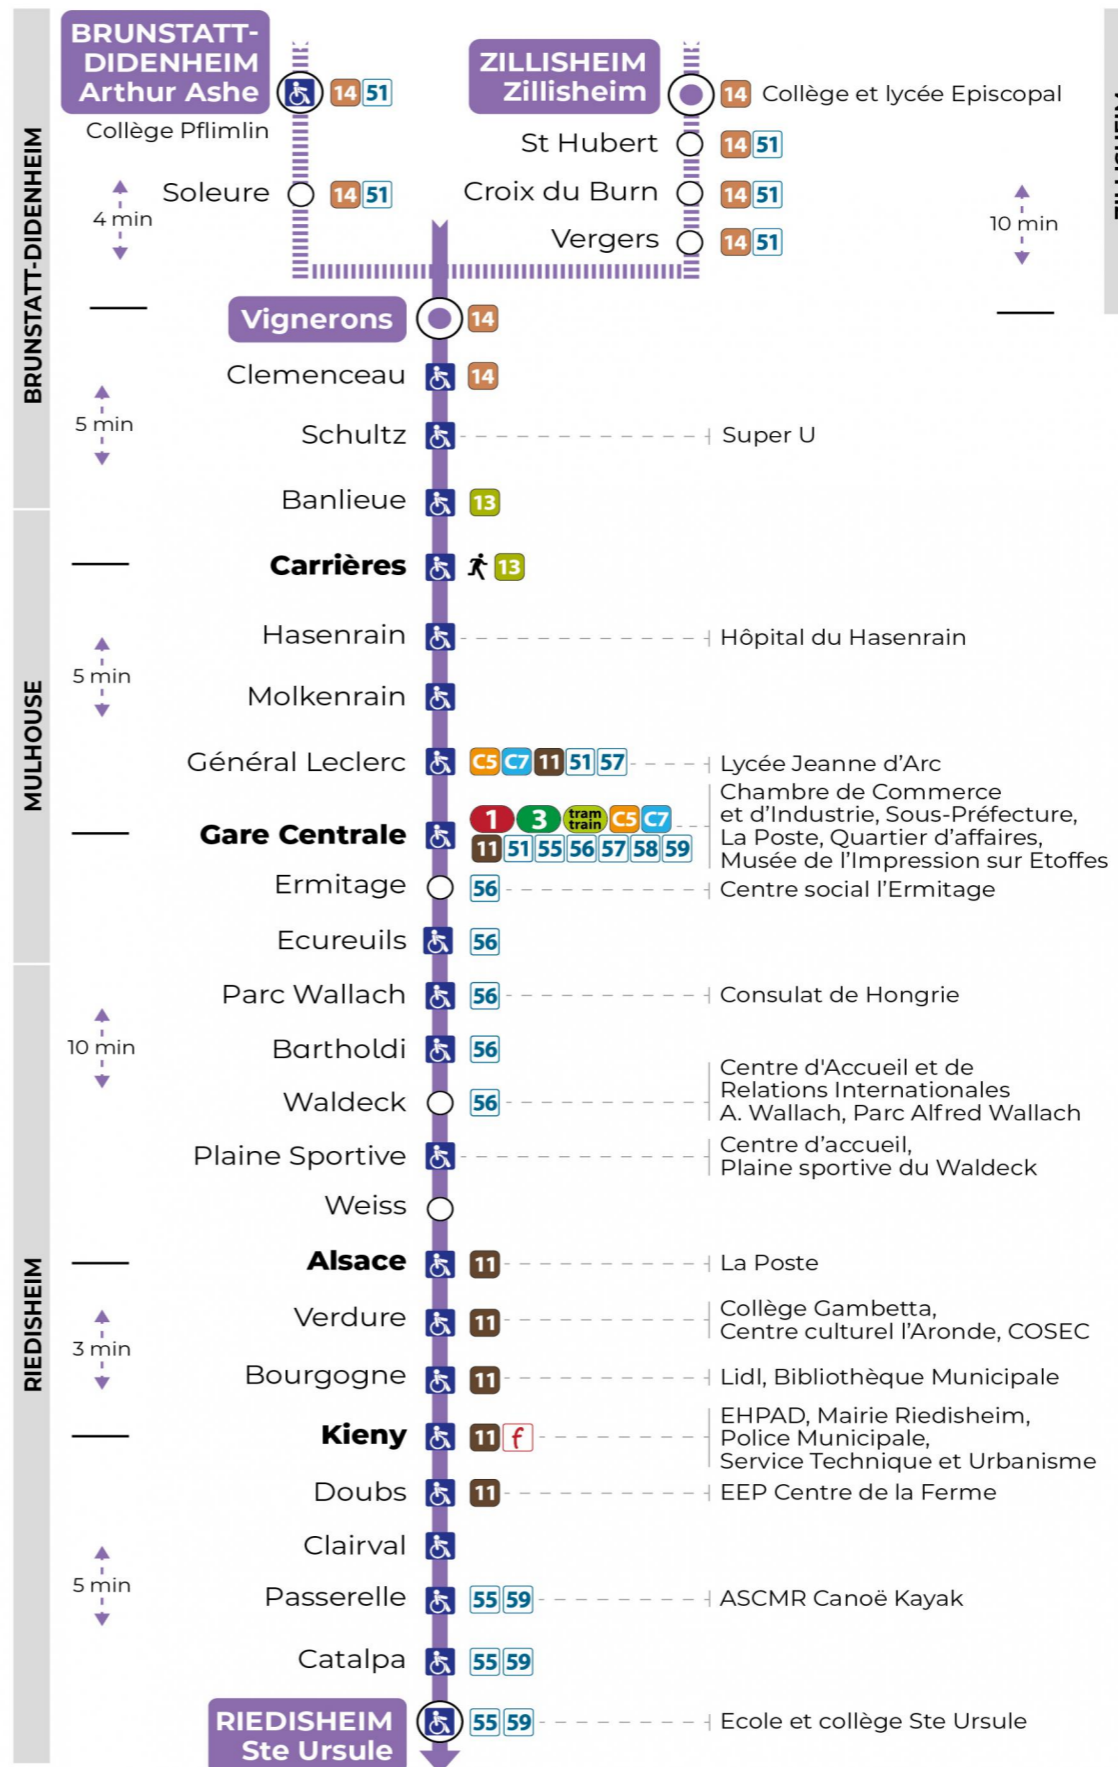

10 arrêt GARE CENTRALE direction STE URSULE

Valables du 2 septembre 2024 au 27 juin 2025 inclus

Gültig vom 2. September 2024 bis zum 27. Juni 2025
Valid from September 2, 2024 to June 27, 2025

Lundi à vendredi en période scolaire

a : Terminus Europe
b : Circule uniquement le mercredi
c : Ne circule pas le mercredi
d : Ne circule pas le mercredi. Terminus Europe
t : Desserte effectuée par un véhicule de 6 à 8 places (non accessible aux usagers en fauteuil roulant)

t : Desserte effectuée par un véhicule de 6 à 8 places (non accessible aux usagers en fauteuil roulant)

Vacances scolaires

Schulferien / school holidays

du 21 Oct 2024 au 02 Nov 2024
du 23 Déc 2024 au 04 Jan 2025
du 10 Fév 2025 au 22 Fév 2025
du 07 Avr 2025 au 19 Avr 2025
du 30 Mai 2025 au 31 Mai 2025

Le plus proche
Agence Soléa Porte Jeune

Votre bus en direct

Flashez ce QR-Code pour connaître le prochain passage en temps réel

Arrêt accessible