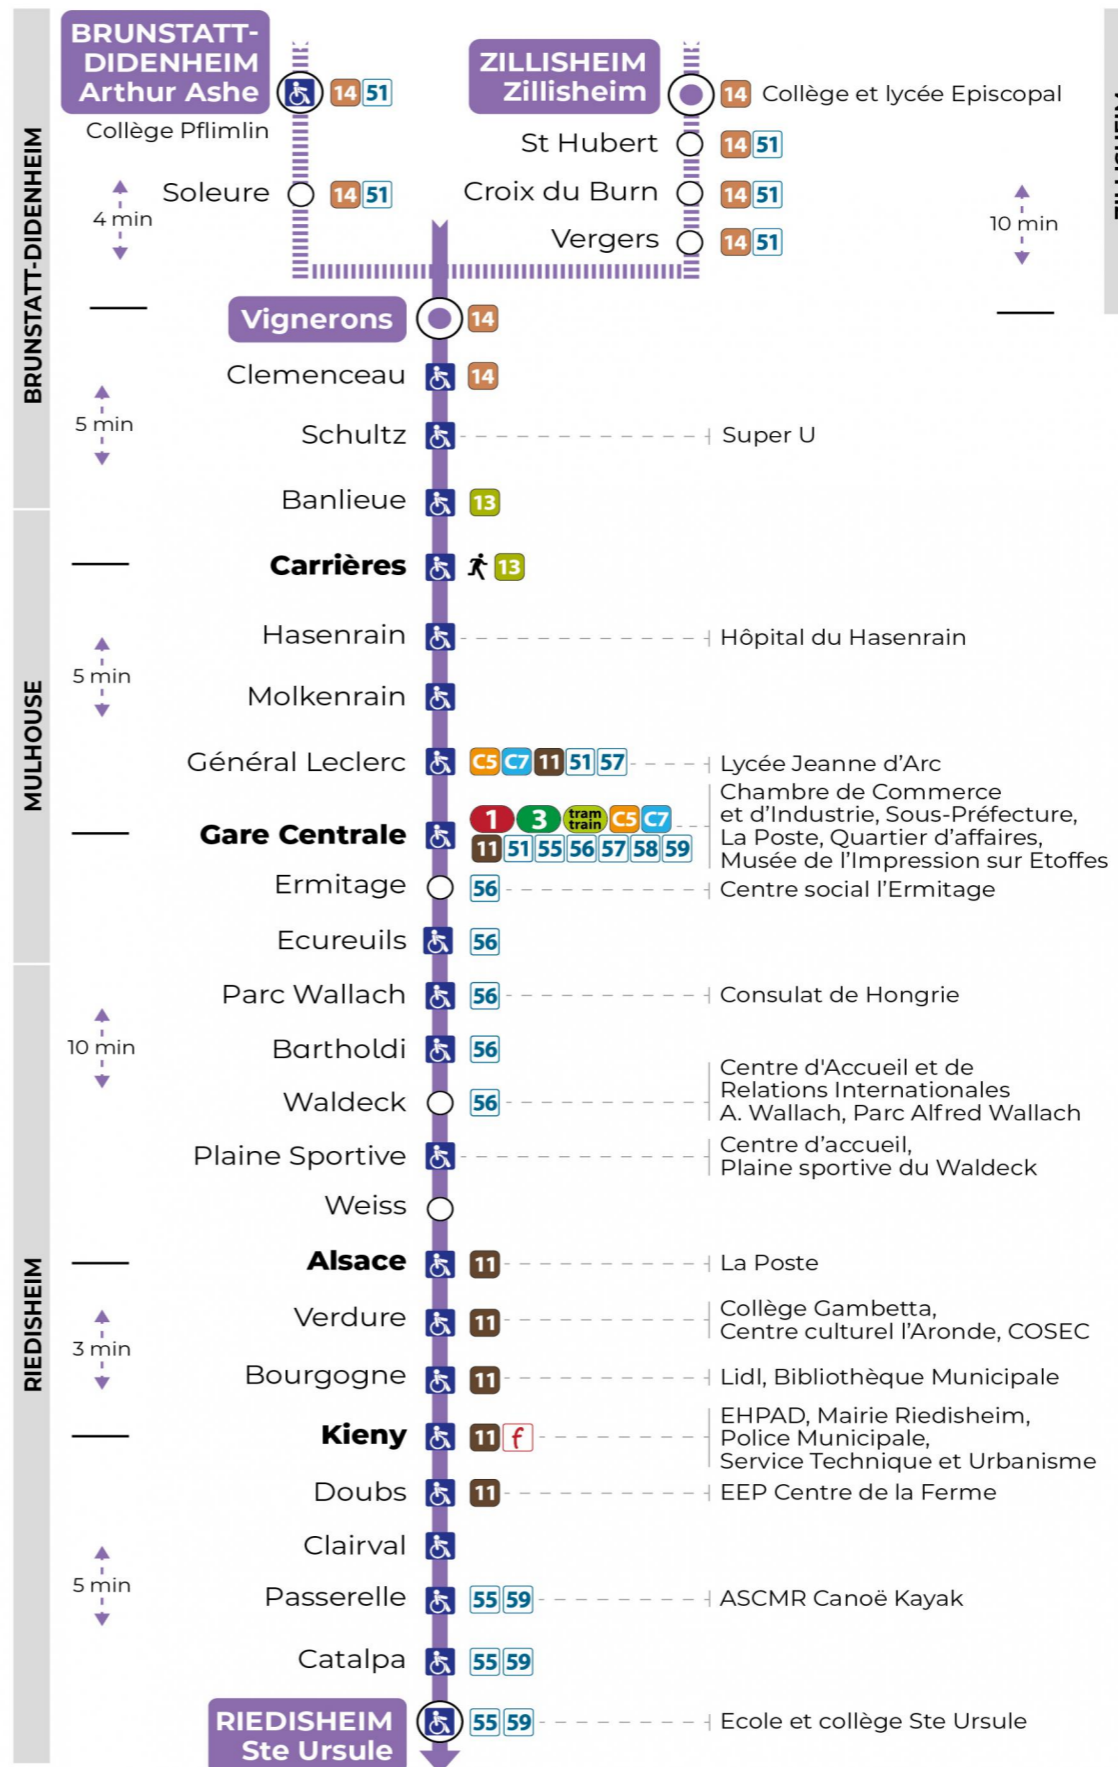

- a : Terminus Europe
- b : Circule uniquement le mercredi. Terminus GARE CENTRALE
- c : Circule uniquement le mercredi
- d : Ne circule pas le mercredi
- e : Ne circule pas le mercredi. Terminus Europe
- f : Ne circule pas le mercredi. Terminus GARE CENTRALE
- t : Desserte effectuée par un véhicule de 6 à 8 places (non accessible aux usagers en fauteuil roulant)

- t : Desserte effectuée par un véhicule de 6 à 8 places (non accessible aux usagers en fauteuil roulant)

**Vacances scolaires**

Schulferien / school holidays

du 21 Oct 2024 au 02 Nov 2024  
du 23 Déc 2024 au 04 Jan 2025  
du 10 Fév 2025 au 22 Fév 2025  
du 07 Avr 2025 au 19 Avr 2025  
du 30 Mai 2025 au 31 Mai 2025

**Dimanche et jours fériés**

Sonntag und Feiertage  
Sunday and bank holidays

8h	9h	10h	11h	12h	13h	14h	15h	16h	17h	18h	19h	20h	21h
25 <sup>t</sup>	45 <sup>t</sup>		05 <sup>t</sup>	25 <sup>t</sup>	45 <sup>t</sup>		05 <sup>t</sup>	25 <sup>t</sup>	45 <sup>t</sup>		05 <sup>t</sup>	25 <sup>t</sup>	41 <sup>t</sup>

- t : Desserte effectuée par un véhicule de 6 à 8 places (non accessible aux usagers en fauteuil roulant)

**Le plus proche**  
Agence Soléa Porte Jeune

**Votre bus en direct**

Flashez ce QR-Code pour connaître le prochain passage en temps réel