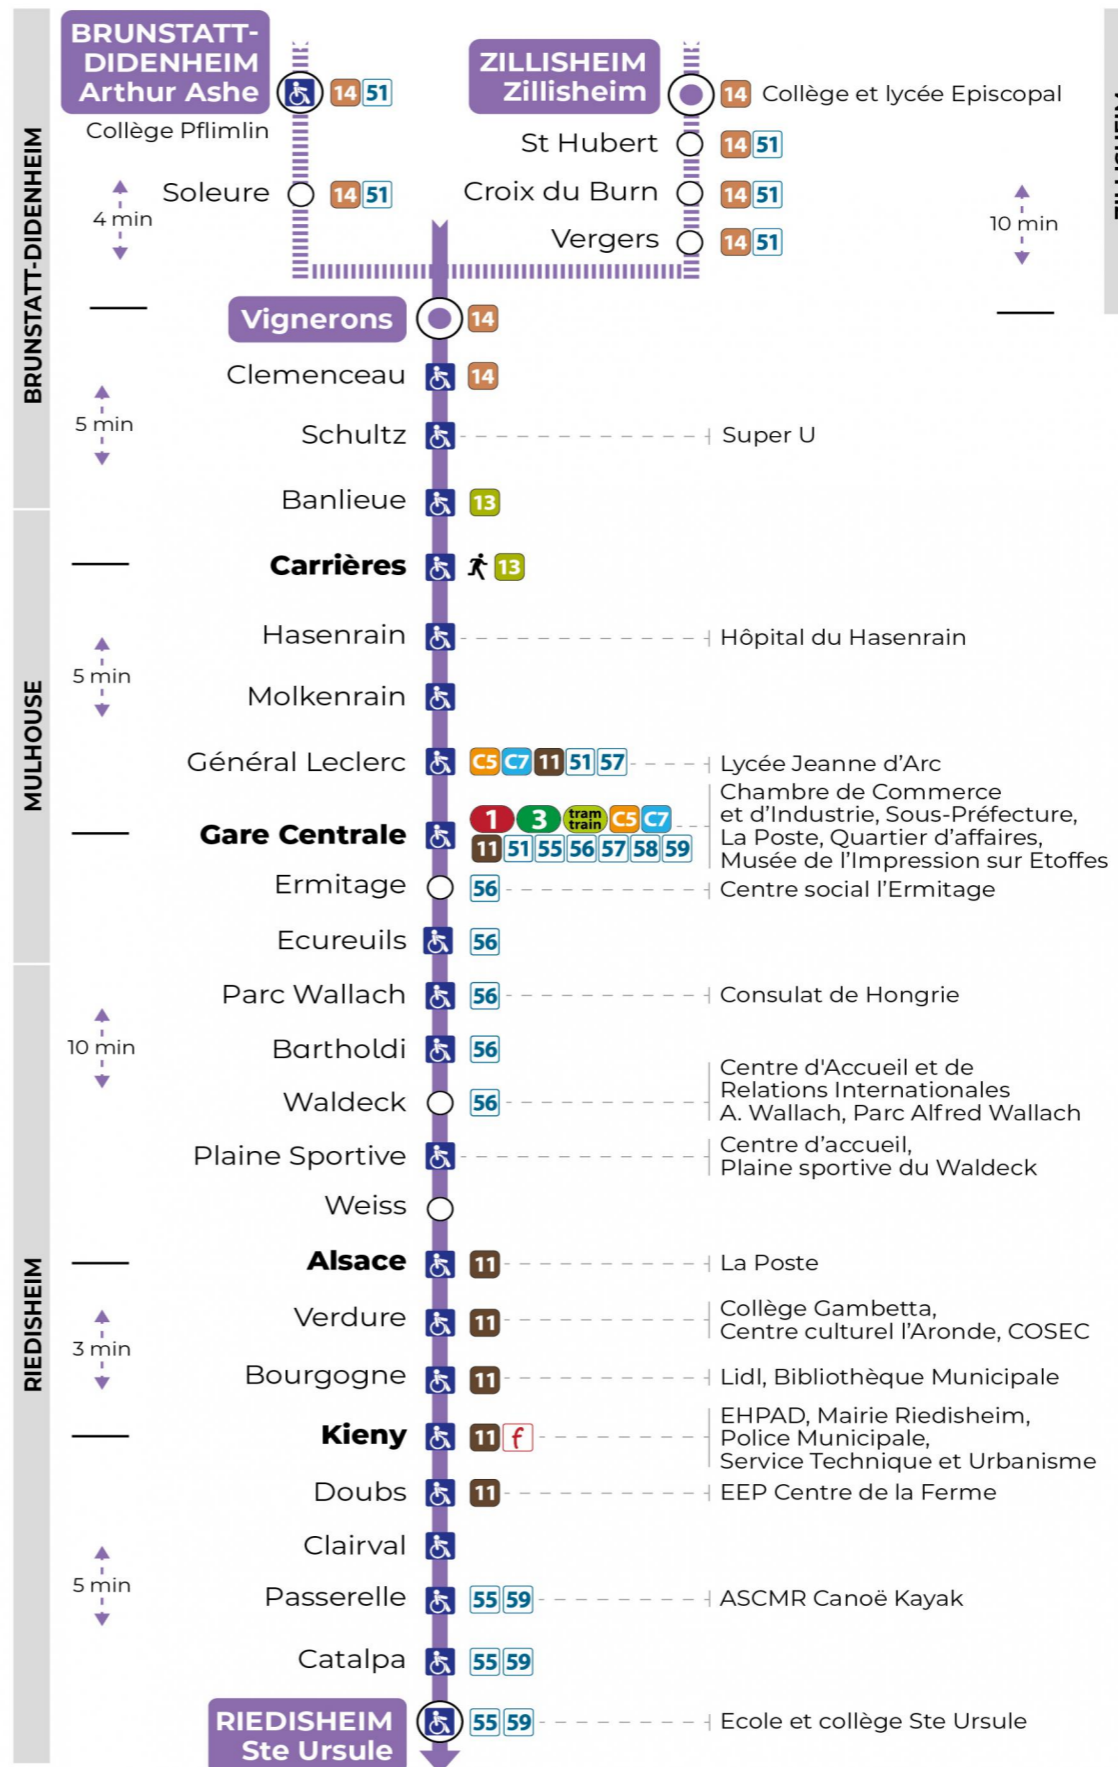

- a : Terminus Europe
- b : Circule uniquement le mercredi. Terminus GARE CENTRALE
- c : Circule uniquement le mercredi
- d : Ne circule pas le mercredi
- e : Ne circule pas le mercredi. Terminus Europe
- f : Ne circule pas le mercredi. Terminus GARE CENTRALE
- t : Desserte effectuée par un véhicule de 6 à 8 places (non accessible aux usagers en fauteuil roulant)

Vacances scolaires et samedi

Schulferien und Samstag
School holidays and Saturday

5h	6h	7h	8h	9h	10h	11h	12h	13h	14h	15h	16h	17h	18h	19h	20h	21h
57	32	01	00	07	15	00	07	15	00	07	15	00	07	00	28^t	37^t
		22	22	30	37	22	30	37	22	30	37	22	30	23		
		45	45	52		45	52		45	52		45				

- t : Desserte effectuée par un véhicule de 6 à 8 places (non accessible aux usagers en fauteuil roulant)

Vacances scolaires

Schulferien / school holidays

du 21 Oct 2024 au 02 Nov 2024
du 23 Déc 2024 au 04 Jan 2025
du 10 Fév 2025 au 22 Fév 2025
du 07 Avr 2025 au 19 Avr 2025
du 30 Mai 2025 au 31 Mai 2025

Dimanche et jours fériés

Sonntag und Feiertage
Sunday and bank holidays

8h	9h	10h	11h	12h	13h	14h	15h	16h	17h	18h	19h	20h	21h
21^t	41^t		01^t	21^t	41^t		01^t	21^t	41^t		01^t	21^t	37^t

- t : Desserte effectuée par un véhicule de 6 à 8 places (non accessible aux usagers en fauteuil roulant)

Le plus proche
TABAC L'HELICO
2 rue de Dornach
Didenheim

Votre bus en direct

Flashez ce QR-Code pour connaître le prochain passage en temps réel

Arrêt accessible