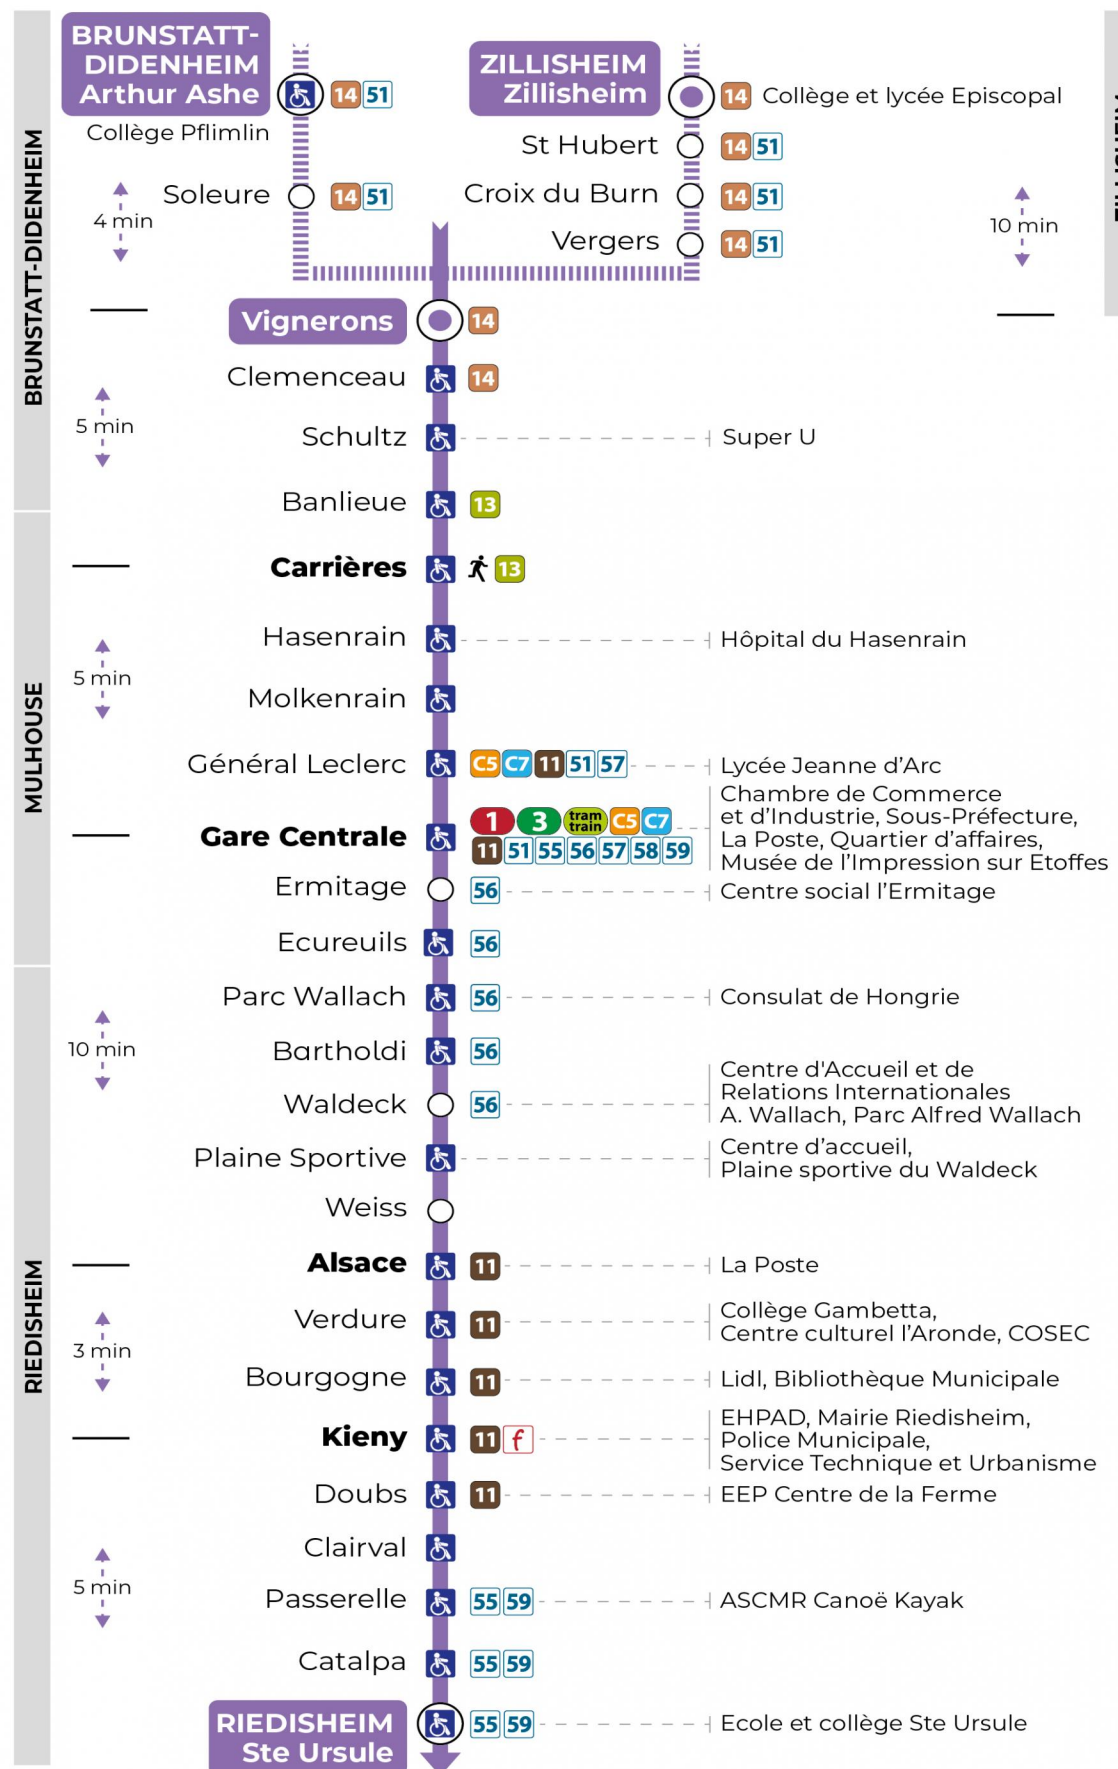

- a : Terminus Europe
- b : Circule uniquement le mercredi. Terminus GARE CENTRALE
- c : Circule uniquement le mercredi
- d : Ne circule pas le mercredi
- e : Ne circule pas le mercredi. Terminus Europe
- f : Ne circule pas le mercredi. Terminus GARE CENTRALE
- t : Desserte effectuée par un véhicule de 6 à 8 places (non accessible aux usagers en fauteuil roulant)

Vacances scolaires et samedi

Schulferien und Samstag
School holidays and Saturday

5h	6h	7h	8h	9h	10h	11h	12h	13h	14h	15h	16h	17h	18h	19h	20h	21h
57	32	01	00	07	15	00	07	15	00	07	15	00	07	00	28^t	37^t
		22	22	30	37	22	30	37	22	30	37	22	30	23		
		45	45	52		45	52		45	52		45				

- t : Desserte effectuée par un véhicule de 6 à 8 places (non accessible aux usagers en fauteuil roulant)

Vacances scolaires

Schulferien / school holidays

du 21 Oct 2024 au 02 Nov 2024
du 23 Déc 2024 au 04 Jan 2025
du 10 Fév 2025 au 22 Fév 2025
du 07 Avr 2025 au 19 Avr 2025
du 30 Mai 2025 au 31 Mai 2025

Dimanche et jours fériés

Sonntag und Feiertage
Sunday and bank holidays

8h	9h	10h	11h	12h	13h	14h	15h	16h	17h	18h	19h	20h	21h
21^t	41^t		01^t	21^t	40^t		00^t	20^t	40^t		01^t	21^t	37^t

- t : Desserte effectuée par un véhicule de 6 à 8 places (non accessible aux usagers en fauteuil roulant)

Le plus proche
TABAC L'HELICO
2 rue de Dornach
Didenheim

Votre bus en direct
Flashez ce QR-Code pour
connaître le prochain
passage en temps réel

Arrêt accessible